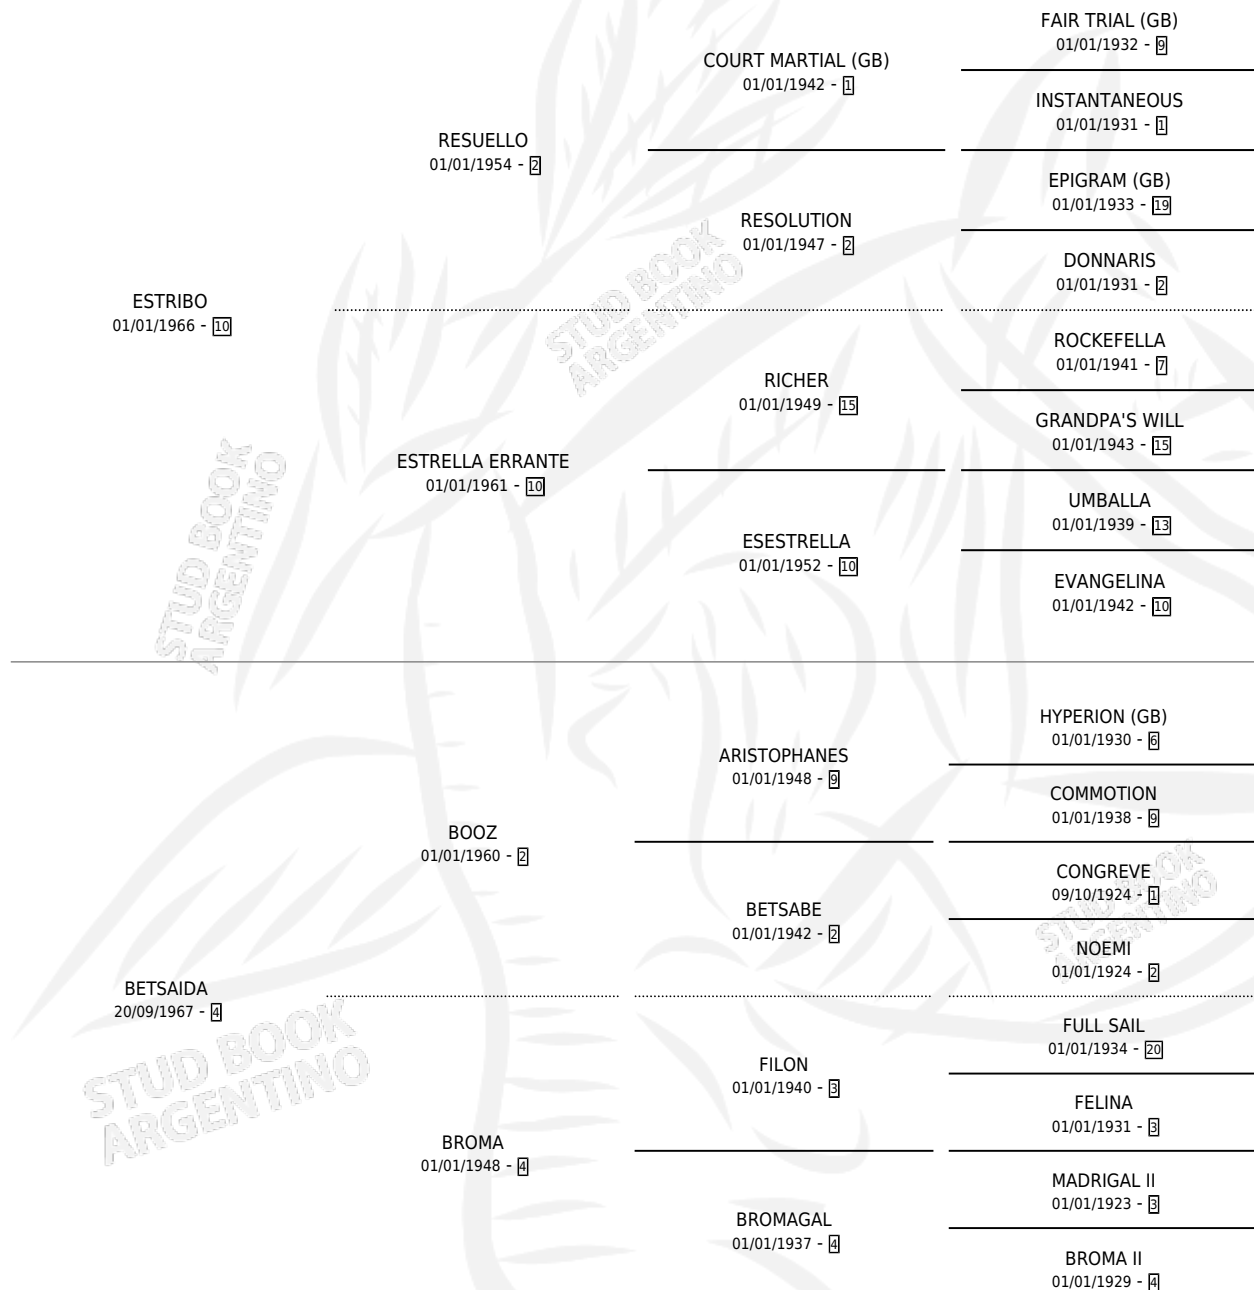

LA BICOCA

por **ESTRIBO** y **BETSAIDA** por **BOOZ**

Argentina · Hembra · Alazan · SP · 08/11/1974
Familia 4-b · Volumen 28

ESTADO

TIPIFICACIÓN SANGUÍNEA	X
TIPIFICACIÓN POR ADN	X
PASAPORTE	X
IDENTIFICACIÓN POR MICROCHIP	X
REPRODUCTOR	X

Lugar de nacimiento: Campo particular

Criador: Sin dato

PEDIGREE

CAMPAÑA

Solo carreras oficiales de Argentina

POR EDAD

EDAD	CC	1°	2°	3°	4°	5°	NP	CLC	CLG	CLCG1	CLGG1	IMPORTE	GANANCIA / CC
3 AÑOS	1	1	0	0	0	0	0	0	0	0	0	\$0	\$0
TOTALES	1	1	0	0	0	0	0	0	0	0	0	\$0	\$0
%		100%	0.0%	0.0%	0.0%	0.0%	0.0%	0.0%	0.0%	0.0%	0.0%		