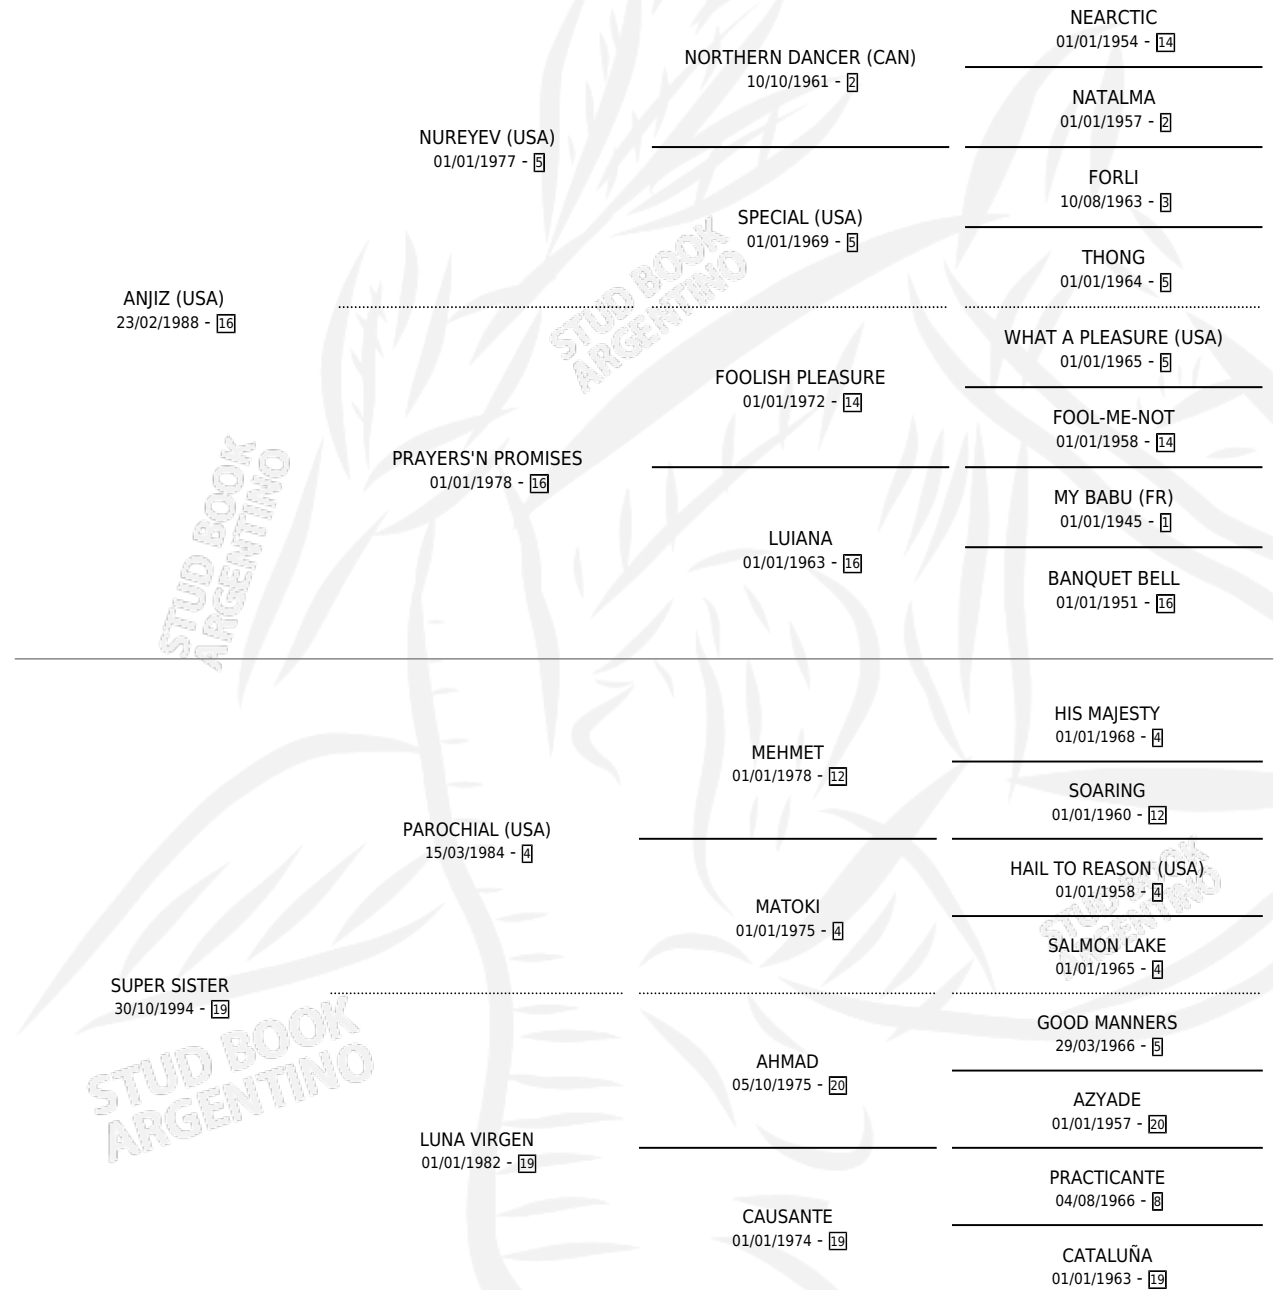

ANJIZ DISCOVERY

por ANJIZ (USA) y SUPER SISTER por PAROCHIAL (USA)

Argentina · Macho · Zaino · SP · 02/08/2005
Familia 19-b · Volumen 39

ESTADO

TIPIFICACIÓN SANGUÍNEA	X
TIPIFICACIÓN POR ADN	✓
PASAPORTE	X
IDENTIFICACIÓN POR MICROCHIP	X
REPRODUCTOR	X

Lugar de nacimiento: West America Farm
Criador: West America Farm

PEDIGREE