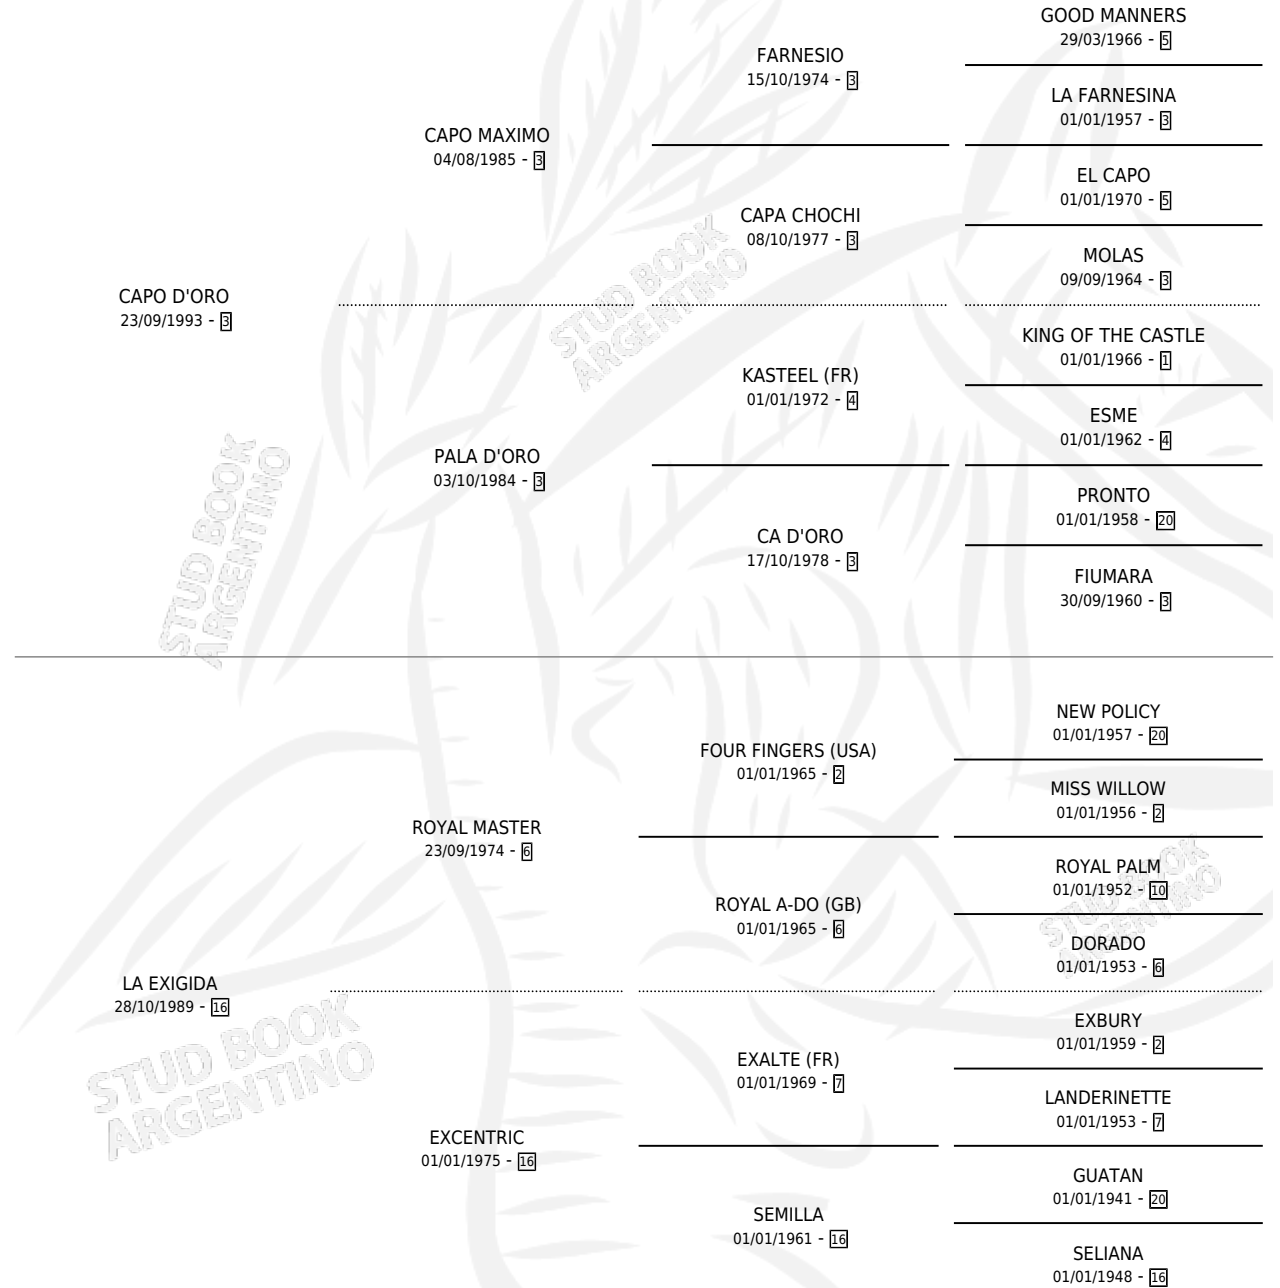

D'ALAMBERT

por CAPO D'ORO y LA EXIGIDA por ROYAL MASTER

Argentina · Macho · Zaino · SP · 04/08/2005
Familia 16-e · Volumen 39

ESTADO

TIPIFICACIÓN SANGUÍNEA	X
TIPIFICACIÓN POR ADN	✓
PASAPORTE	X
IDENTIFICACIÓN POR MICROCHIP	X
REPRODUCTOR	X

Lugar de nacimiento: Saint Francis
Criador: Saint Francis

PEDIGREE

CAMPAÑA

Solo carreras oficiales de Argentina

POR EDAD

EDAD	CC	1°	2°	3°	4°	5°	NP	CLC	CLG	CLCG1	CLGG1	IMPORTE	GANANCIA / CC
5 AÑOS	3	0	1	0	0	0	2	0	0	0	0	\$4,485	\$1,495
6 AÑOS	5	1	2	1	0	1	0	0	0	0	0	\$35,355	\$7,071
TOTALES	8	1	3	1	0	1	2	0	0	0	0	\$39,840	\$4,980
%		12.5%	37.5%	12.5%	0.0%	12.5%	25.0%	0.0%	0.0%	0.0%	0.0%		

Ganador en La Punta - \$39,840, a los 6 años.

POR DISTANCIA

HIPODROMO	CC	1°	2°	3°	4°	5°	NP	CLC	CLG	CLCG1	CLGG1	IMPORTE
LA PUNTA	8	1	3	1	0	1	2	0	0	0	0	\$39,840
1000 MTS	7	0	3	1	0	1	2	0	0	0	0	\$19,840
1200 MTS	1	1	0	0	0	0	0	0	0	0	0	\$20,000