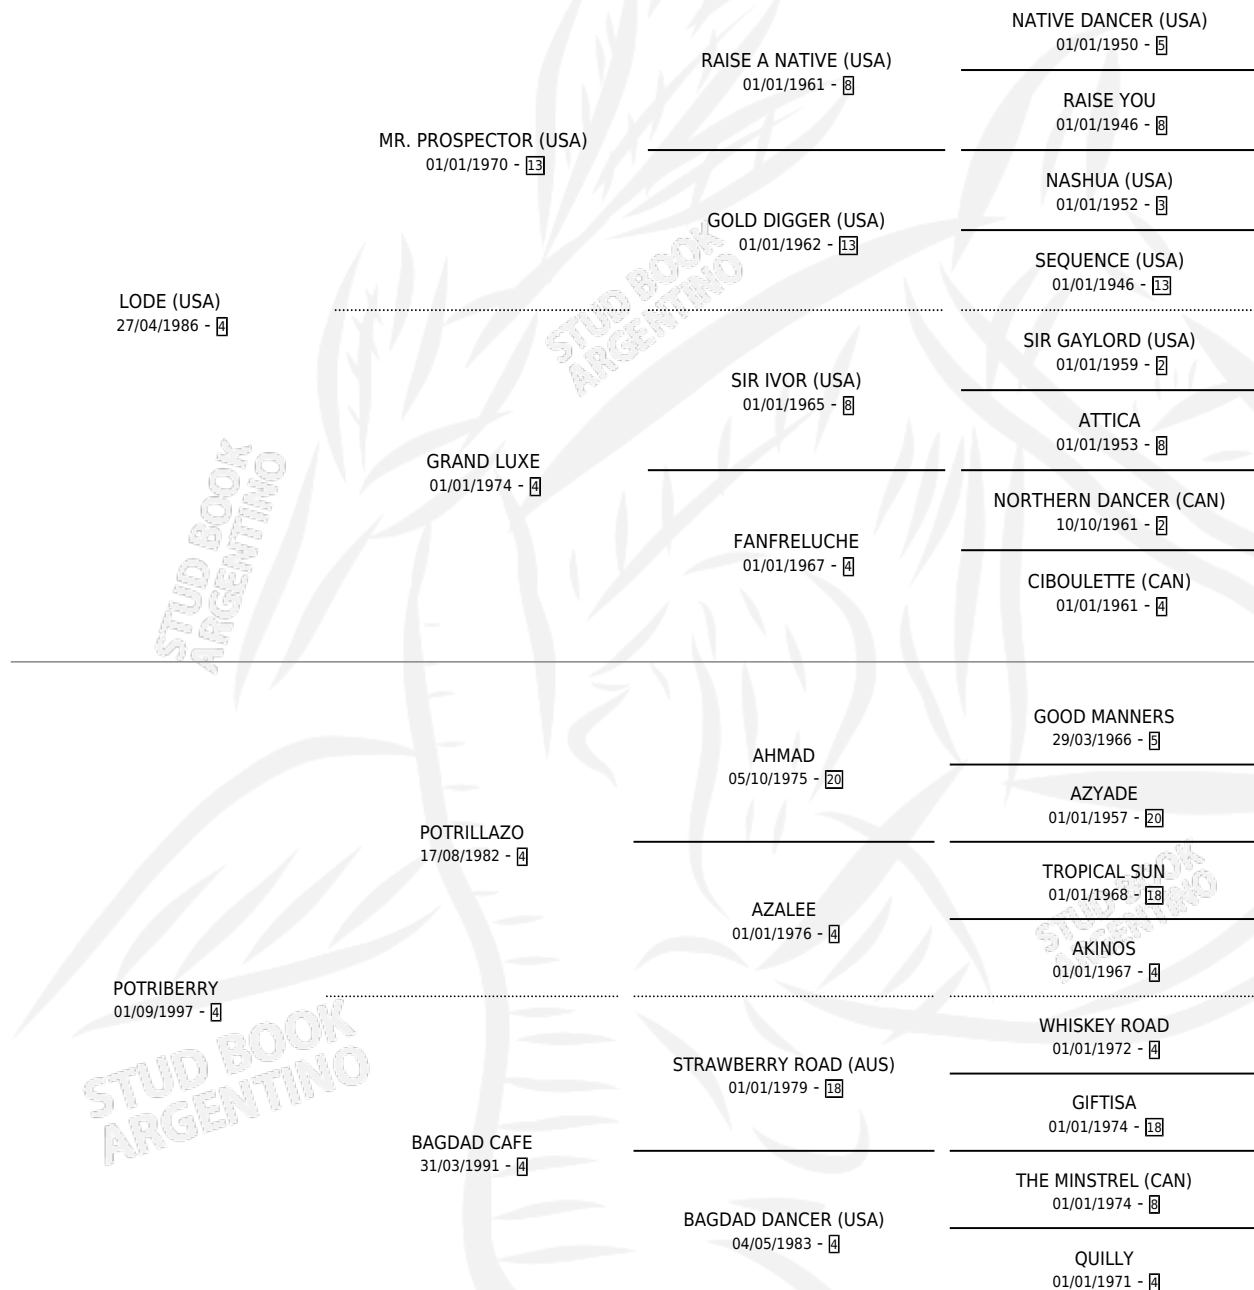

POTRALODE

por **LODE (USA)** y **POTRIBERRY** por **POTRILLAZO**

Argentina · Hembra · Alazan Tostado · SP · 05/09/2005
Familia 4-m · Volumen 39

ESTADO

TIPIFICACIÓN SANGUÍNEA	X
TIPIFICACIÓN POR ADN	✓
PASAPORTE	X
IDENTIFICACIÓN POR MICROCHIP	X
REPRODUCTOR	✓

Lugar de nacimiento: Carampangue

Criador: Sin dato

~

HIJOS

	MACHOS	HEMBRAS
4 NACIERON	1	3
3 CORRIERON	1	2
1 GANARON	0	1
0 GANADORES CL	0 GANADORES GR	0 GANADORES G1

PEDIGREE

CAMPAÑA

Solo carreras oficiales de Argentina