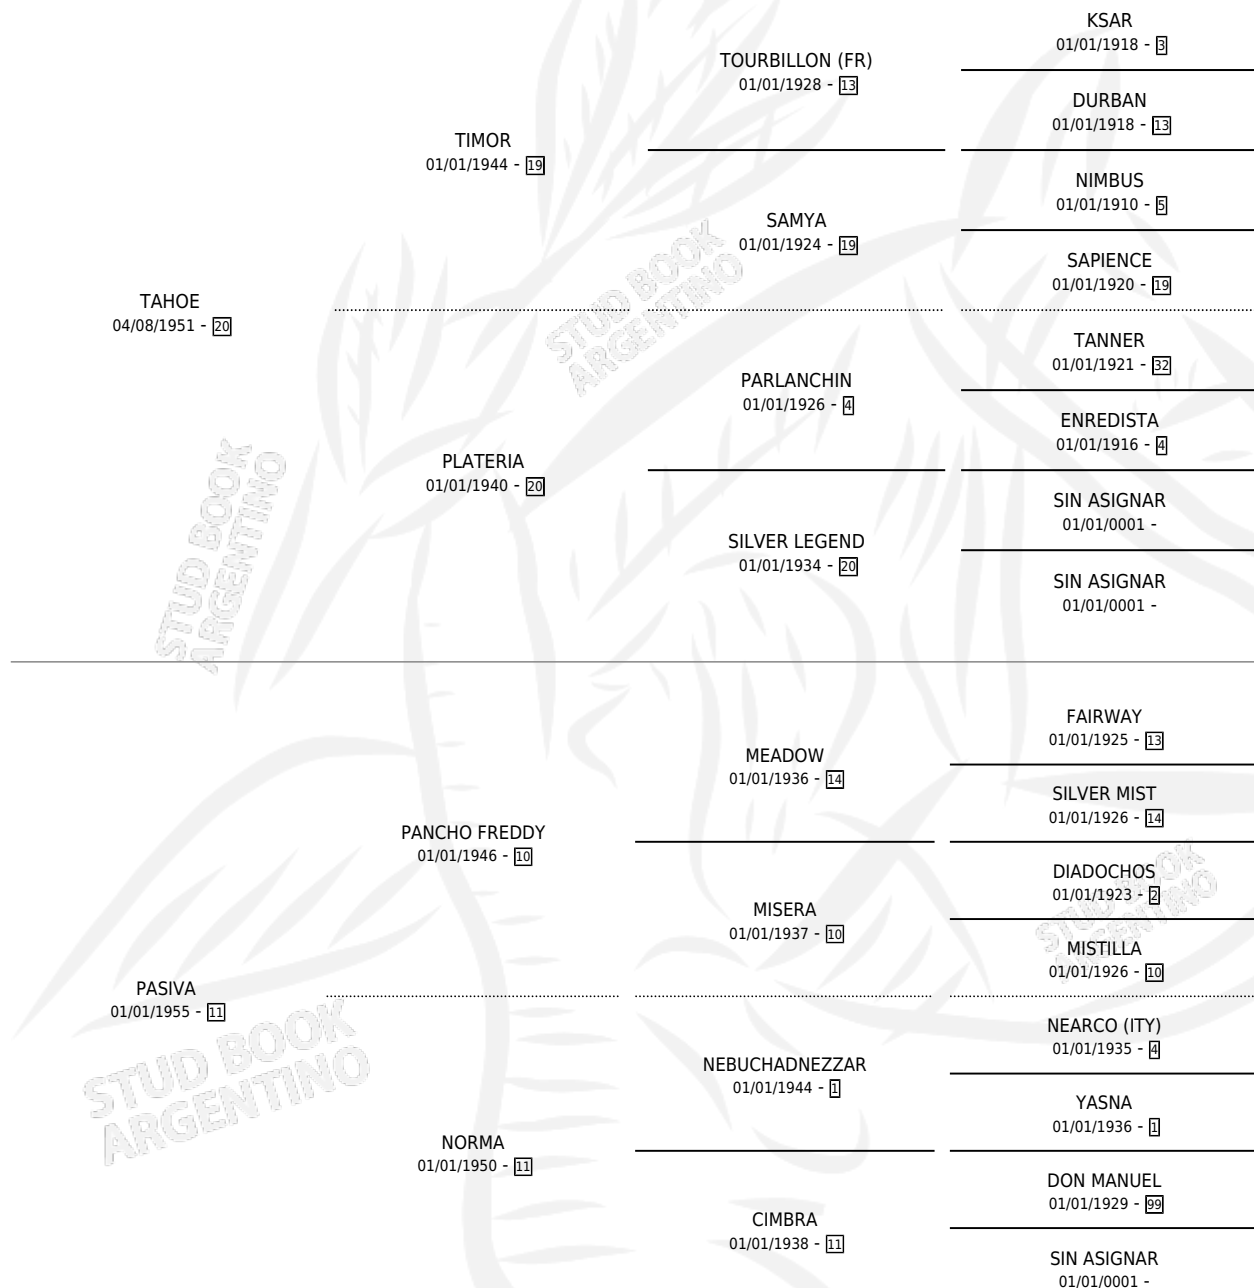

TUCHA

por **TAHOE** y **PASIVA** por **PANCHO FREDDY**

Argentina · Hembra · Zaino Colorado · SP · 26/07/1962
Familia 11-c · Volumen 24

ESTADO

TIPIFICACIÓN SANGUÍNEA	X
TIPIFICACIÓN POR ADN	X
PASAPORTE	X
IDENTIFICACIÓN POR MICROCHIP	X
REPRODUCTOR	✓

Lugar de nacimiento: Campo particular

Criador: Sin dato

~

HIJOS

	MACHOS	HEMBRAS
9 NACIERON	3	6
4 CORRIERON	2	2
4 GANARON	2	2

0	0	0
GANADORES CL	GANADORES GR	GANADORES G1

PEDIGREE

S

cimientos 9 / Efectividad 52.94%

PADRILLO	PRODUCTO	CRIADOR	1ER SERVICIO	ÚLTIMO SERVICIO
ENCHANTER (IRE)	Ø			
TUCHA	Ø			
Datos oficiales del Stud Book Argentino				
Documento generado el 27/04/2026				
ENCHANTER (IRE)	Ø			
studbook.org.ar				
ENCHANTER (IRE)	Ø			
SNOW RIVER	Ø			
TARRITO	Ø			
TARRITO	MI TARRO (M A, 20/10/1978) •MURIÓ EL 01/05/1990•		SIN DATO	
TARRITO	TU TARRO (M ZC, 30/08/1975) •MURIÓ EL 01/07/2007•		SIN DATO	
TARRITO	TUCHI (H Z, 16/08/1974) •MURIÓ EL 20/05/1985•		SIN DATO	
TARRITO	TARRUCHA (H A, 20/08/1973) •MURIÓ EL 01/07/2005•		SIN DATO	
TARRITO	TARRITUCHA (H A, 03/09/1972) •MURIÓ EL 01/07/2004•		SIN DATO	
TARRITO	TARRITUCHO (M ZC, 12/09/1971) •MURIÓ EL 01/07/2003•		SIN DATO	
TARRITO	TARRITA (H ZC, 13/09/1970) •MURIÓ EL 01/07/2002•		SIN DATO	
LIBRES	LIBERTUCHA (H ZC, 09/09/1969) •MURIÓ EL 01/07/2001•		SIN DATO	
ALETSCH (GER)	ALETUCHA (H Z, 27/09/1968) •MURIÓ EL 01/07/2000•		SIN DATO	
ENCHANTER (IRE)	Ø			