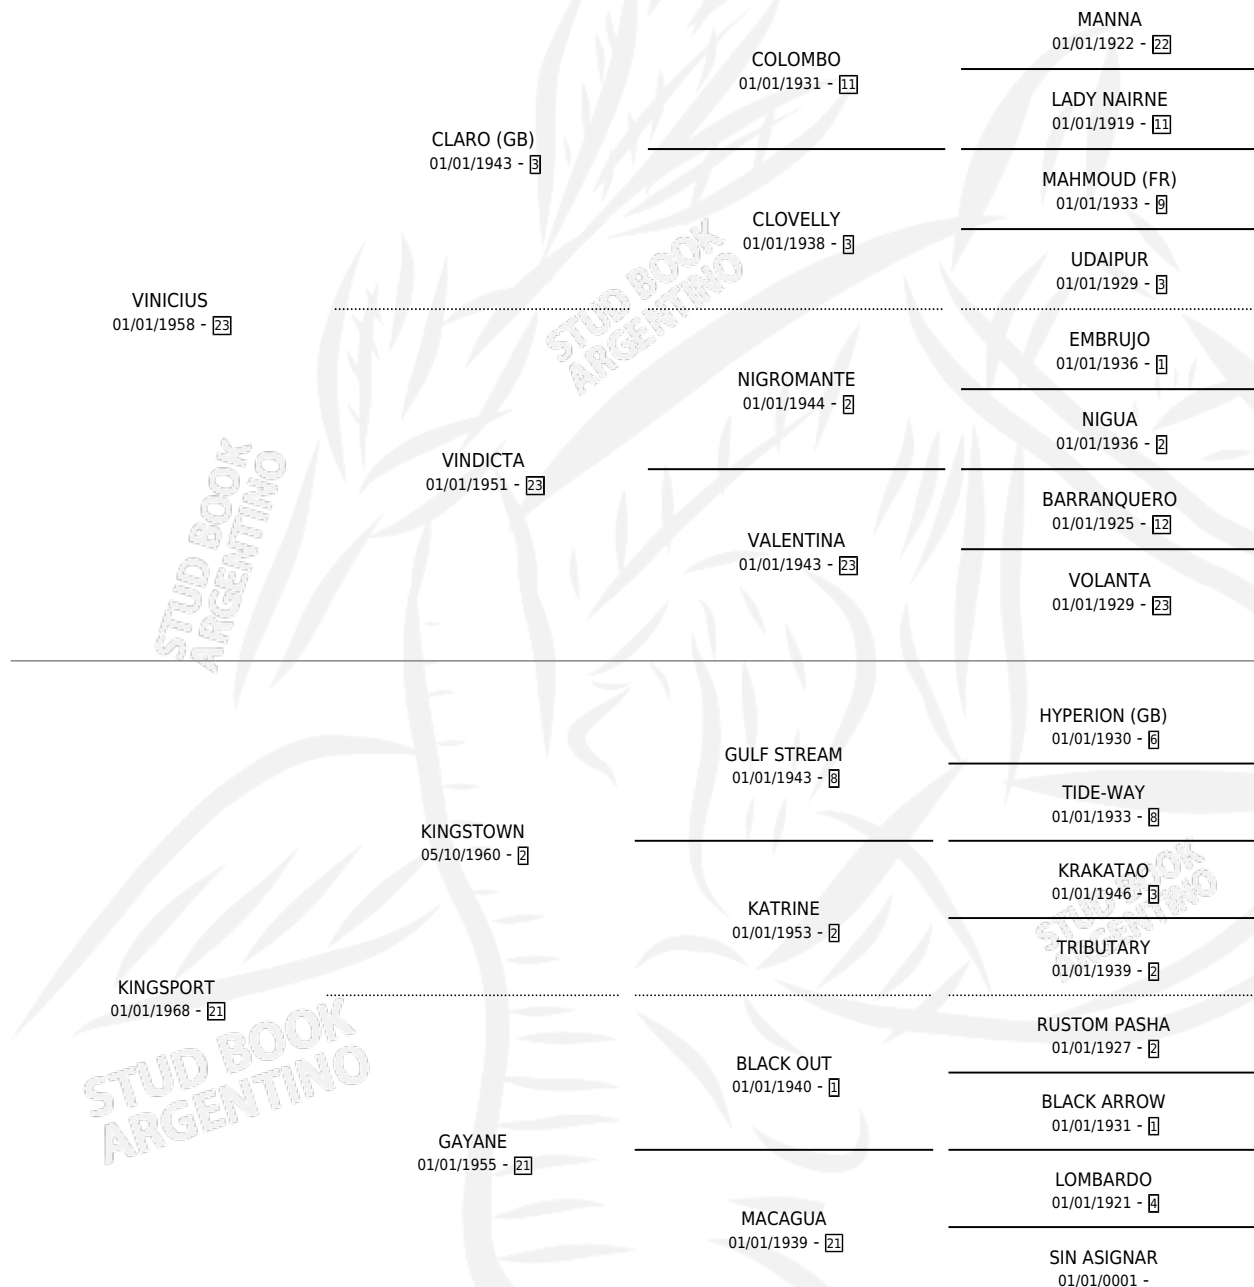

MAMA CARLA

por VINICIUS y KINGSPORT por KINGSTOWN

Argentina · Hembra · Zaino · SP · 01/01/1974
Familia 21 · Volumen 28

ESTADO

TIPIFICACIÓN SANGUÍNEA	X
TIPIFICACIÓN POR ADN	X
PASAPORTE	X
IDENTIFICACIÓN POR MICROCHIP	X
REPRODUCTOR	✓

Lugar de nacimiento: Campo particular

Criador: Sin dato

~

HIJOS

	MACHOS	HEMBRAS
3 NACIERON	2	1
SIN ACTUACIONES		

PEDIGREE