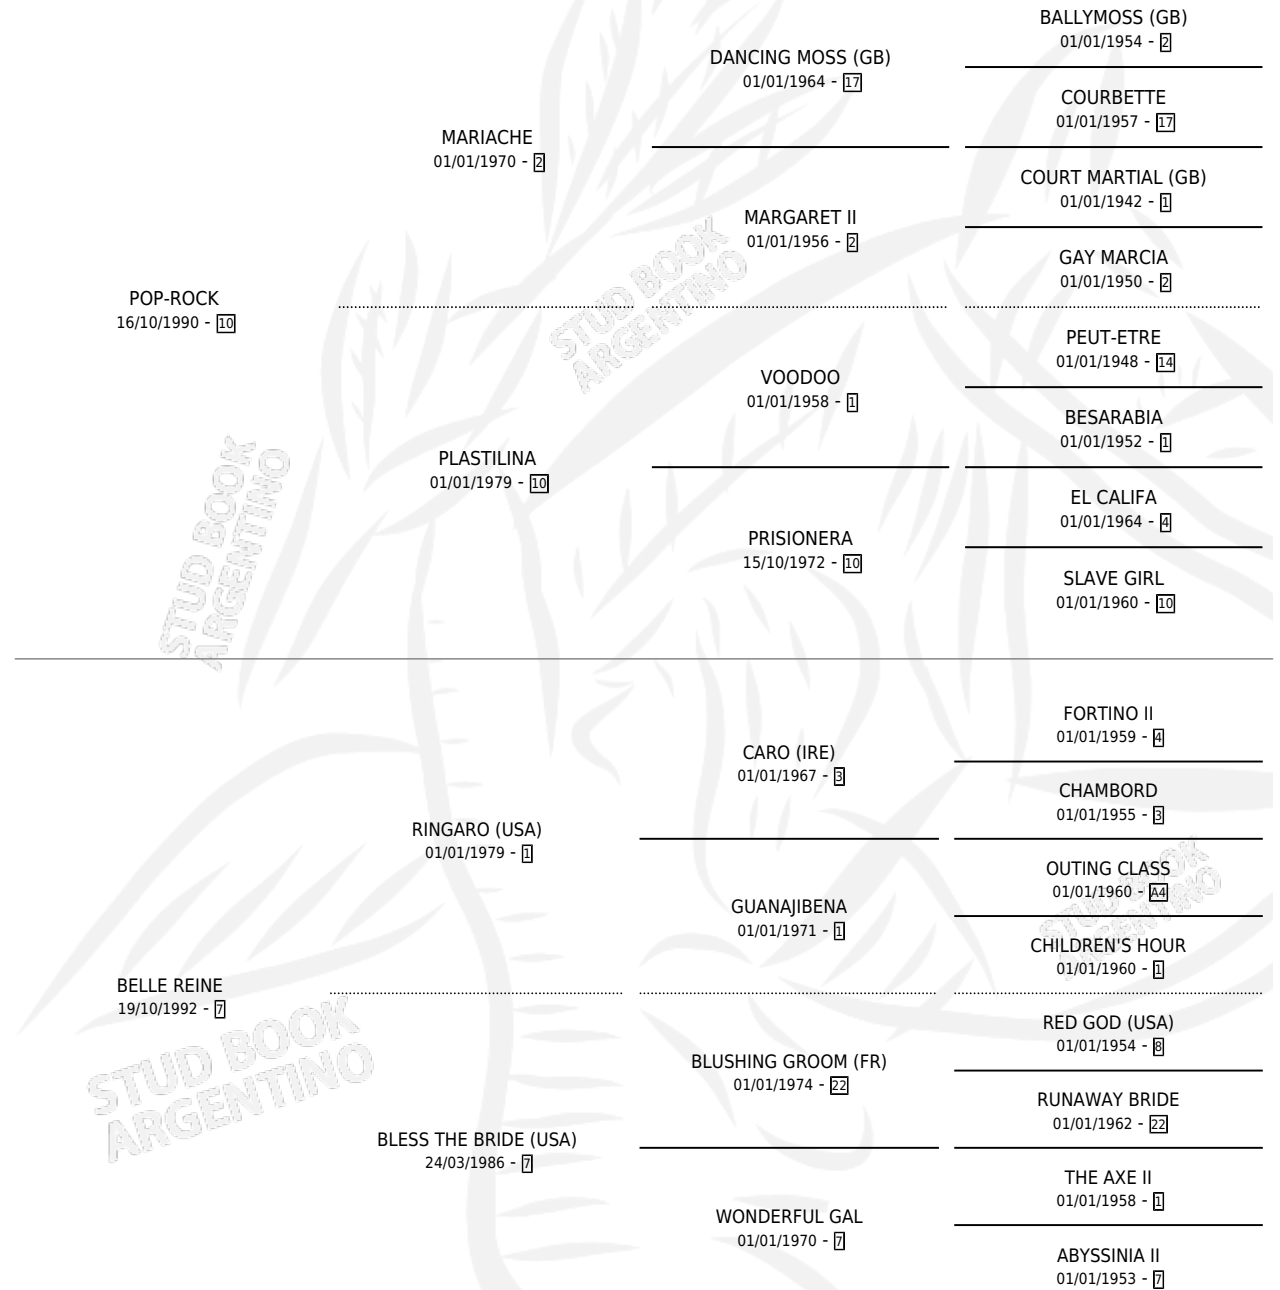

REALISTA POP

por POP-ROCK y BELLE REINE por RINGARO (USA)

Argentina · Hembra · Tordillo · SP · 29/08/2005
Familia 7-a · Volumen 39

ESTADO

TIPIFICACIÓN SANGUÍNEA	X
TIPIFICACIÓN POR ADN	✓
PASAPORTE	X
IDENTIFICACIÓN POR MICROCHIP	X
REPRODUCTOR	✓

Lugar de nacimiento: Santo Stefano

Criador: Santo Stefano

PEDIGREE

CAMPAÑA

Solo carreras oficiales de Argentina

POR EDAD

EDAD	CC	1°	2°	3°	4°	5°	NP	CLC	CLG	CLCG1	CLGG1	IMPORTE	GANANCIA / CC
3 AÑOS	3	0	0	0	0	0	3	0	0	0	0	\$0	\$0
4 AÑOS	6	1	1	0	1	0	3	0	0	0	0	\$29,900	\$4,983
5 AÑOS	1	0	0	0	0	0	1	0	0	0	0	\$0	\$0
TOTALES	10	1	1	0	1	0	7	0	0	0	0	\$29,900	\$2,990
%		10.0%	10.0%	0.0%	10.0%	0.0%	70.0%	0.0%	0.0%	0.0%	0.0%		