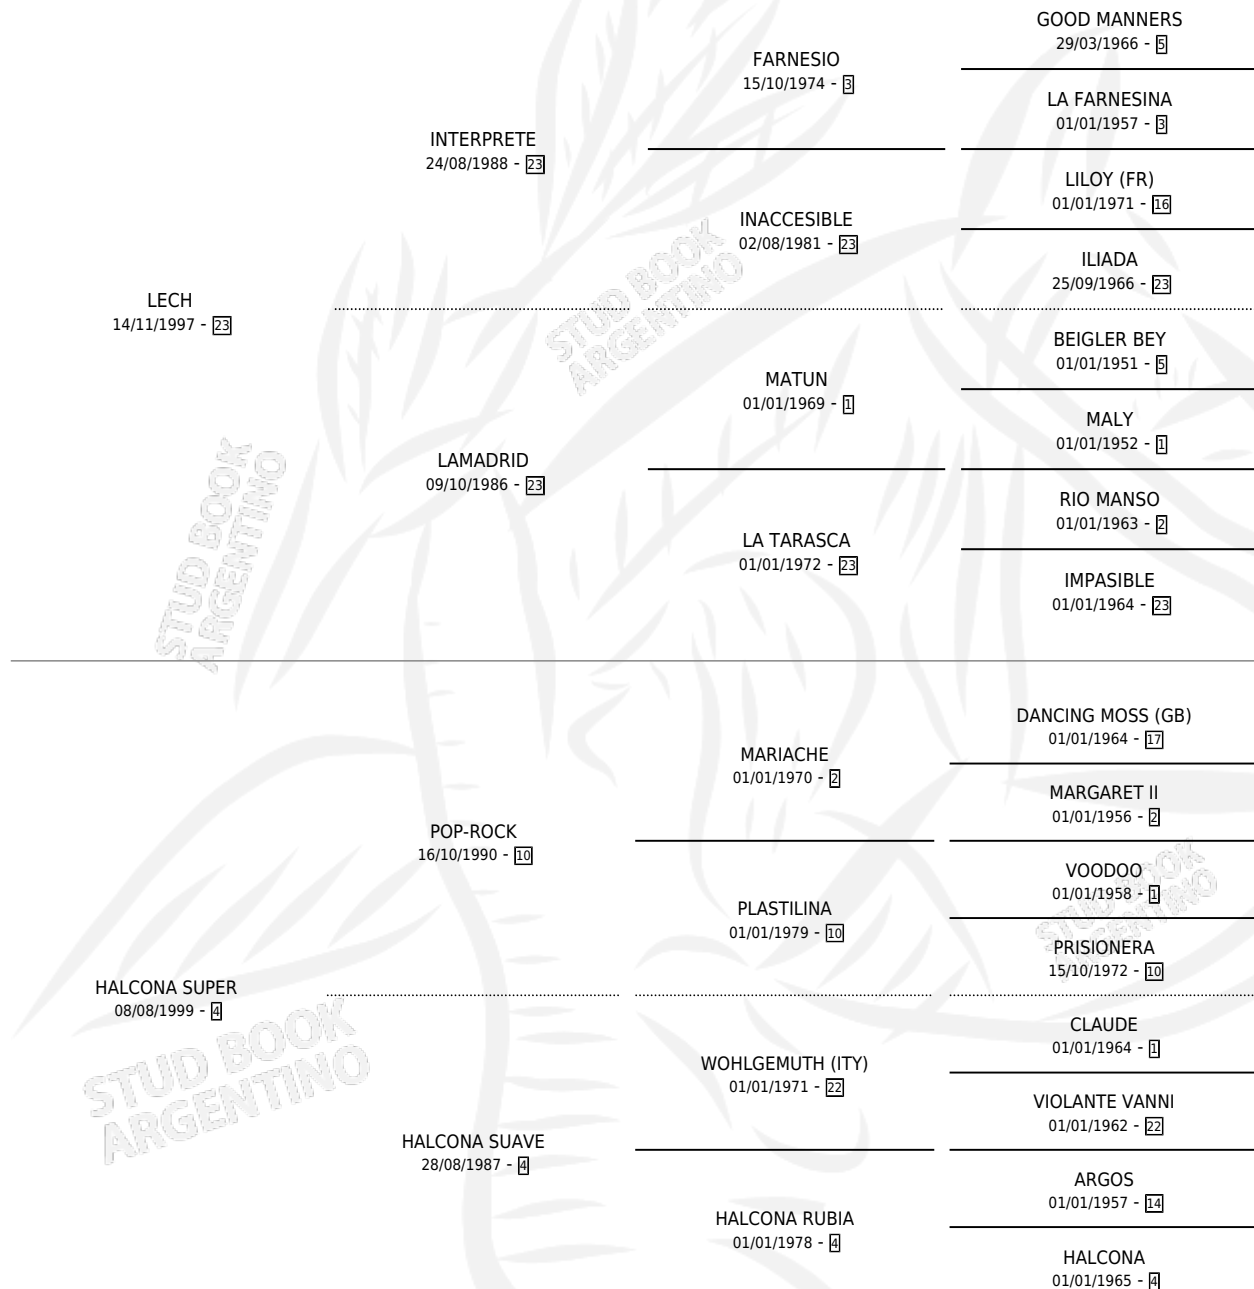

SUPER LECH

por LECH y HALCONA SUPER por POP-ROCK

Argentina · Macho · Tordillo · SP · 02/09/2005
Familia 4-j · Volumen 39

ESTADO

TIPIFICACIÓN SANGUÍNEA	X
TIPIFICACIÓN POR ADN	X
PASAPORTE	X
IDENTIFICACIÓN POR MICROCHIP	X
REPRODUCTOR	X

Lugar de nacimiento: Santo Stefano

Criador: Santo Stefano

PEDIGREE

SUPER LECH

Datos oficiales del Stud Book Argentino

Documento generado el 02/05/2026

studbook.org.ar