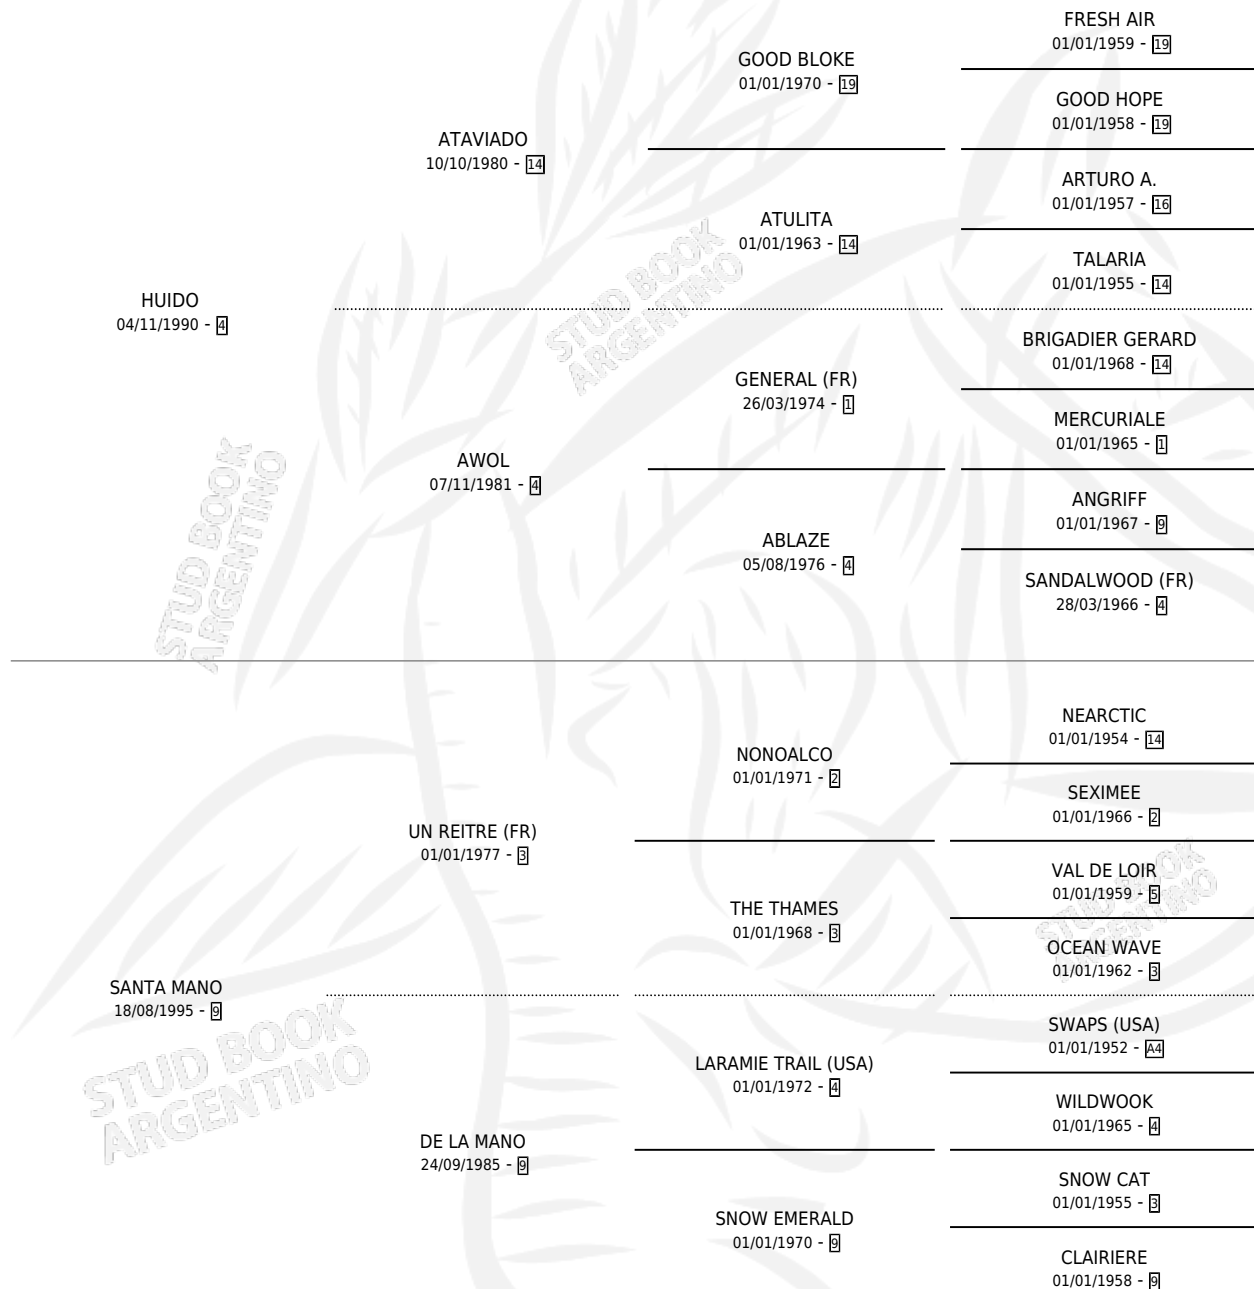

HOMENAJE A LEGUI

por HUIDO y SANTA MANO por UN REITRE (FR)

Argentina · Macho · Tordillo · SP · 08/09/2005
Familia 9-e · Volumen 39

ESTADO

TIPIFICACIÓN SANGUÍNEA	X
TIPIFICACIÓN POR ADN	✓
PASAPORTE	X
IDENTIFICACIÓN POR MICROCHIP	X
REPRODUCTOR	X

Lugar de nacimiento: Tiempo Record

Criador: Sin dato

PEDIGREE

CAMPAÑA

Solo carreras oficiales de Argentina

POR EDAD

EDAD	CC	1°	2°	3°	4°	5°	NP	CLC	CLG	CLCG1	CLGG1	IMPORTE	GANANCIA / CC
3 AÑOS	4	0	0	0	0	0	4	0	0	0	0	\$0	\$0
4 AÑOS	8	0	0	0	0	0	8	0	0	0	0	\$0	\$0
TOTALES	12	0	0	0	0	0	12	0	0	0	0	\$0	\$0
%		0.0%	0.0%	0.0%	0.0%	0.0%	100%	0.0%	0.0%	0.0%	0.0%		