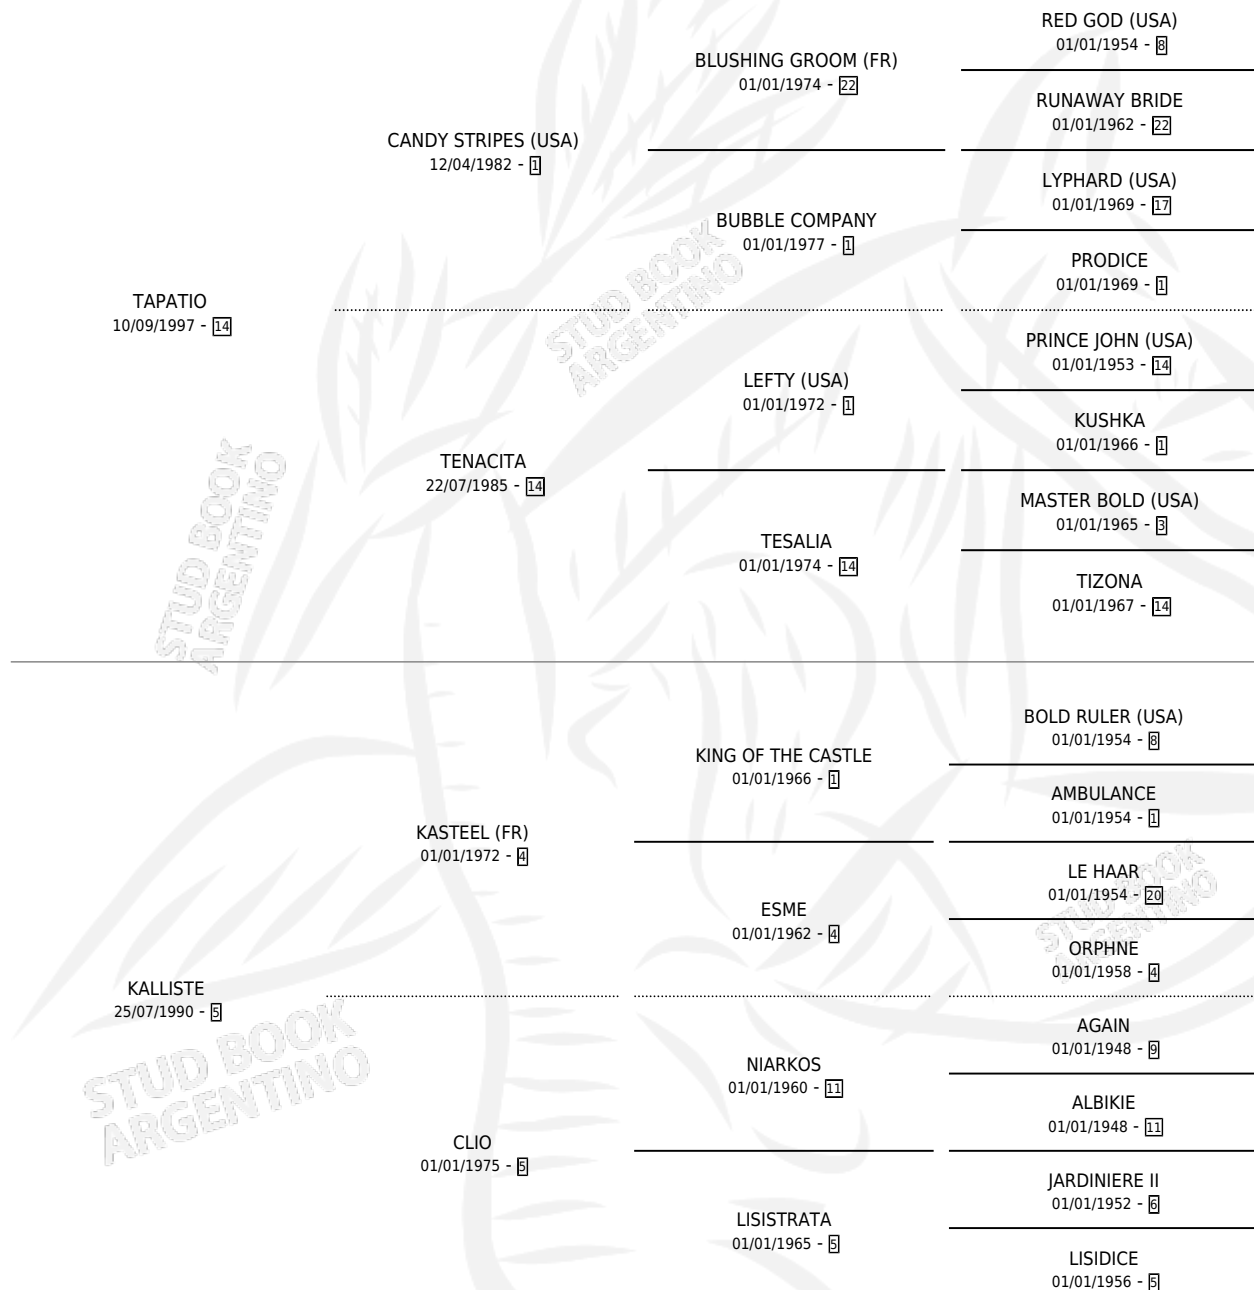

Lugar de nacimiento: Vadarkblar

Criador: Vadarkblar

~

HIJOS

	MACHOS	HEMBRAS
4 NACIERON	1	3
2 CORRIERON	1	1

SIN ACTUACIONES

PEDIGREE

CAMPAÑA

Solo carreras oficiales de Argentina

POR EDAD

EDAD	CC	1°	2°	3°	4°	5°	NP	CLC	CLG	CLCG1	CLGG1	IMPORTE	GANANCIA / CC
2 AÑOS	1	0	0	0	0	0	1	0	0	0	0	\$0	\$0
3 AÑOS	1	0	0	0	0	0	1	0	0	0	0	\$0	\$0
TOTALES	2	0	0	0	0	0	2	0	0	0	0	\$0	\$0
%		0.0%	0.0%	0.0%	0.0%	0.0%	100%	0.0%	0.0%	0.0%	0.0%		