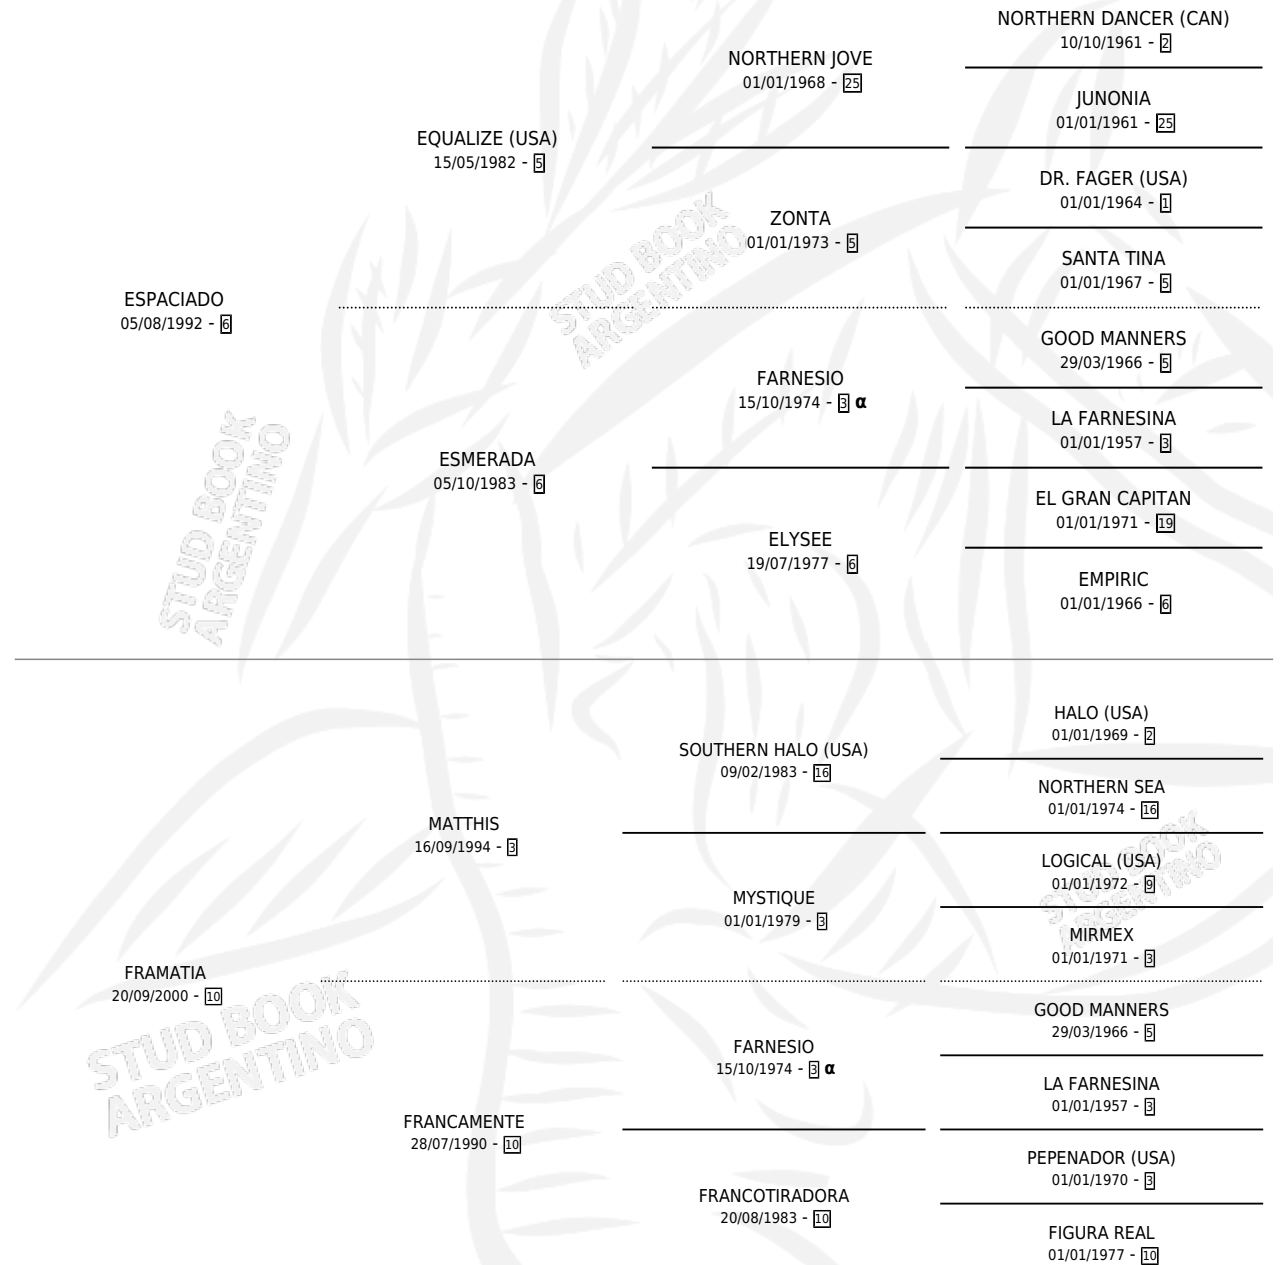

ES FRAGANTE

por **ESPACIADO** y **FRAMATIA** por **MATTHIS**

Argentina · Macho · Alazan · SP · 24/09/2005
Familia 10-d · Volumen 39

ESTADO

| | |
|------------------------------|---|
| TIPIFICACIÓN SANGUÍNEA | X |
| TIPIFICACIÓN POR ADN | X |
| PASAPORTE | X |
| IDENTIFICACIÓN POR MICROCHIP | X |
| REPRODUCTOR | X |

Lugar de nacimiento: Vadarkblar

Criador: Vadarkblar

PEDIGREE

INBREEDING : **α**

ES FRAGANTE

Datos oficiales del Stud Book Argentino

Documento generado el 14/05/2026

studbook.org.ar