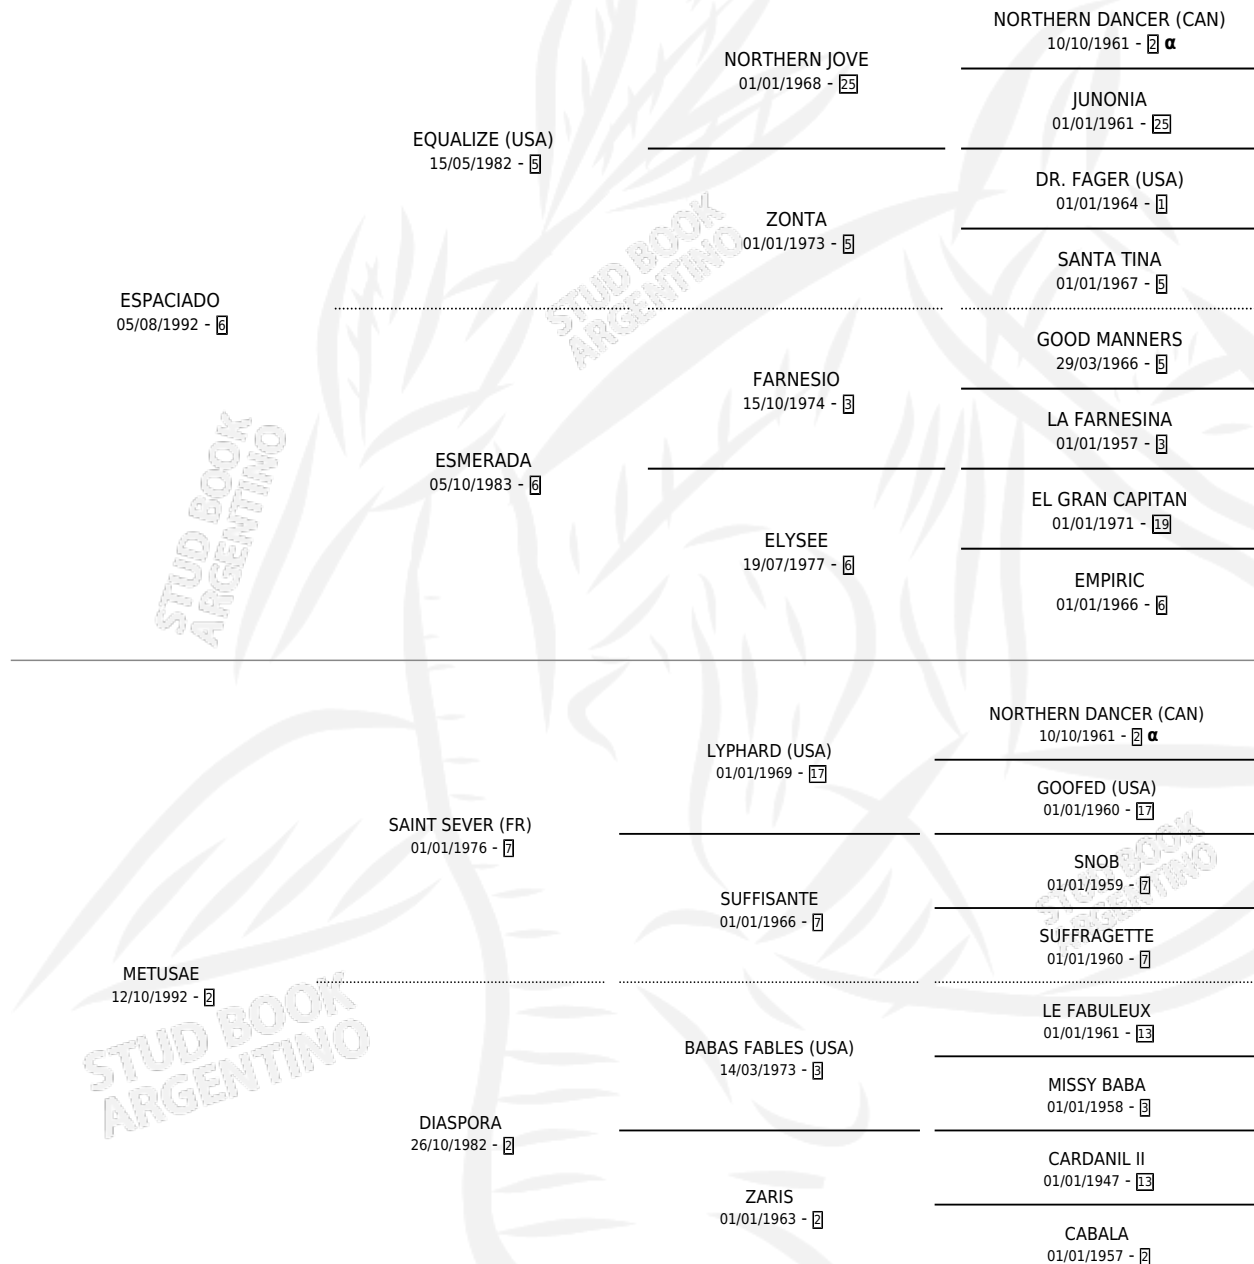

# ES METODICO

por **ESPACIADO** y **METUSAE** por **SAINT SEVER (FR)**

Argentina · Macho · Alazan Tostado · SP · 21/09/2005  
Familia 2-u · Volumen 39

## ESTADO

TIPIFICACIÓN SANGUÍNEA	X
TIPIFICACIÓN POR ADN	✓
PASAPORTE	X
IDENTIFICACIÓN POR MICROCHIP	X
REPRODUCTOR	X

**Lugar de nacimiento:** Vadarkblar

**Criador:** Vadarkblar

## PEDIGREE

INBREEDING : α