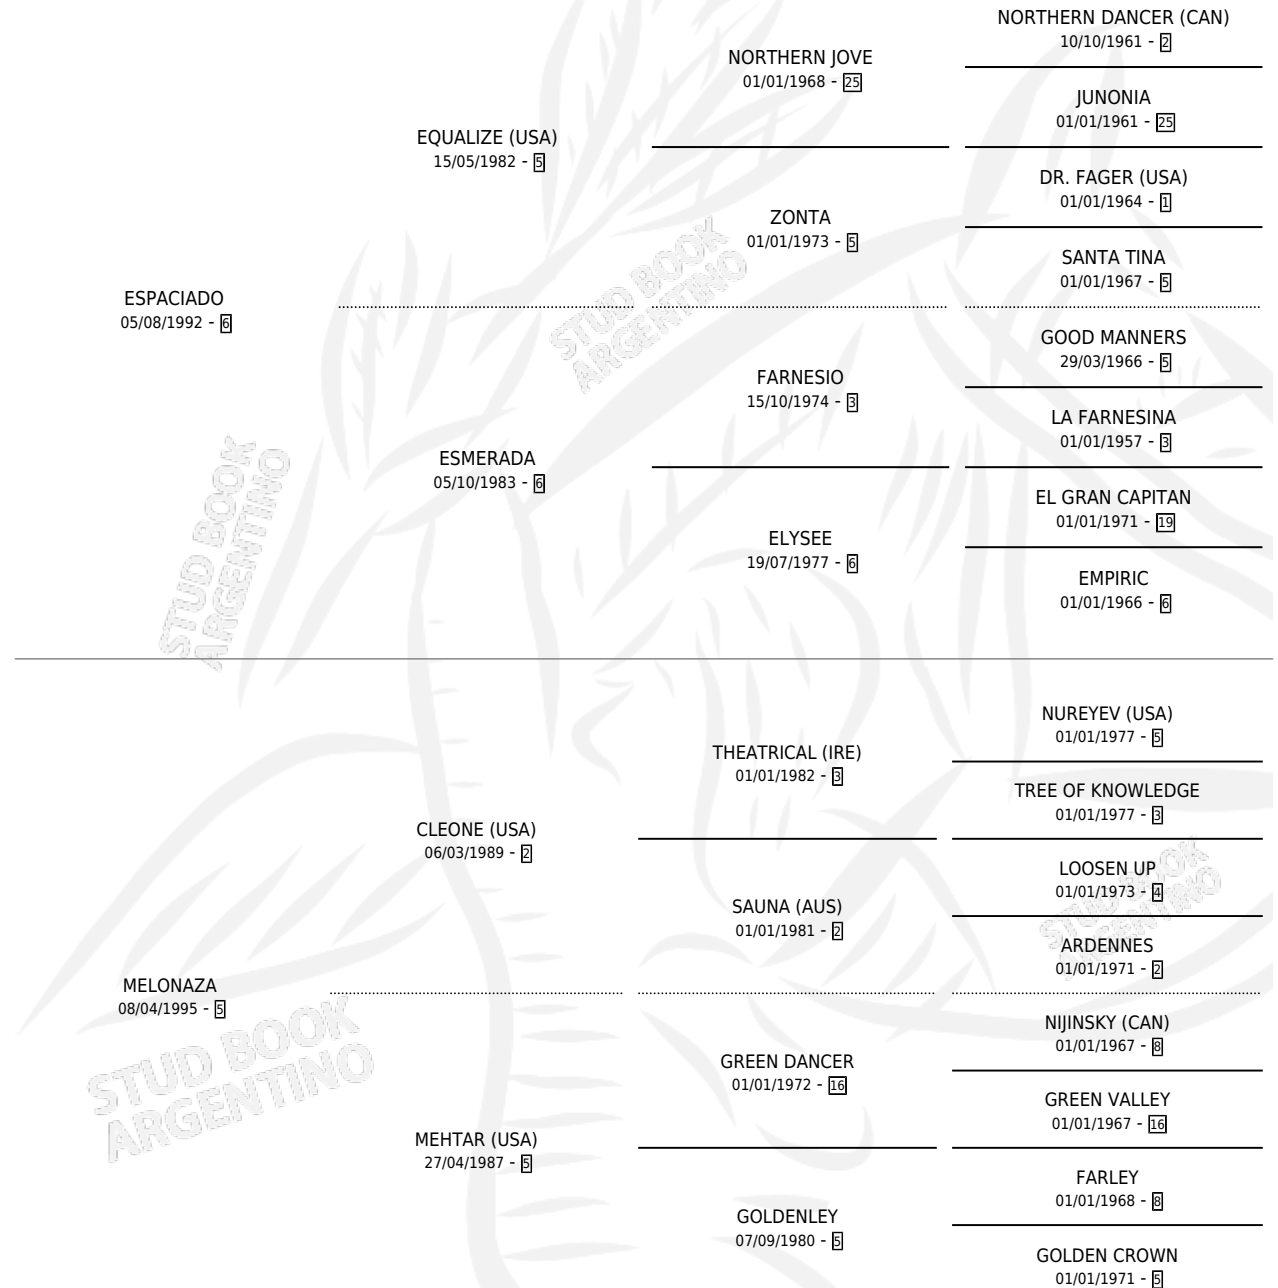

ES JUGOSO

por **ESPACIADO** y **MELONAZA** por **CLEONE (USA)**

Argentina · Macho · Tordillo · SP · 20/09/2005
Familia 5-e · Volumen 39

ESTADO

TIPIFICACIÓN SANGUÍNEA	X
TIPIFICACIÓN POR ADN	✓
PASAPORTE	X
IDENTIFICACIÓN POR MICROCHIP	X
REPRODUCTOR	X

Lugar de nacimiento: Vadarkblar

Criador: Vadarkblar

PEDIGREE

CAMPAÑA

Solo carreras oficiales de Argentina

POR EDAD

EDAD	CC	1°	2°	3°	4°	5°	NP	CLC	CLG	CLCG1	CLGG1	IMPORTE	GANANCIA / CC
2 AÑOS	2	0	0	0	0	0	2	0	0	0	0	\$0	\$0
TOTALES	2	0	0	0	0	0	2	0	0	0	0	\$0	\$0
%		0.0%	0.0%	0.0%	0.0%	0.0%	100%	0.0%	0.0%	0.0%	0.0%		