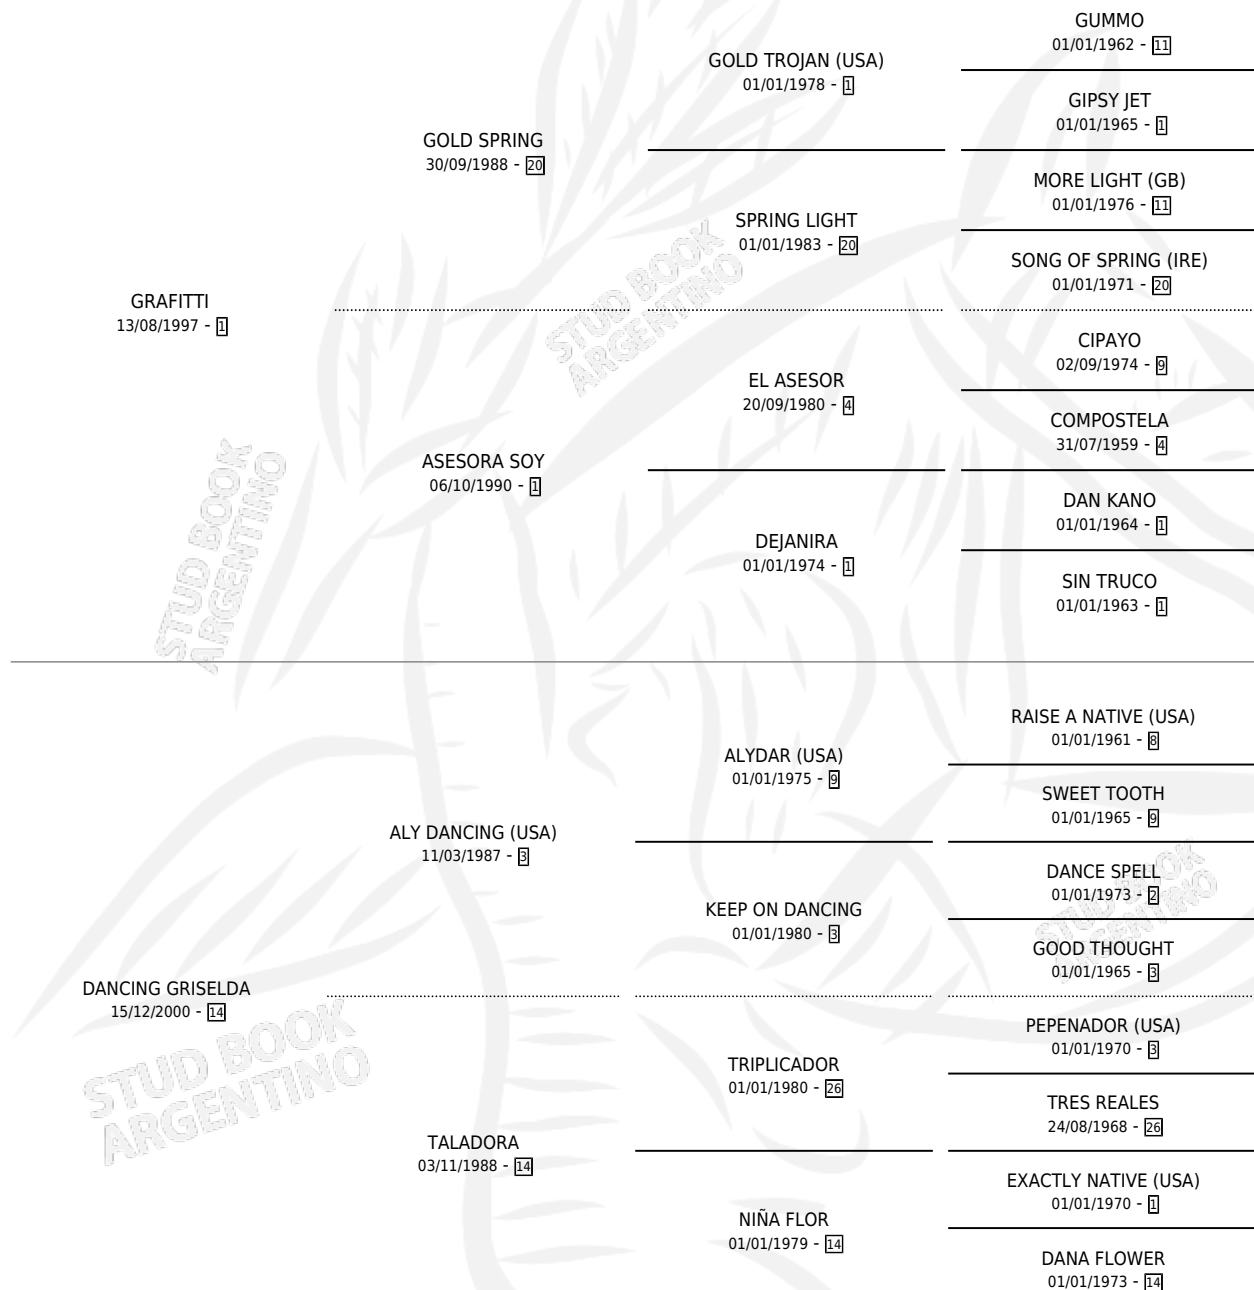

SOY AMOROSO

por **GRAFITTI** y **DANCING GRISELDA** por **ALY DANCING**
(USA)

Argentina · Macho · Alazan · SP · 04/09/2005
Familia 14-e · Volumen 39

ESTADO

TIPIFICACIÓN SANGUÍNEA	X
TIPIFICACIÓN POR ADN	✓
PASAPORTE	X
IDENTIFICACIÓN POR MICROCHIP	X
REPRODUCTOR	X

Lugar de nacimiento: Las Dos H
Criador: Sin dato

PEDIGREE