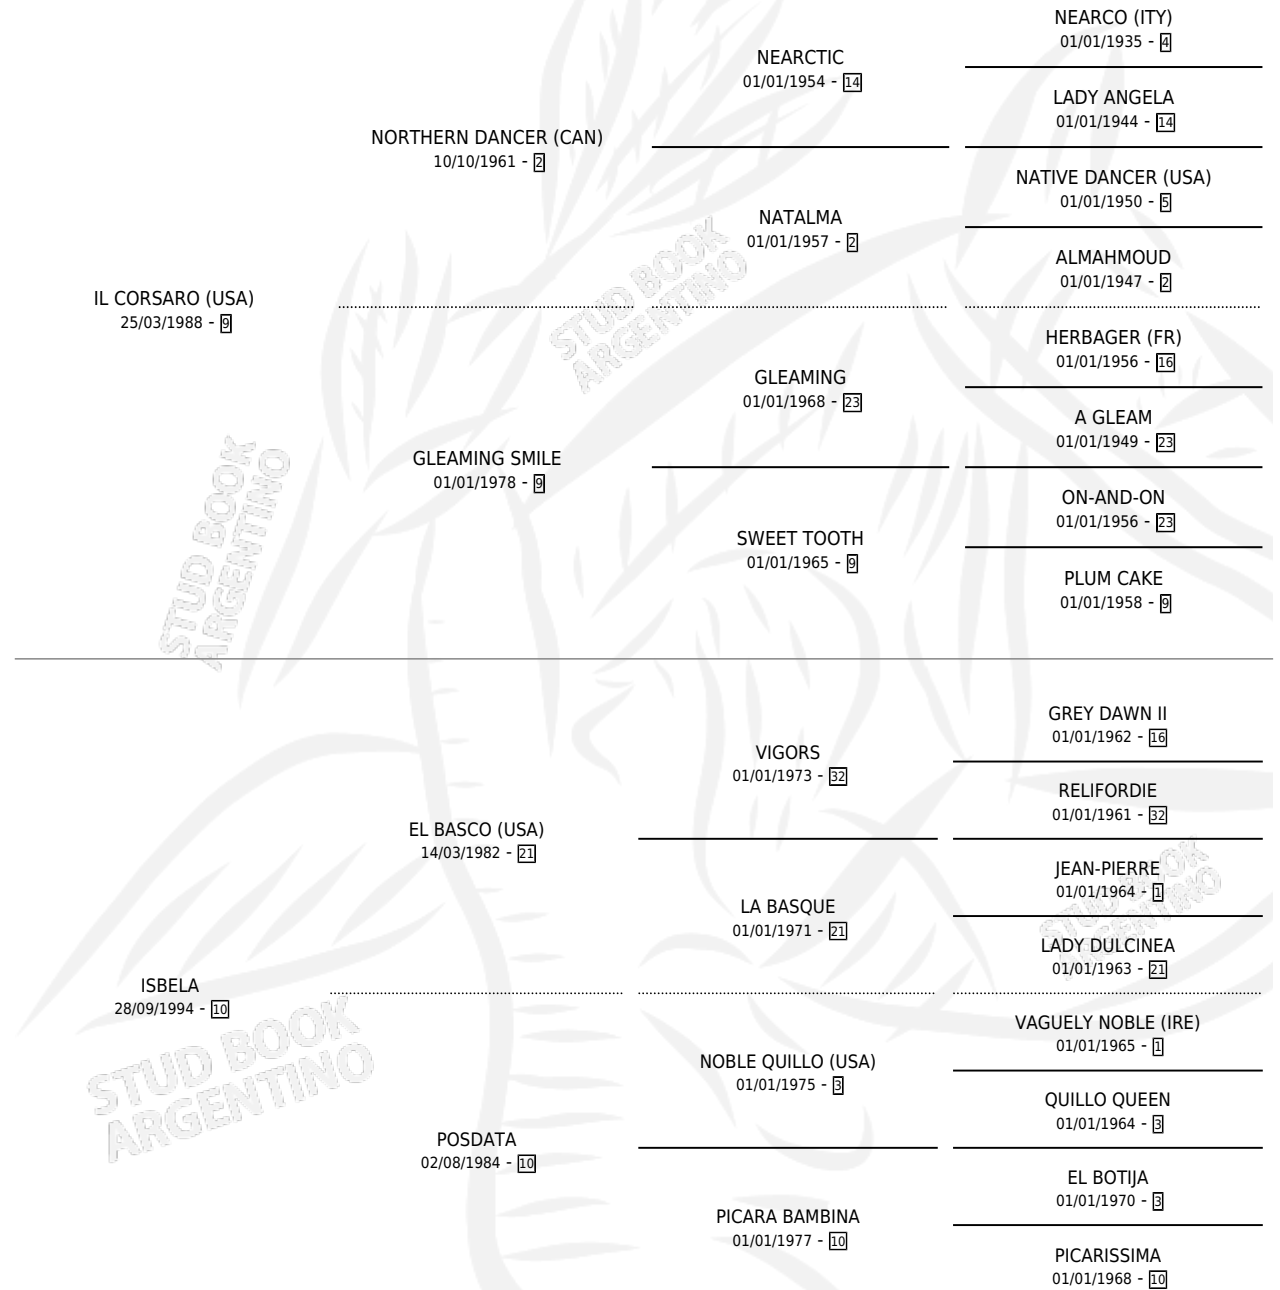

IS BELLO

por **IL CORSARO (USA)** y **ISBELA** por **EL BASCO (USA)**

Argentina · Macho · Zaino Doradillo · SP · 21/08/2005
Familia 10-a · Volumen 39

ESTADO

TIPIFICACIÓN SANGUÍNEA	X
TIPIFICACIÓN POR ADN	✓
PASAPORTE	X
IDENTIFICACIÓN POR MICROCHIP	X
REPRODUCTOR	X

Lugar de nacimiento: El Tala

Criador: El Tala

PEDIGREE

CAMPAÑA

Solo carreras oficiales de Argentina

POR EDAD

EDAD	CC	1°	2°	3°	4°	5°	NP	CLC	CLG	CLCG1	CLGG1	IMPORTE	GANANCIA / CC
2 AÑOS	1	0	0	0	0	0	1	0	0	0	0	\$0	\$0
TOTALES	1	0	0	0	0	0	1	0	0	0	0	\$0	\$0
%		0.0%	0.0%	0.0%	0.0%	0.0%	100%	0.0%	0.0%	0.0%	0.0%		