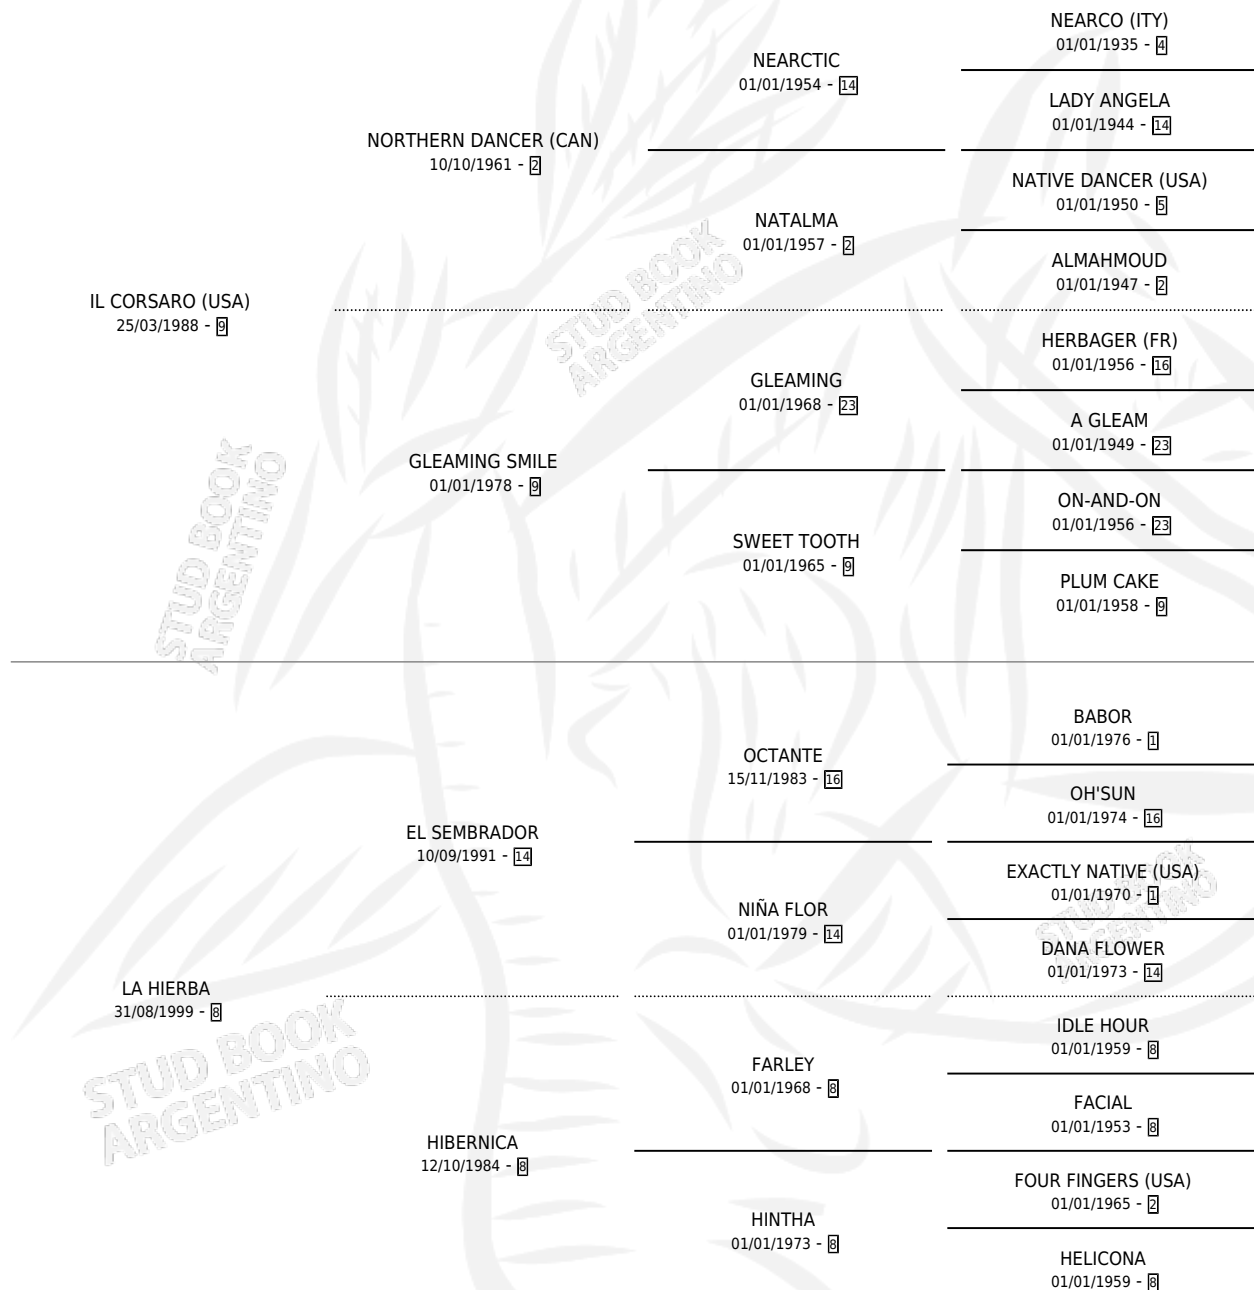

LIWEN

por **IL CORSARO (USA)** y **LA HIERBA** por **EL SEMBRADOR**

Argentina · Hembra · Zaino · SP · 18/09/2005
Familia 8-j · Volumen 39

ESTADO

TIPIFICACIÓN SANGUÍNEA	X
TIPIFICACIÓN POR ADN	✓
PASAPORTE	X
IDENTIFICACIÓN POR MICROCHIP	X
REPRODUCTOR	X

Lugar de nacimiento: El Tala
Criador: El Tala

PEDIGREE

LIWEN

Datos oficiales del Stud Book Argentino

Documento generado el 02/05/2026

studbook.org.ar