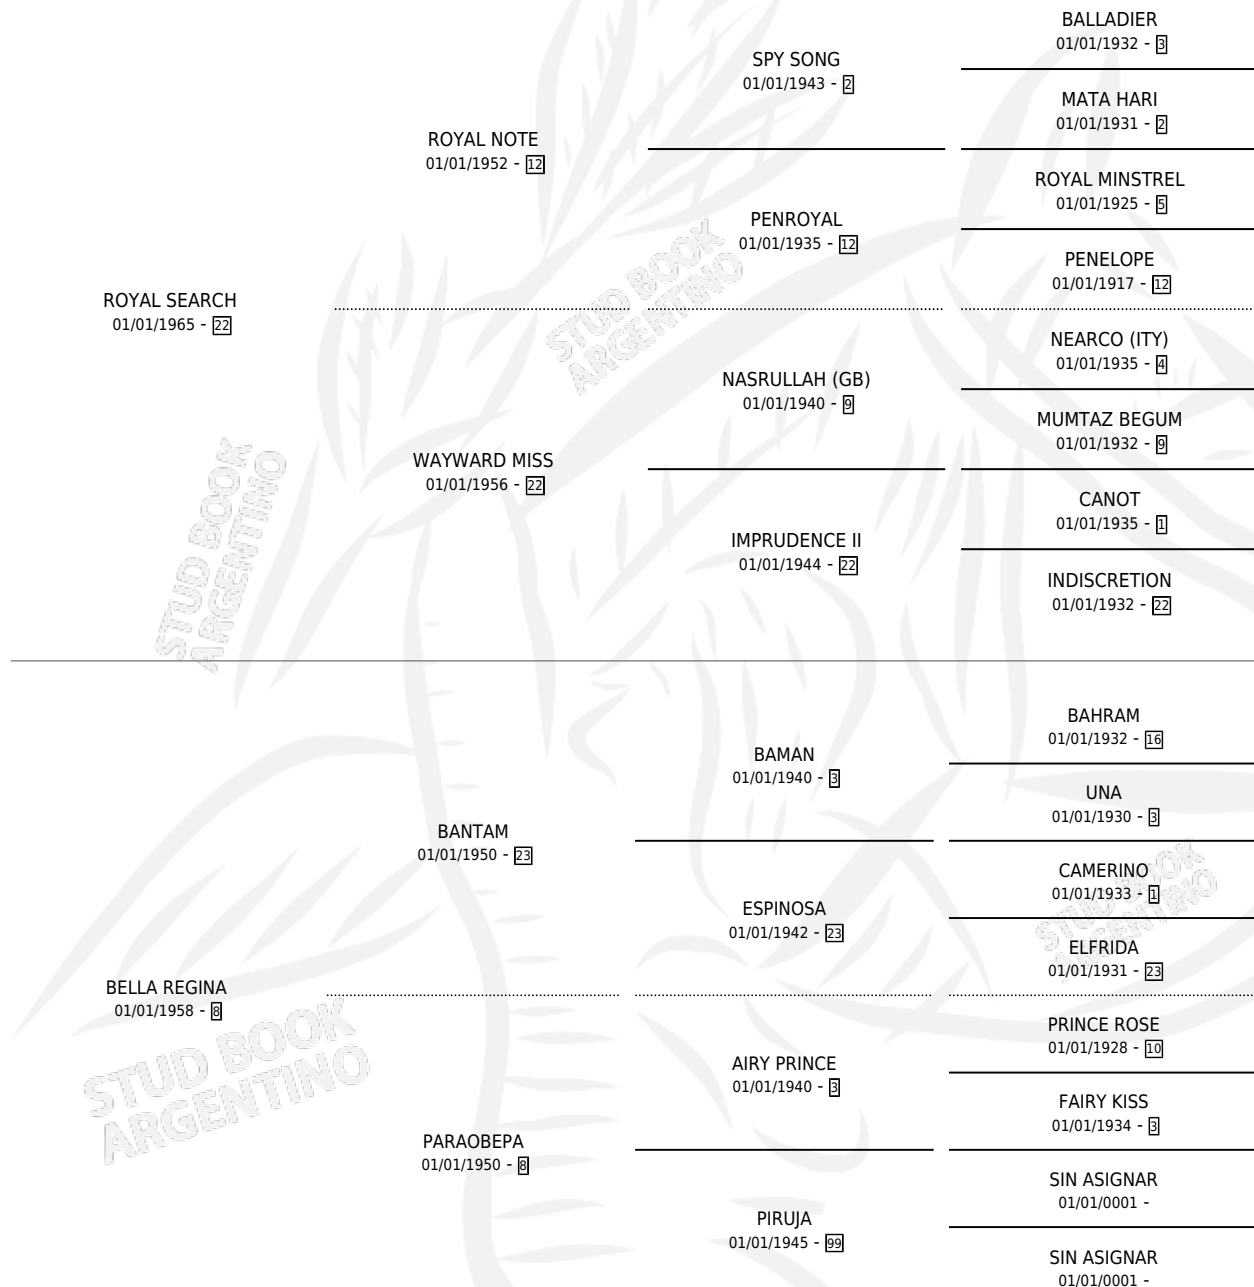

LITTLE SEARCH

por ROYAL SEARCH y BELLA REGINA por BANTAM

Argentina · Hembra · Zaino Negro · SP · 05/11/1974
Familia 8 · Volumen 28

ESTADO

TIPIFICACIÓN SANGUÍNEA	X
TIPIFICACIÓN POR ADN	X
PASAPORTE	X
IDENTIFICACIÓN POR MICROCHIP	X
REPRODUCTOR	✓

Lugar de nacimiento: Campo particular

Criador: Sin dato

~

HIJOS

	MACHOS	HEMBRAS
3 NACIERON	1	2
2 CORRIERON	0	2
1 GANARON	0	1
0 GANADORES CL	0 GANADORES GR	0 GANADORES G1

PEDIGREE

S

mientos 3 / Efectividad 33.33%

PADRILLO	PRODUCTO	CRIADOR	1ER SERVICIO	ÚLTIMO SERVICIO
MONT THABOR	∅		08/11/1991	14/11/1991
MONT THABOR	∅		07/11/1990	09/11/1990
MONT THABOR	∅		25/11/1989	05/12/1989
MONT THABOR	MONTACHICA (H ZC, 10/08/1989)	SIN DATO	10/09/1988	18/09/1988
MONT THABOR	∅		09/11/1987	11/11/1987
MONT THABOR	MONTAIMADA (H AT, 04/10/1987) •MURIÓ EL 14/05/1996•	SIN DATO	17/10/1986	26/10/1986
MONT THABOR	MONT SEARCH (M Z, 17/07/1986)	SIN DATO	24/08/1985	27/08/1985
MONT THABOR	∅			
MONT THABOR	∅			