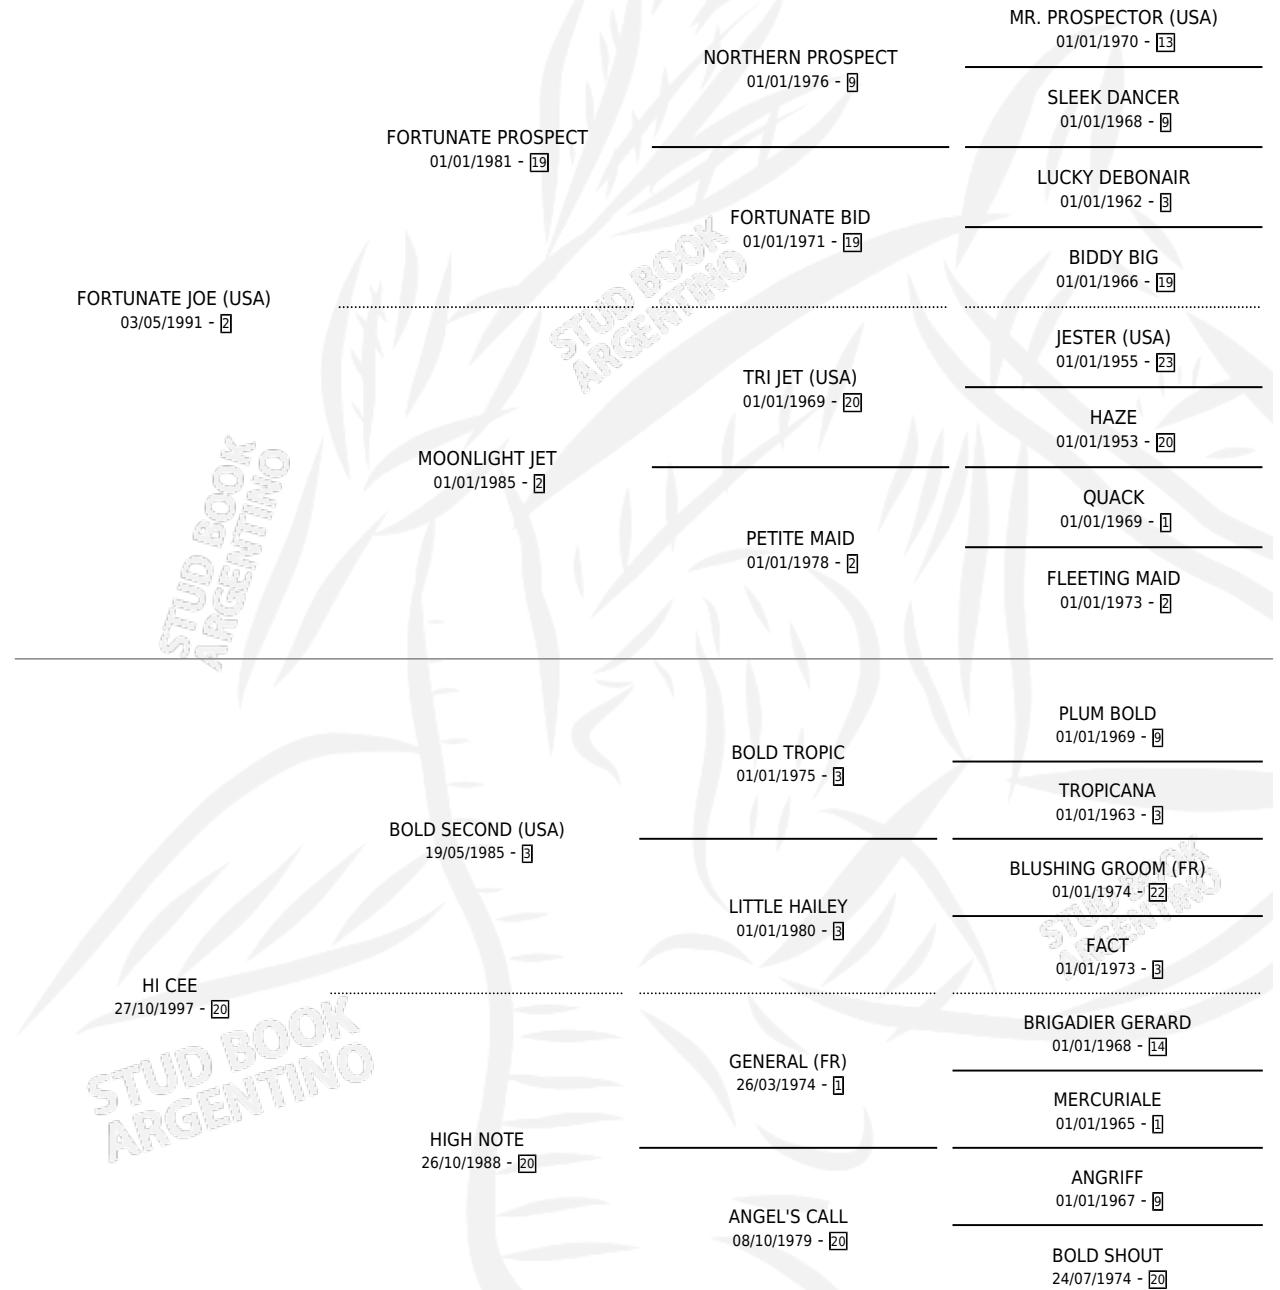

HI JOE

por **FORTUNATE JOE (USA)** y **HI CEE** por **BOLD SECOND (USA)**

Argentina · Macho · Zaino · SP · 19/09/2005
Familia 20 · Volumen 39

ESTADO

TIPIFICACIÓN SANGUÍNEA	X
TIPIFICACIÓN POR ADN	✓
PASAPORTE	X
IDENTIFICACIÓN POR MICROCHIP	X
REPRODUCTOR	X

Lugar de nacimiento: Cumeneyen

Criador: Cumeneyen

PEDIGREE

CAMPAÑA

Solo carreras oficiales de Argentina

POR EDAD

EDAD	CC	1°	2°	3°	4°	5°	NP	CLC	CLG	CLCG1	CLGG1	IMPORTE	GANANCIA / CC
3 AÑOS	4	1	1	1	0	0	1	0	0	0	0	\$35,040	\$8,760
4 AÑOS	5	1	0	1	0	2	1	0	0	0	0	\$30,720	\$6,144
5 AÑOS	2	0	0	0	0	0	2	0	0	0	0	\$0	\$0
TOTALES	11	2	1	2	0	2	4	0	0	0	0	\$65,760	\$5,978
%		18.2%	9.1%	18.2%	0.0%	18.2%	36.4%	0.0%	0.0%	0.0%	0.0%		

Ganador de 2 carreras en La Plata - \$65,760, a los 3 y 4 años.

POR DISTANCIA

HIPODROMO	CC	1°	2°	3°	4°	5°	NP	CLC	CLG	CLCG1	CLGG1	IMPORTE
LA PLATA	10	2	1	2	0	2	3	0	0	0	0	\$65,760
1100 MTS	4	1	0	0	0	2	1	0	0	0	0	\$26,880
1000 MTS	4	1	1	1	0	0	1	0	0	0	0	\$35,040
1200 MTS	2	0	0	1	0	0	1	0	0	0	0	\$3,840
SAN ISIDRO	1	0	0	0	0	0	1	0	0	0	0	\$0
1100 MTS	1	0	0	0	0	0	1	0	0	0	0	\$0