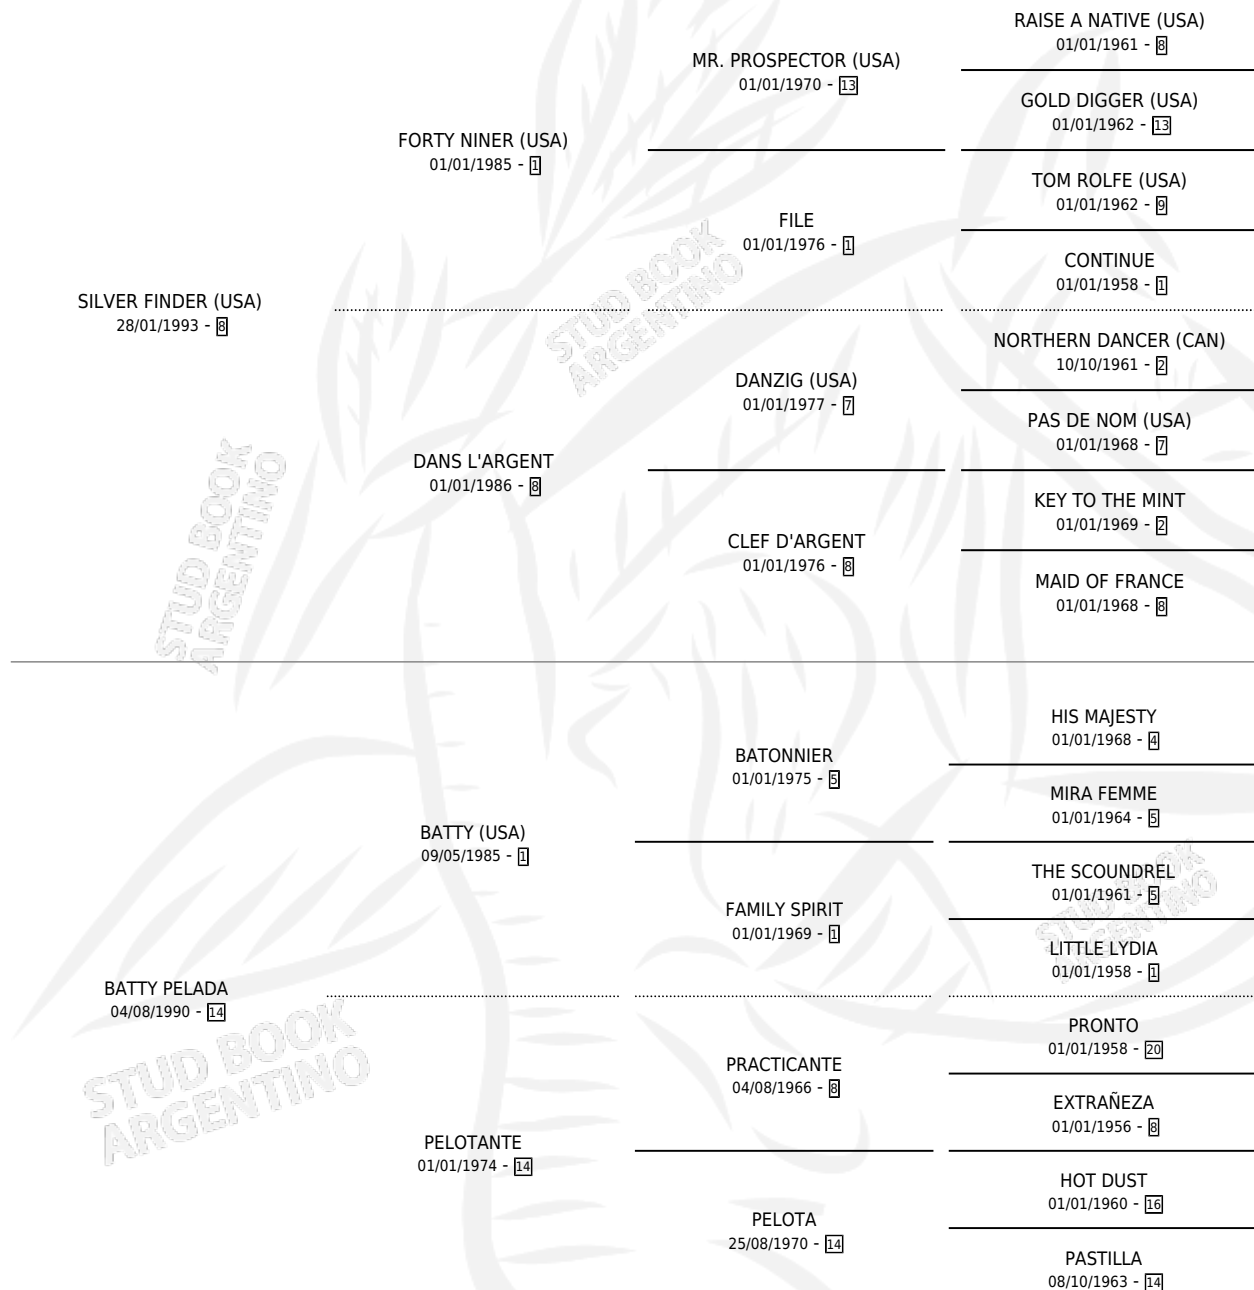

BATTY CHICA

por **SILVER FINDER (USA)** y **BATTY PELADA** por **BATTY (USA)**

Argentina · Hembra · Zaino · SP · 21/09/2005
Familia 14-c · Volumen 39

ESTADO

TIPIFICACIÓN SANGUÍNEA	X
TIPIFICACIÓN POR ADN	✓
PASAPORTE	X
IDENTIFICACIÓN POR MICROCHIP	X
REPRODUCTOR	✓

Lugar de nacimiento: Cumeneyen
Criador: Cumeneyen

~

HIJOS

	MACHOS	HEMBRAS
5 NACIERON	2	3
3 CORRIERON	2	1
2 GANARON	2	0
0 GANADORES CL	0 GANADORES GR	0 GANADORES G1

PEDIGREE

CAMPAÑA

Solo carreras oficiales de Argentina