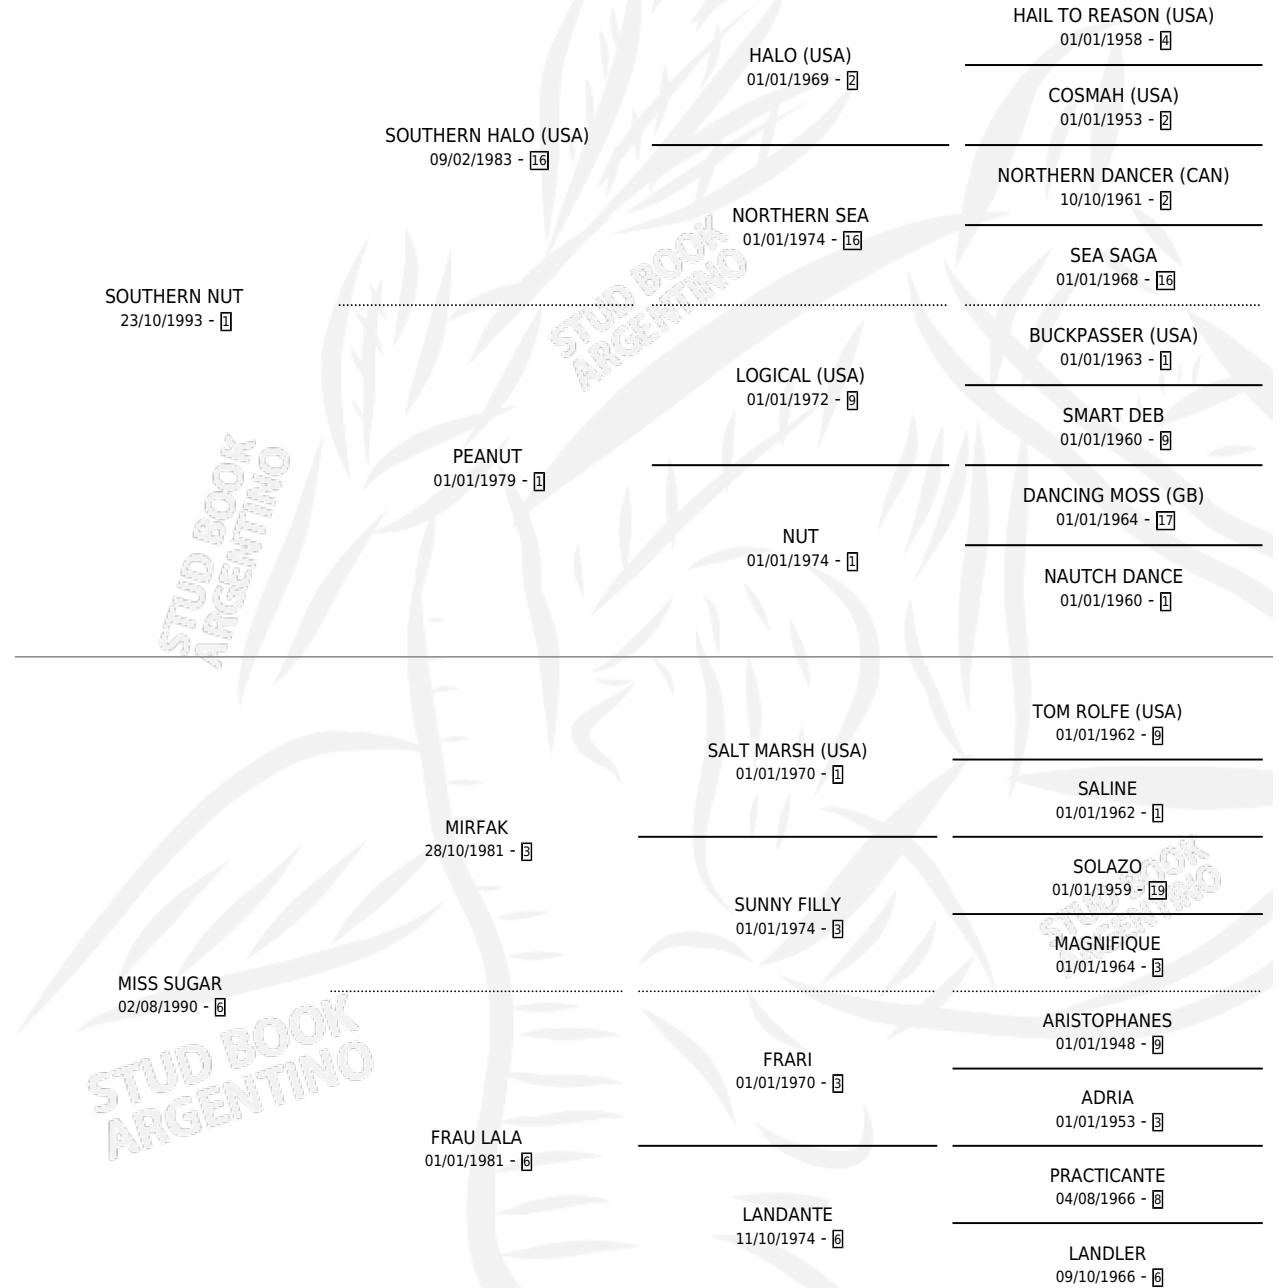

SUGARITA NUT

por SOUTHERN NUT y MISS SUGAR por MIRFAK

Argentina · Hembra · Zaino · SP · 30/07/2005
Familia 6-d · Volumen 39

ESTADO

TIPIFICACIÓN SANGUÍNEA	X
TIPIFICACIÓN POR ADN	X
PASAPORTE	X
IDENTIFICACIÓN POR MICROCHIP	X
REPRODUCTOR	X

Lugar de nacimiento: El Bendito

Criador: El Bendito

PEDIGREE

SUGARITA NUT

Datos oficiales del Stud Book Argentino

Documento generado el 15/05/2026

studbook.org.ar