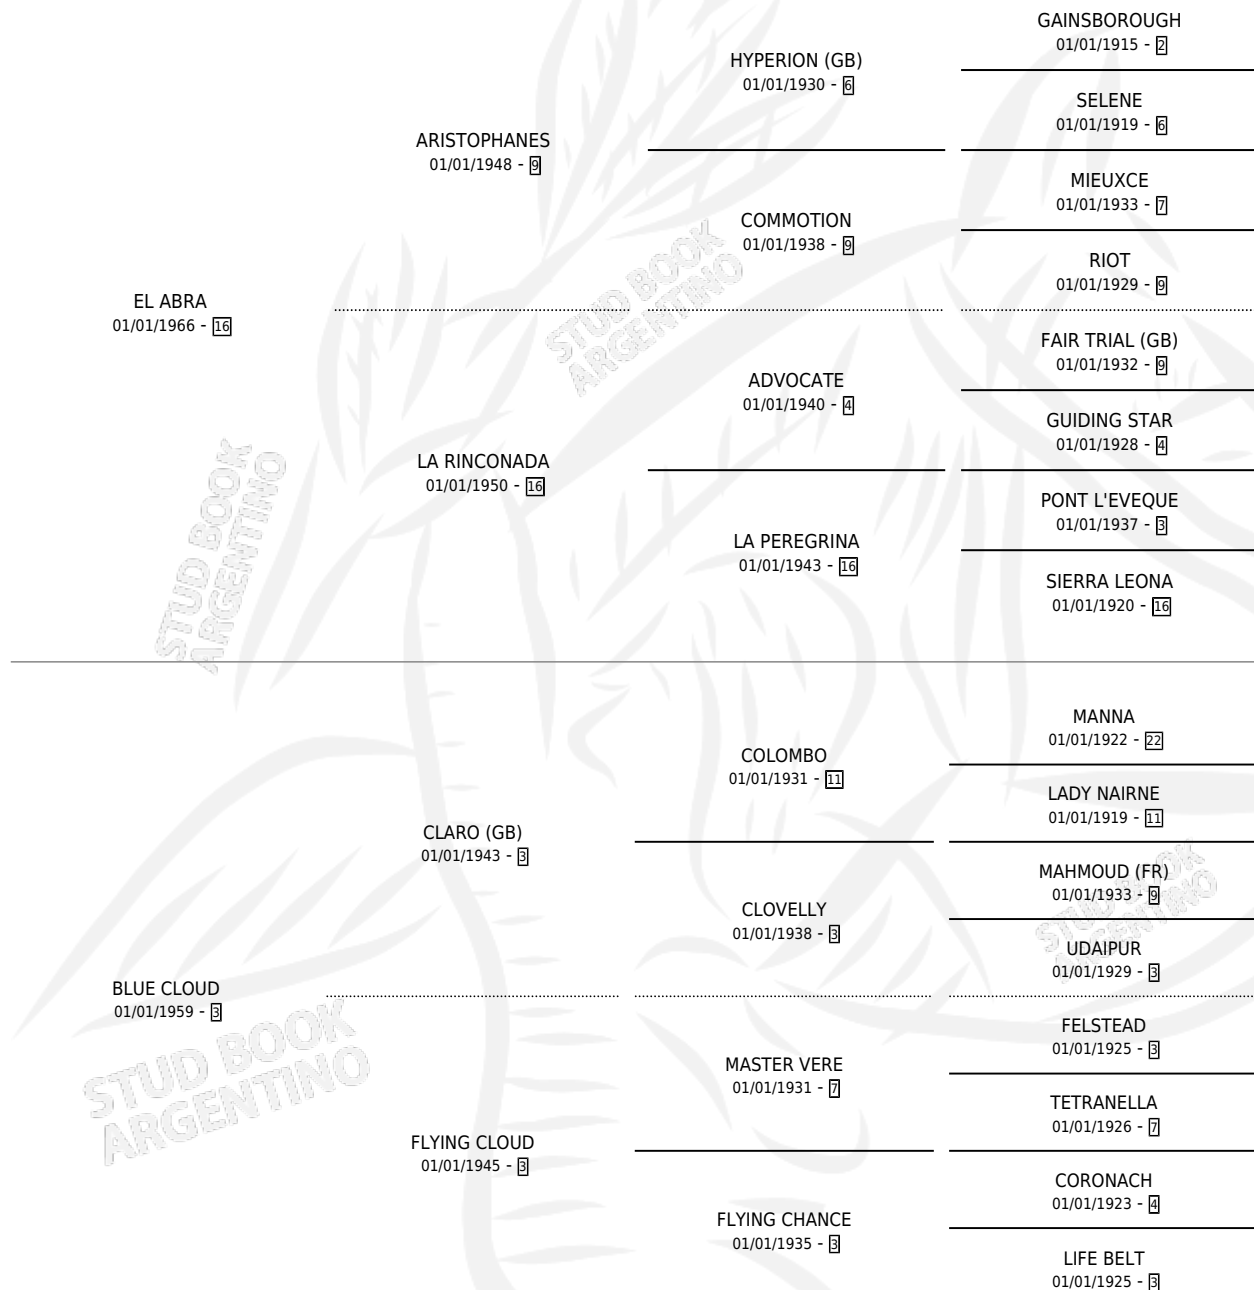

LA AZULADA

por **EL ABRA** y **BLUE CLOUD** por **CLARO (GB)**

Argentina · Hembra · Tordillo · SP · 01/01/1974
Familia 3-e · Volumen 28

ESTADO

TIPIFICACIÓN SANGUÍNEA	X
TIPIFICACIÓN POR ADN	X
PASAPORTE	X
IDENTIFICACIÓN POR MICROCHIP	X
REPRODUCTOR	✓

Lugar de nacimiento: Campo particular

Criador: Sin dato

~

HIJOS

	MACHOS	HEMBRAS
6 NACIERON	3	3
3 CORRIERON	1	2
3 GANARON	1	2
0 GANADORES CL	0 GANADORES GR	0 GANADORES G1

PEDIGREE

CAMPAÑA

Solo carreras oficiales de Argentina