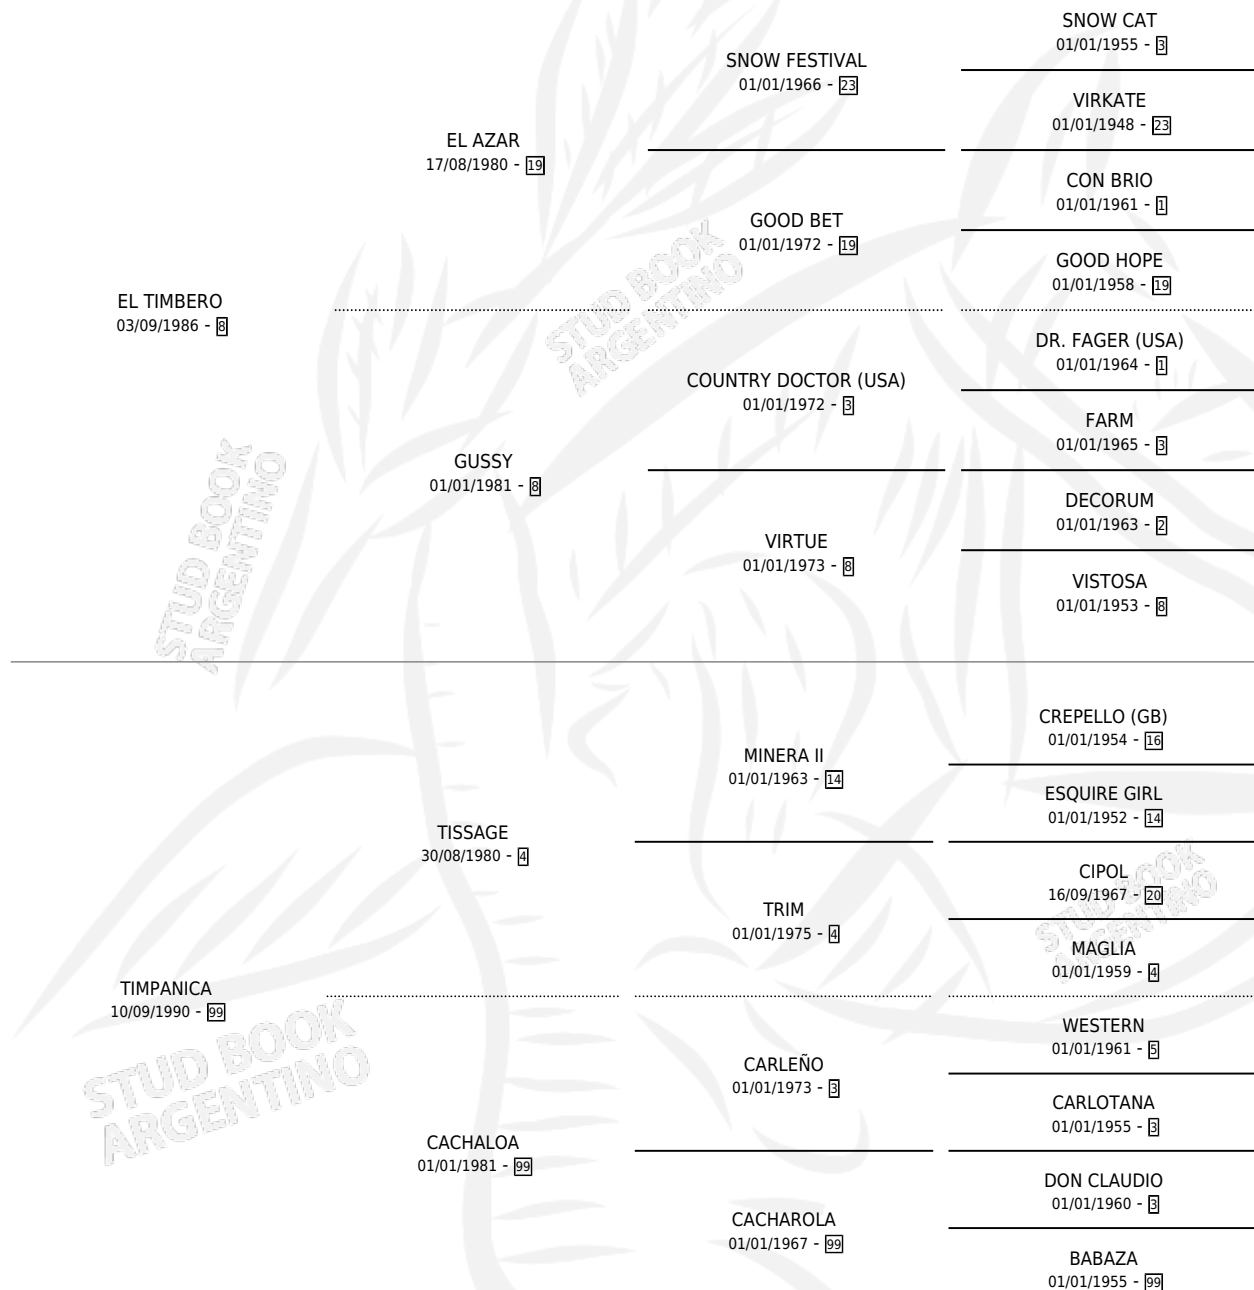

RECUERA

por EL TIMBERO y TIMPANICA por TISSAGE

Argentina · Hembra · Alazan · SP · 11/08/2005
Familia 99 · Volumen 39

ESTADO

TIPIFICACIÓN SANGUÍNEA	X
TIPIFICACIÓN POR ADN	✓
PASAPORTE	✓
IDENTIFICACIÓN POR MICROCHIP	✓
REPRODUCTOR	✓

Lugar de nacimiento: Cahuel
Criador: Cahuel

~

HIJOS

	MACHOS	HEMBRAS
1 NACIERON	0	1
1 CORRIERON	0	1
SIN ACTUACIONES		

PEDIGREE

S

mientos 1 / Efectividad 20.00%

PADRILLO	PRODUCTO	CRIADOR	1ER SERVICIO	ÚLTIMO SERVICIO
BIG PHELPS	∅		05/12/2017	07/12/2017
BIG PHELPS	∅		08/09/2016	10/09/2016
RELAMPAGO MORO	∅		04/10/2015	08/10/2015
MESTRE	∅		07/09/2014	08/09/2014
MARSHAL	GRAN TIMBERA (H A, 29/08/2014)	CAHUEL	04/09/2013	06/09/2013