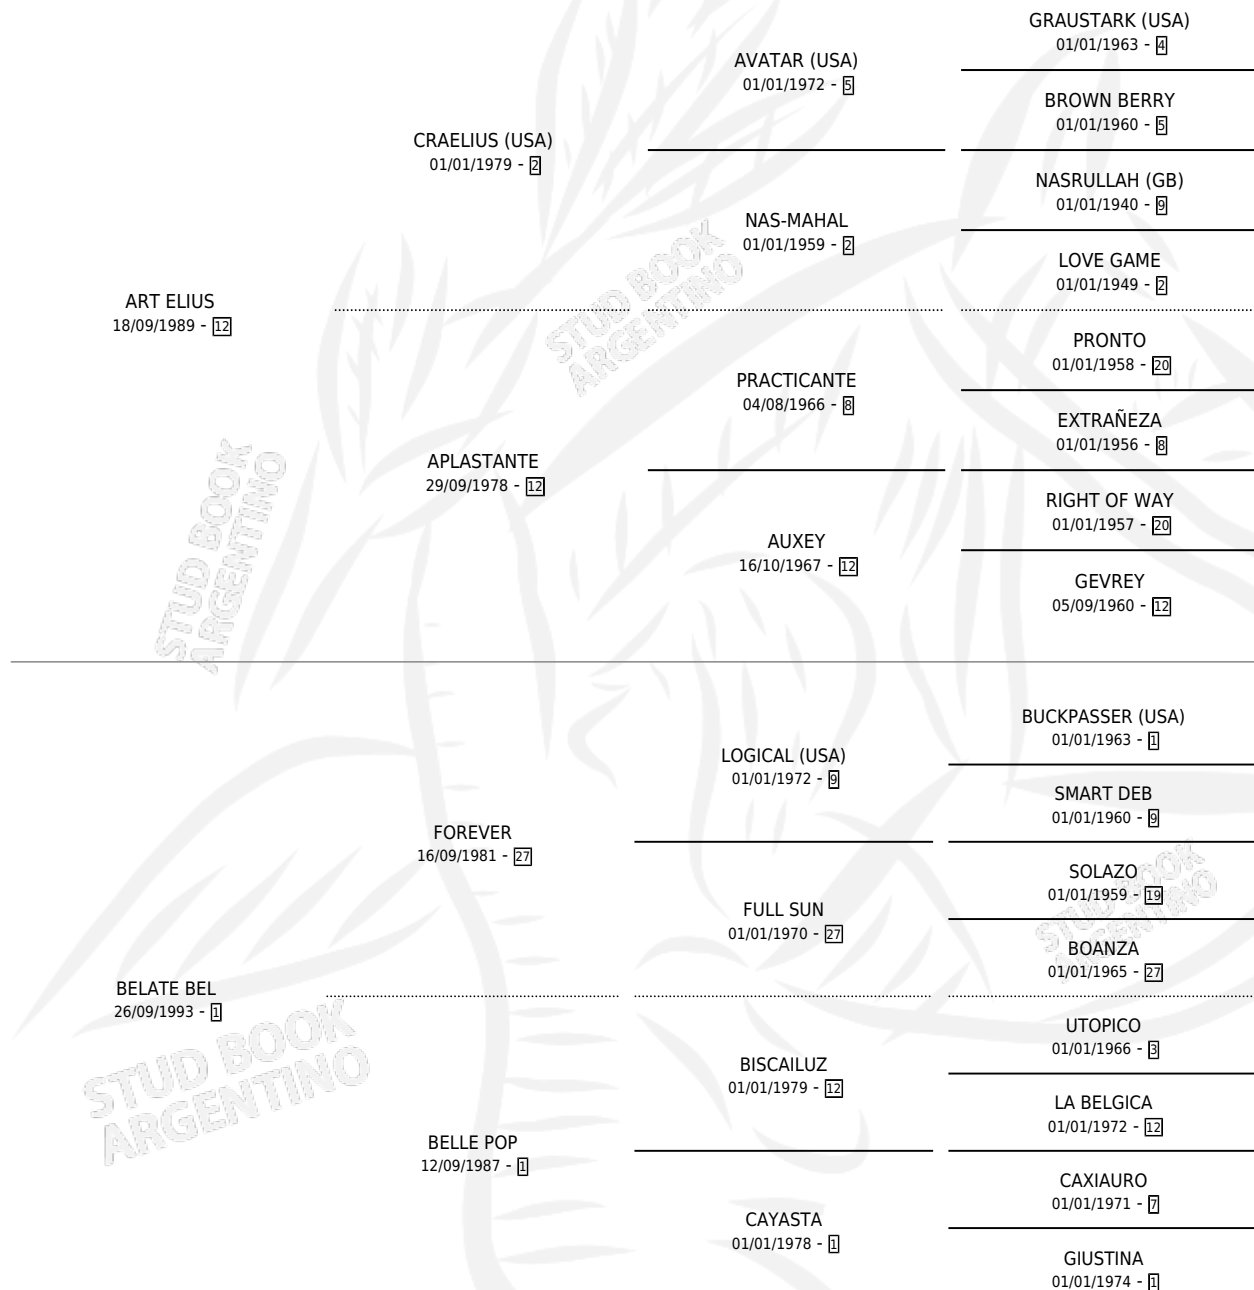

BELATE ART

por ART ELIUS y BELATE BEL por FOREVER

Argentina · Hembra · Zaino · SP · 12/08/2005
Familia 1-e · Volumen 39

ESTADO

TIPIFICACIÓN SANGUÍNEA	X
TIPIFICACIÓN POR ADN	✓
PASAPORTE	X
IDENTIFICACIÓN POR MICROCHIP	X
REPRODUCTOR	X

Lugar de nacimiento: Costa Grande
Criador: Iglesia Osmar Raul

PEDIGREE