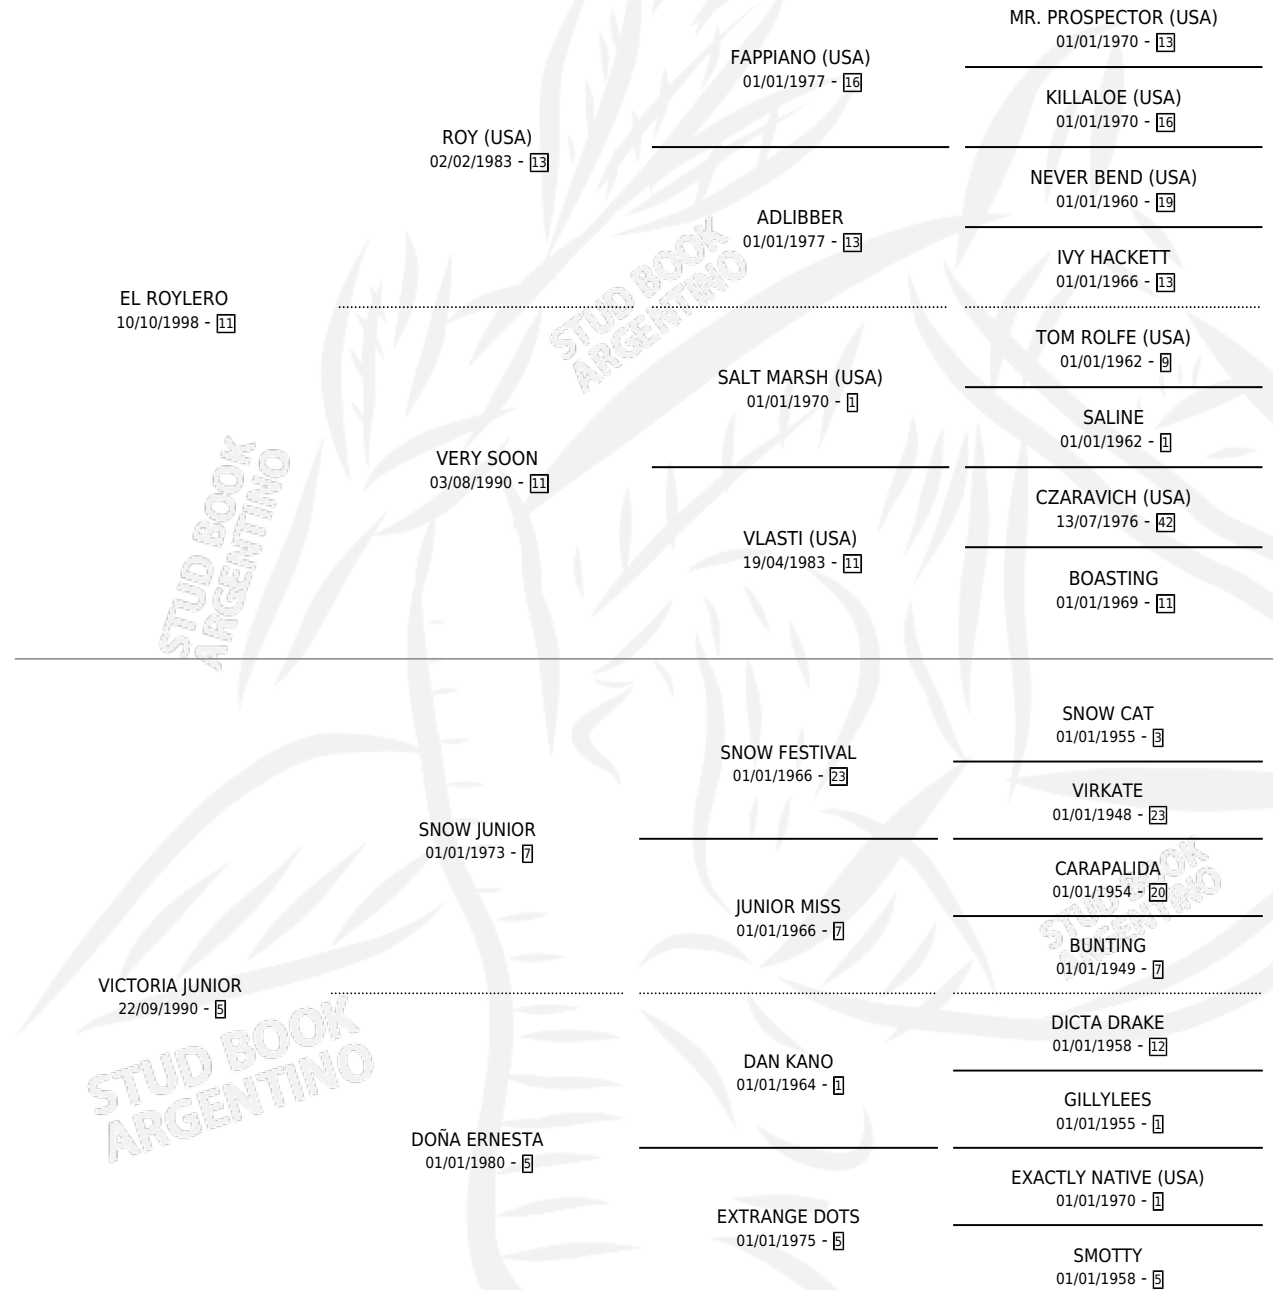

ROICHICA

por **EL ROYLERO** y **VICTORIA JUNIOR** por **SNOW JUNIOR**

Argentina · Hembra · Zaino · SP · 03/09/2005
Familia 5 · Volumen 39

ESTADO

TIPIFICACIÓN SANGUÍNEA	X
TIPIFICACIÓN POR ADN	✓
PASAPORTE	X
IDENTIFICACIÓN POR MICROCHIP	X
REPRODUCTOR	X

Lugar de nacimiento: Los Tres Potrillos

Criador: Fahey Raul Abel

PEDIGREE

ROICHICA

Datos oficiales del Stud Book Argentino

Documento generado el 09/05/2026

studbook.org.ar