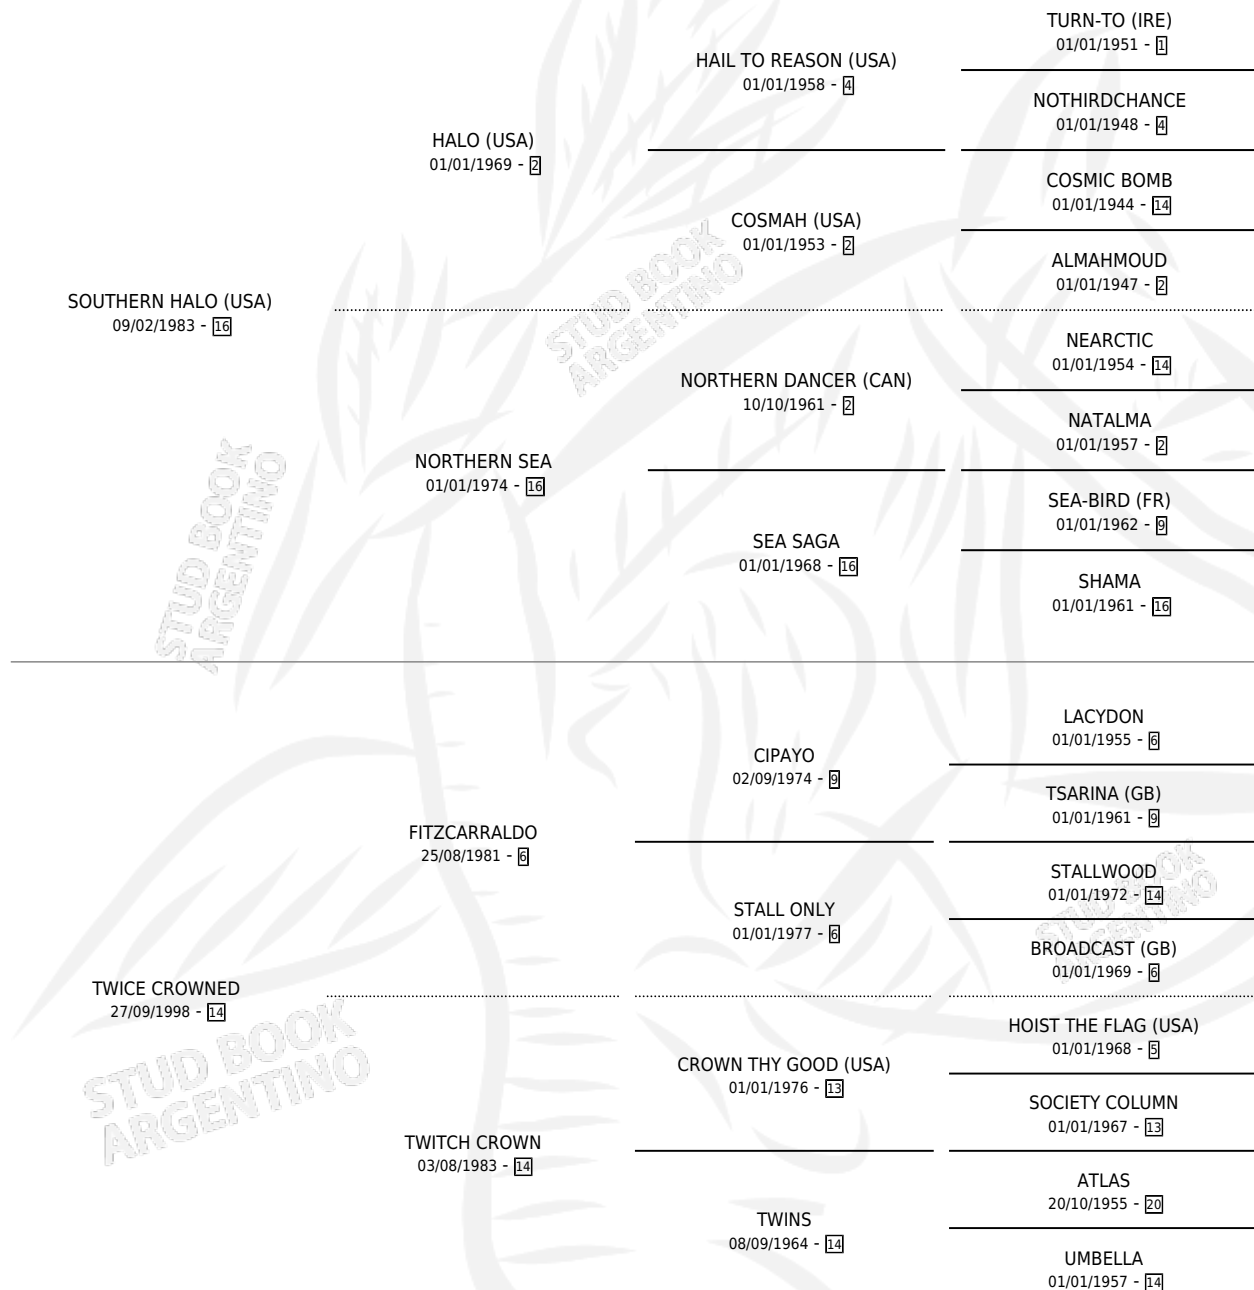

TWEEDY HALO

por SOUTHERN HALO (USA) y TWICE CROWNED por FITZCARRALDO

Argentina · Hembra · Alazan · SP · 07/09/2005
Familia 14-c · Volumen 39

ESTADO

TIPIFICACIÓN SANGUÍNEA	X
TIPIFICACIÓN POR ADN	✓
PASAPORTE	X
IDENTIFICACIÓN POR MICROCHIP	X
REPRODUCTOR	✓

Lugar de nacimiento: Santa Ines
Criador: Santa Ines

~

HIJOS

	MACHOS	HEMBRAS
10 NACIERON	5	5
7 CORRIERON	2	5
6 GANARON	1	5

1	0	0
GANADORES CL	GANADORES GR	GANADORES G1

PEDIGREE

CAMPAÑA

Solo carreras oficiales de Argentina