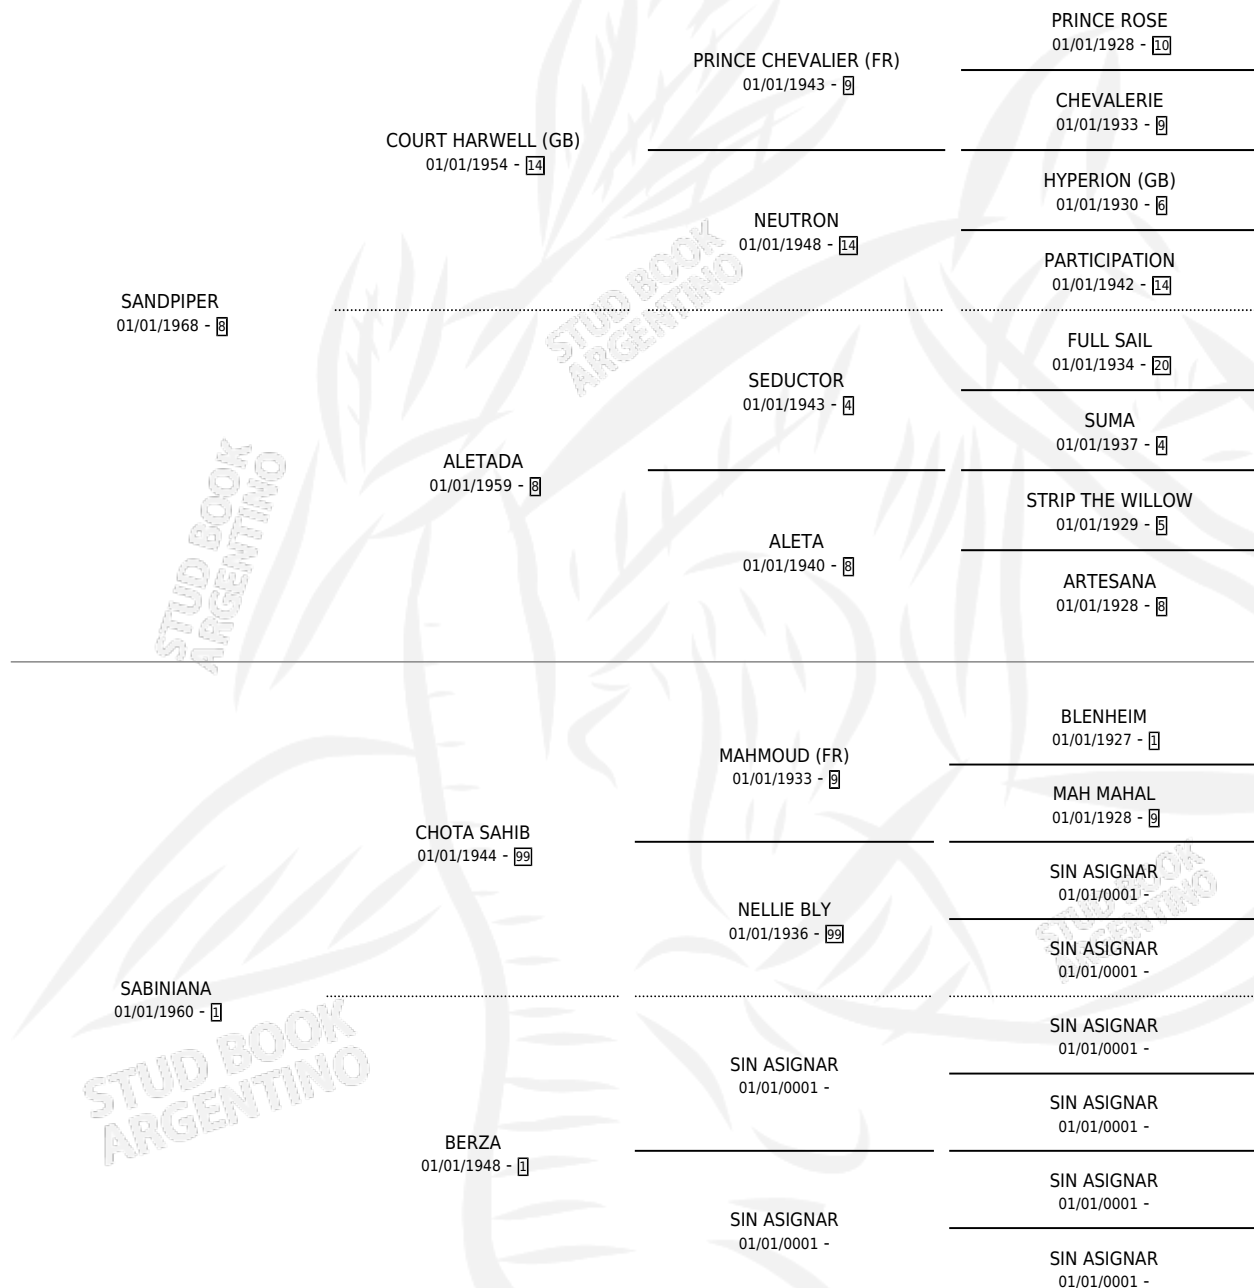

LADY BETSY

por SANDPIPER y SABINIANA por CHOTA SAHIB

Argentina · Hembra · Alazan · SP · 01/01/1974
Familia 1-j · Volumen 28

ESTADO

TIPIFICACIÓN SANGUÍNEA	X
TIPIFICACIÓN POR ADN	X
PASAPORTE	X
IDENTIFICACIÓN POR MICROCHIP	X
REPRODUCTOR	✓

Lugar de nacimiento: Campo particular

Criador: Sin dato

~

HIJOS

	MACHOS	HEMBRAS
4 NACIERON	1	3

SIN ACTUACIONES

PEDIGREE

S

mientos 4 / Efectividad 66.67%

PADRILLO	PRODUCTO	CRIADOR	1ER SERVICIO	ÚLTIMO SERVICIO
MONT DE MARSAN	∅			
LADY BETSY				
MONT DE MARSAN	LORD TINKER (M Z, 31/08/1982)	SIN DATO		
MONT DE MARSAN	LADY LORETTA (H Z, 09/10/1979)	SIN DATO		
MONT DE MARSAN	LADY LIZ (H Z, 01/09/1981)	SIN DATO		
MONT DE MARSAN	LADY MILLER (H A, 09/10/1983) •MURIÓ EL 31/10/1984•	SIN DATO		
MONT DE MARSAN	∅			