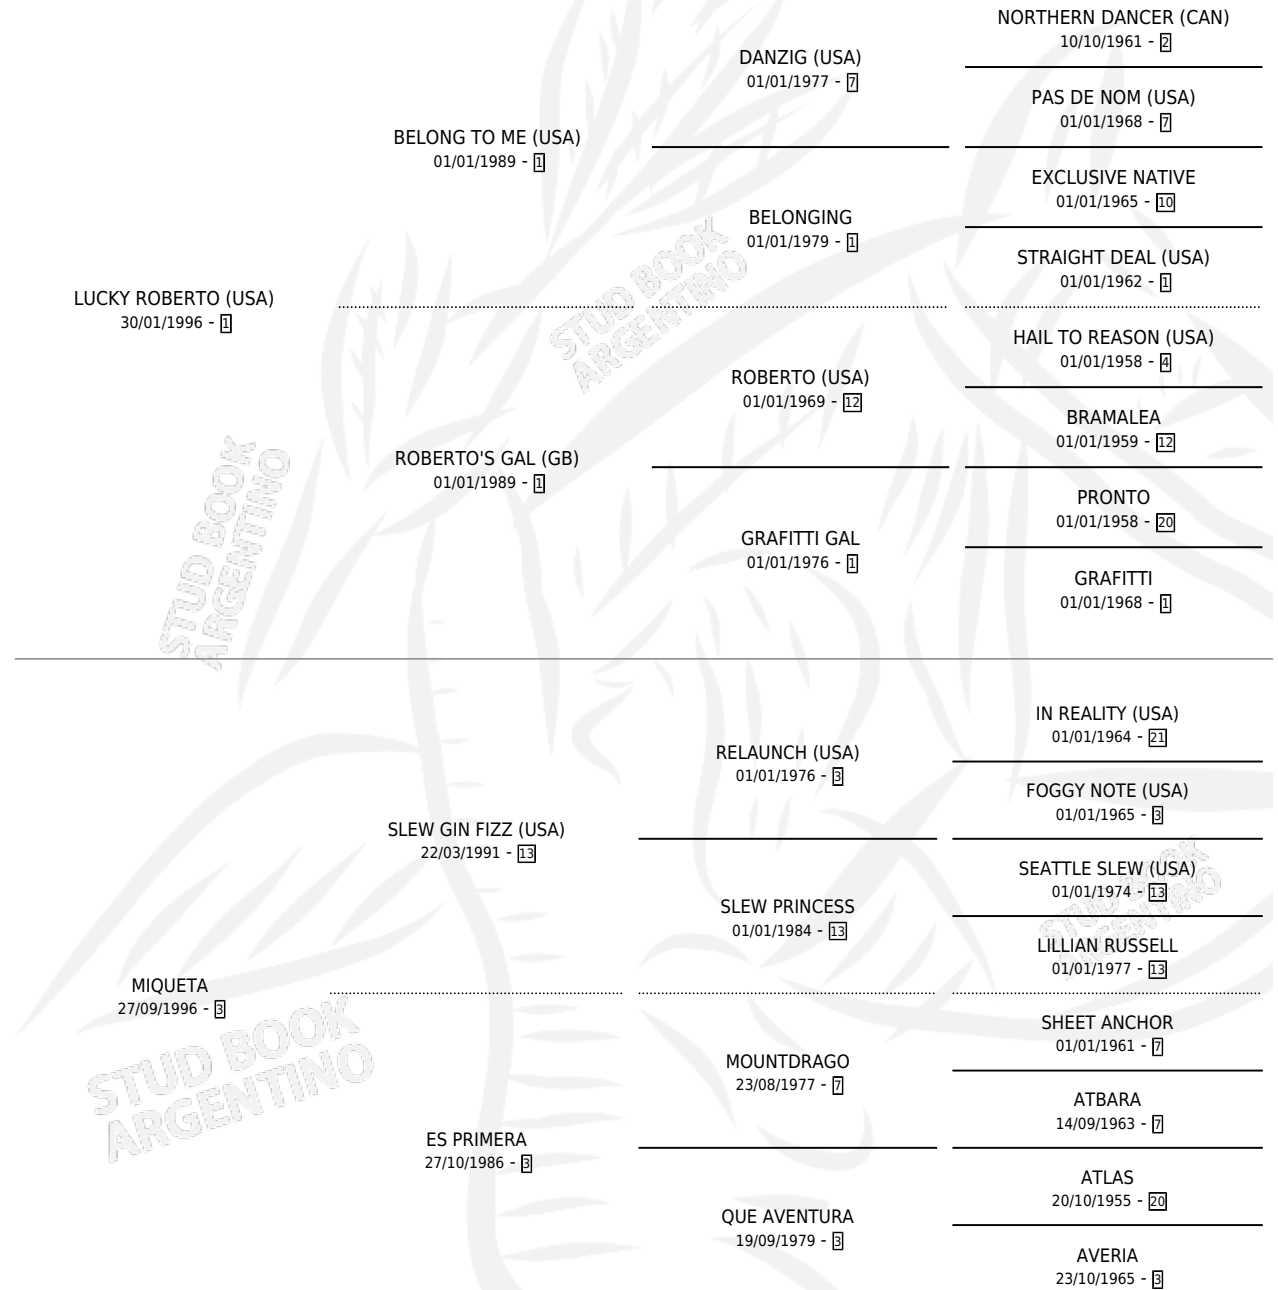

MANSEDUMBRE

por **LUCKY ROBERTO (USA)** y **MIQUETA** por **SLEW GIN FIZZ (USA)**

Argentina · Hembra · Tordillo · SP · 06/09/2005
Familia 3-n · Volumen 39

ESTADO

TIPIFICACIÓN SANGUÍNEA	X
TIPIFICACIÓN POR ADN	✓
PASAPORTE	X
IDENTIFICACIÓN POR MICROCHIP	X
REPRODUCTOR	✓

Lugar de nacimiento: Esece
Criador: Rodeo Chico

PEDIGREE