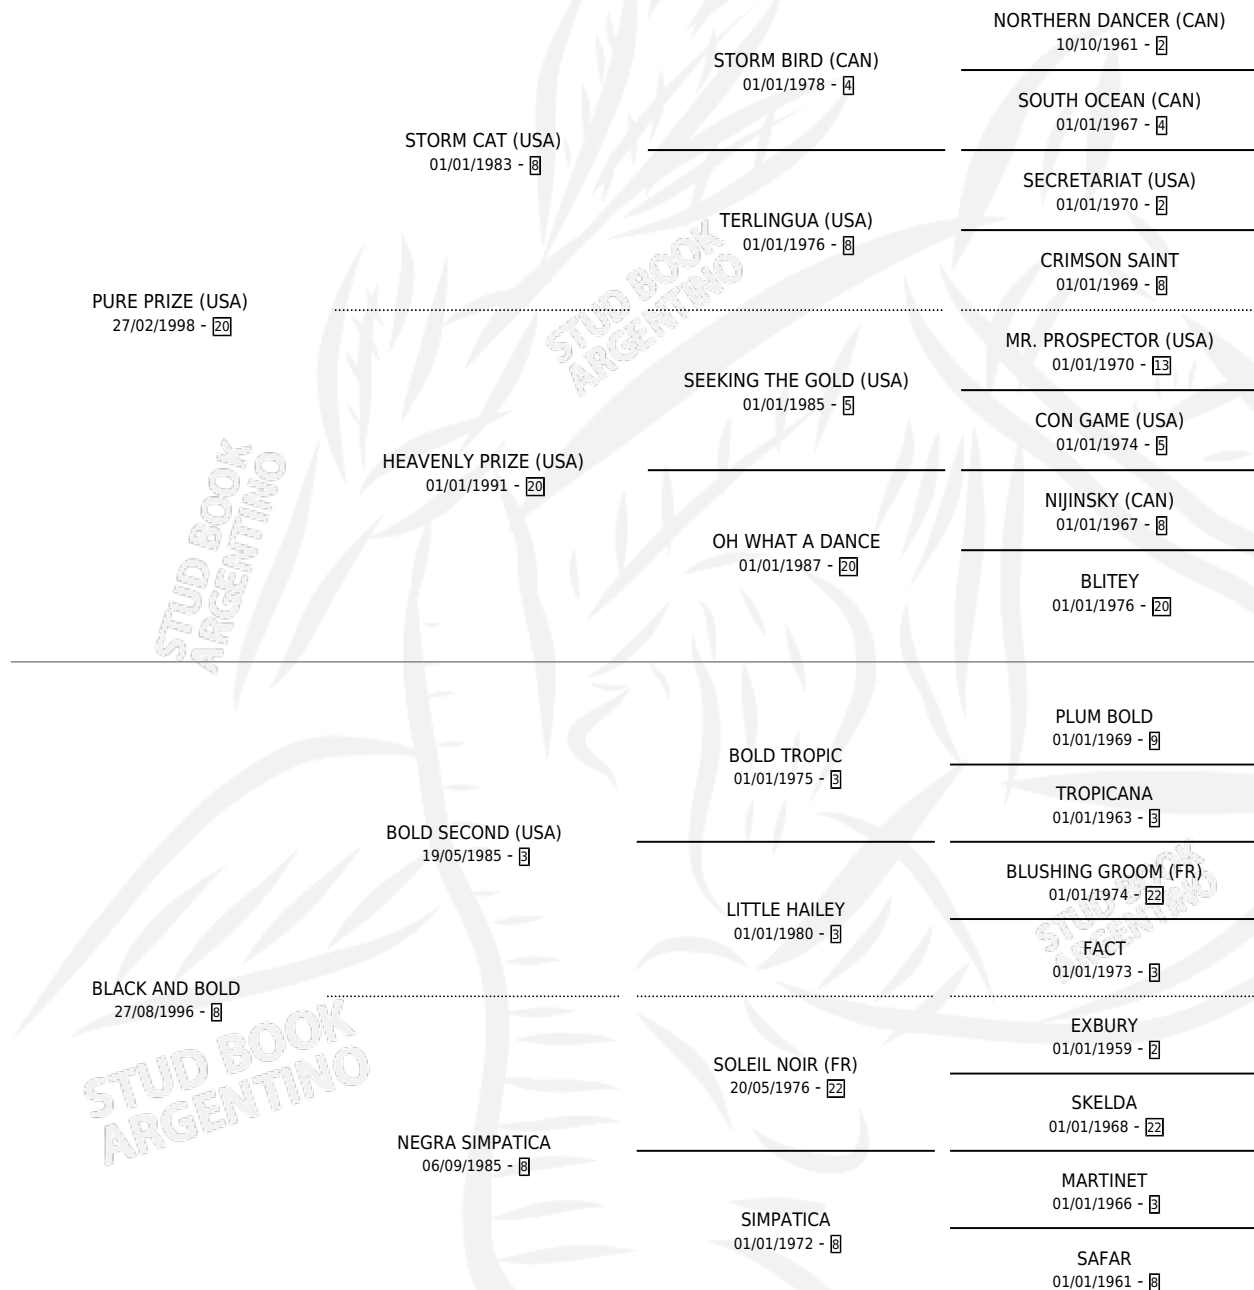

BLACK MAMBO

por **PURE PRIZE (USA)** y **BLACK AND BOLD** por **BOLD SECOND (USA)**

Argentina · Macho · Zaino Doradillo · SP · 08/09/2005
Familia 8-j · Volumen 39

ESTADO

TIPIFICACIÓN SANGUÍNEA	X
TIPIFICACIÓN POR ADN	✓
PASAPORTE	X
IDENTIFICACIÓN POR MICROCHIP	X
REPRODUCTOR	X

Lugar de nacimiento: Carampangue

Criador: Los Cerrillos

PEDIGREE

CAMPAÑA

Solo carreras oficiales de Argentina

POR EDAD

EDAD	CC	1°	2°	3°	4°	5°	NP	CLC	CLG	CLCG1	CLGG1	IMPORTE	GANANCIA / CC
4 AÑOS	5	2	1	0	1	0	1	0	0	0	0	\$62,375	\$12,475
5 AÑOS	2	0	0	0	0	0	2	0	0	0	0	\$0	\$0
6 AÑOS	4	1	0	0	0	0	3	0	0	0	0	\$25,000	\$6,250
7 AÑOS	2	0	0	0	1	0	1	0	0	0	0	\$2,200	\$1,100
TOTALES	13	3	1	0	2	0	7	0	0	0	0	\$89,575	\$6,890
%		23.1%	7.7%	0.0%	15.4%	0.0%	53.8%	0.0%	0.0%	0.0%	0.0%		