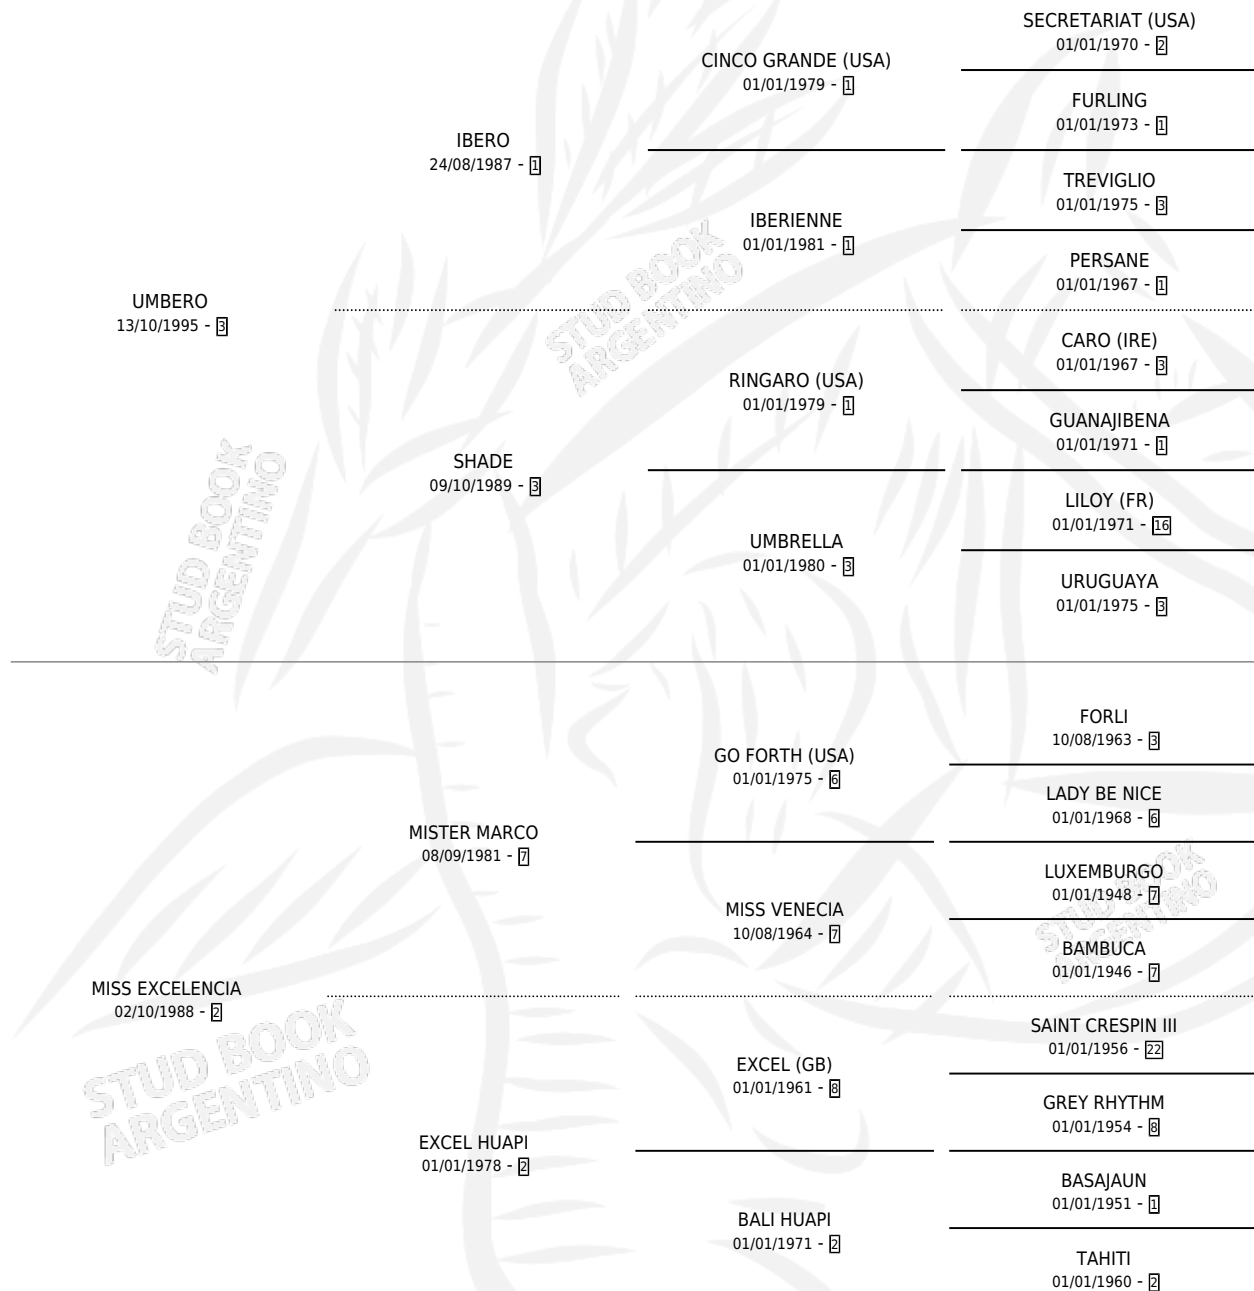

UNA EXCELENTE

por **UMBERO** y **MISS EXCELENCIA** por **MISTER MARCO**

Argentina · Hembra · Zaino · SP · 04/09/2005
Familia 2-h · Volumen 39

ESTADO

TIPIFICACIÓN SANGUÍNEA	X
TIPIFICACIÓN POR ADN	✓
PASAPORTE	X
IDENTIFICACIÓN POR MICROCHIP	X
REPRODUCTOR	✓

Lugar de nacimiento: El Marquez

Criador: El Marquez

PEDIGREE

CAMPAÑA

Solo carreras oficiales de Argentina

POR EDAD

EDAD	CC	1°	2°	3°	4°	5°	NP	CLC	CLG	CLCG1	CLGG1	IMPORTE	GANANCIA / CC
3 AÑOS	1	0	0	0	0	0	1	0	0	0	0	\$0	\$0
4 AÑOS	3	0	0	1	0	0	2	0	0	0	0	\$2,700	\$900
5 AÑOS	7	0	1	2	1	1	2	0	0	0	0	\$16,350	\$2,336
TOTALES	11	0	1	3	1	1	5	0	0	0	0	\$19,050	\$1,732
%		0.0%	9.1%	27.3%	9.1%	9.1%	45.5%	0.0%	0.0%	0.0%	0.0%		

Placés en San Isidro y Palermo en 11 carreras disputadas.

POR DISTANCIA

HIPODROMO	CC	1°	2°	3°	4°	5°	NP	CLC	CLG	CLCG1	CLGG1	IMPORTE
LA PLATA	1	0	0	0	1	0	0	0	0	0	0	\$1,950
1400 MTS	1	0	0	0	1	0	0	0	0	0	0	\$1,950
SAN ISIDRO	5	0	1	2	0	1	1	0	0	0	0	\$14,400
1600 MTS	2	0	1	0	0	1	0	0	0	0	0	\$8,400
1400 MTS	1	0	0	1	0	0	0	0	0	0	0	\$3,000
1200 MTS	2	0	0	1	0	0	1	0	0	0	0	\$3,000
PALERMO	5	0	0	1	0	0	4	0	0	0	0	\$2,700
1200 MTS	1	0	0	0	0	0	1	0	0	0	0	\$0
1000 MTS	2	0	0	1	0	0	1	0	0	0	0	\$2,700
1400 MTS	2	0	0	0	0	0	2	0	0	0	0	\$0