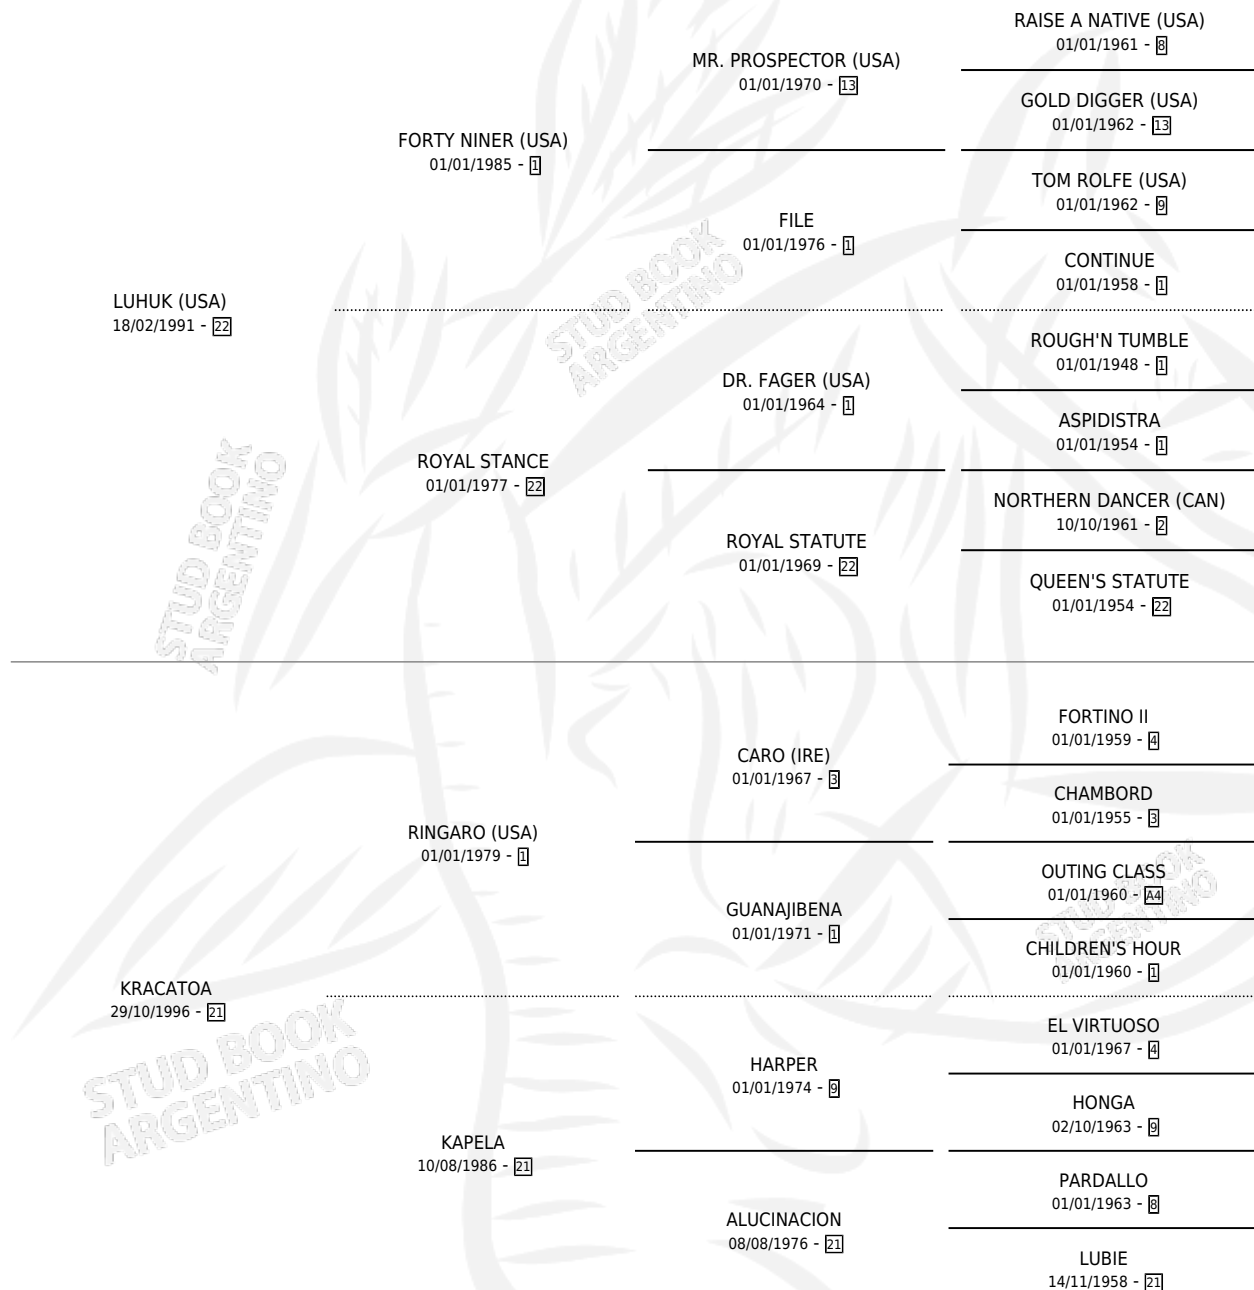

LUJURIA DEL ALBA

por LUHUK (USA) y KRACATOA por RINGARO (USA)

Argentina · Hembra · Tordillo · SP · 14/09/2005
Familia 21-a · Volumen 39

ESTADO

TIPIFICACIÓN SANGUÍNEA	X
TIPIFICACIÓN POR ADN	✓
PASAPORTE	X
IDENTIFICACIÓN POR MICROCHIP	X
REPRODUCTOR	✓

Lugar de nacimiento: Los Irlandeses

Criador: El Alba

~

HIJOS

	MACHOS	HEMBRAS
4 NACIERON	1	3
2 CORRIERON	0	2

SIN ACTUACIONES

PEDIGREE

CAMPAÑA

Solo carreras oficiales de Argentina

POR EDAD

EDAD	CC	1°	2°	3°	4°	5°	NP	CLC	CLG	CLCG1	CLGG1	IMPORTE	GANANCIA / CC
3 AÑOS	1	0	0	0	0	0	1	0	0	0	0	\$0	\$0
5 AÑOS	1	0	0	0	0	0	1	0	0	0	0	\$0	\$0
TOTALES	2	0	0	0	0	0	2	0	0	0	0	\$0	\$0
%		0.0%	0.0%	0.0%	0.0%	0.0%	100%	0.0%	0.0%	0.0%	0.0%		