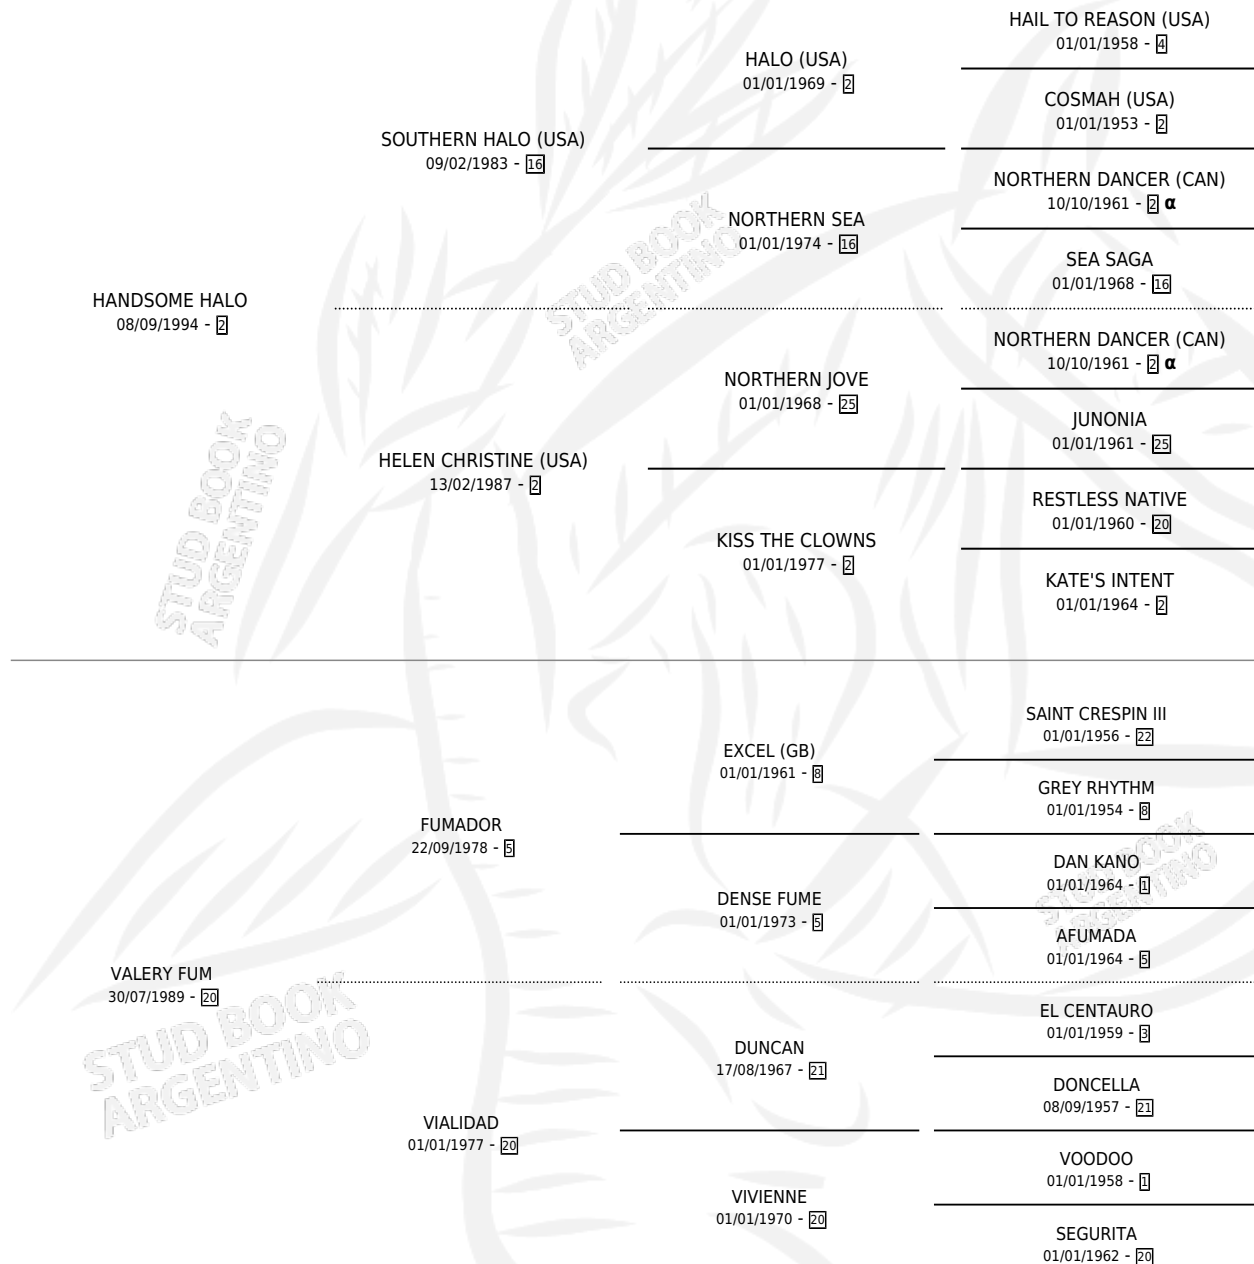

POTRO DEL ALBA

por **HANDSOME HALO** y **VALERY FUM** por **FUMADOR**

PEDIGREE

Argentina · Macho · Tordillo · SP · 04/09/2005
Familia 20-c · Volumen 39

ESTADO

TIPIFICACIÓN SANGUÍNEA	X
TIPIFICACIÓN POR ADN	✓
PASAPORTE	X
IDENTIFICACIÓN POR MICROCHIP	X
REPRODUCTOR	X

Lugar de nacimiento: El Alba
Criador: El Alba

INBREEDING : α

CAMPAÑA

Solo carreras oficiales de Argentina

POR EDAD

EDAD	CC	1°	2°	3°	4°	5°	NP	CLC	CLG	CLCG1	CLGG1	IMPORTE	GANANCIA / CC
4 AÑOS	4	2	0	0	0	0	2	0	0	0	0	\$15,500	\$3,875
5 AÑOS	1	0	0	0	0	0	1	0	0	0	0	\$0	\$0
TOTALES	5	2	0	0	0	0	3	0	0	0	0	\$15,500	\$3,100
%		40.0%	0.0%	0.0%	0.0%	0.0%	60.0%	0.0%	0.0%	0.0%	0.0%		