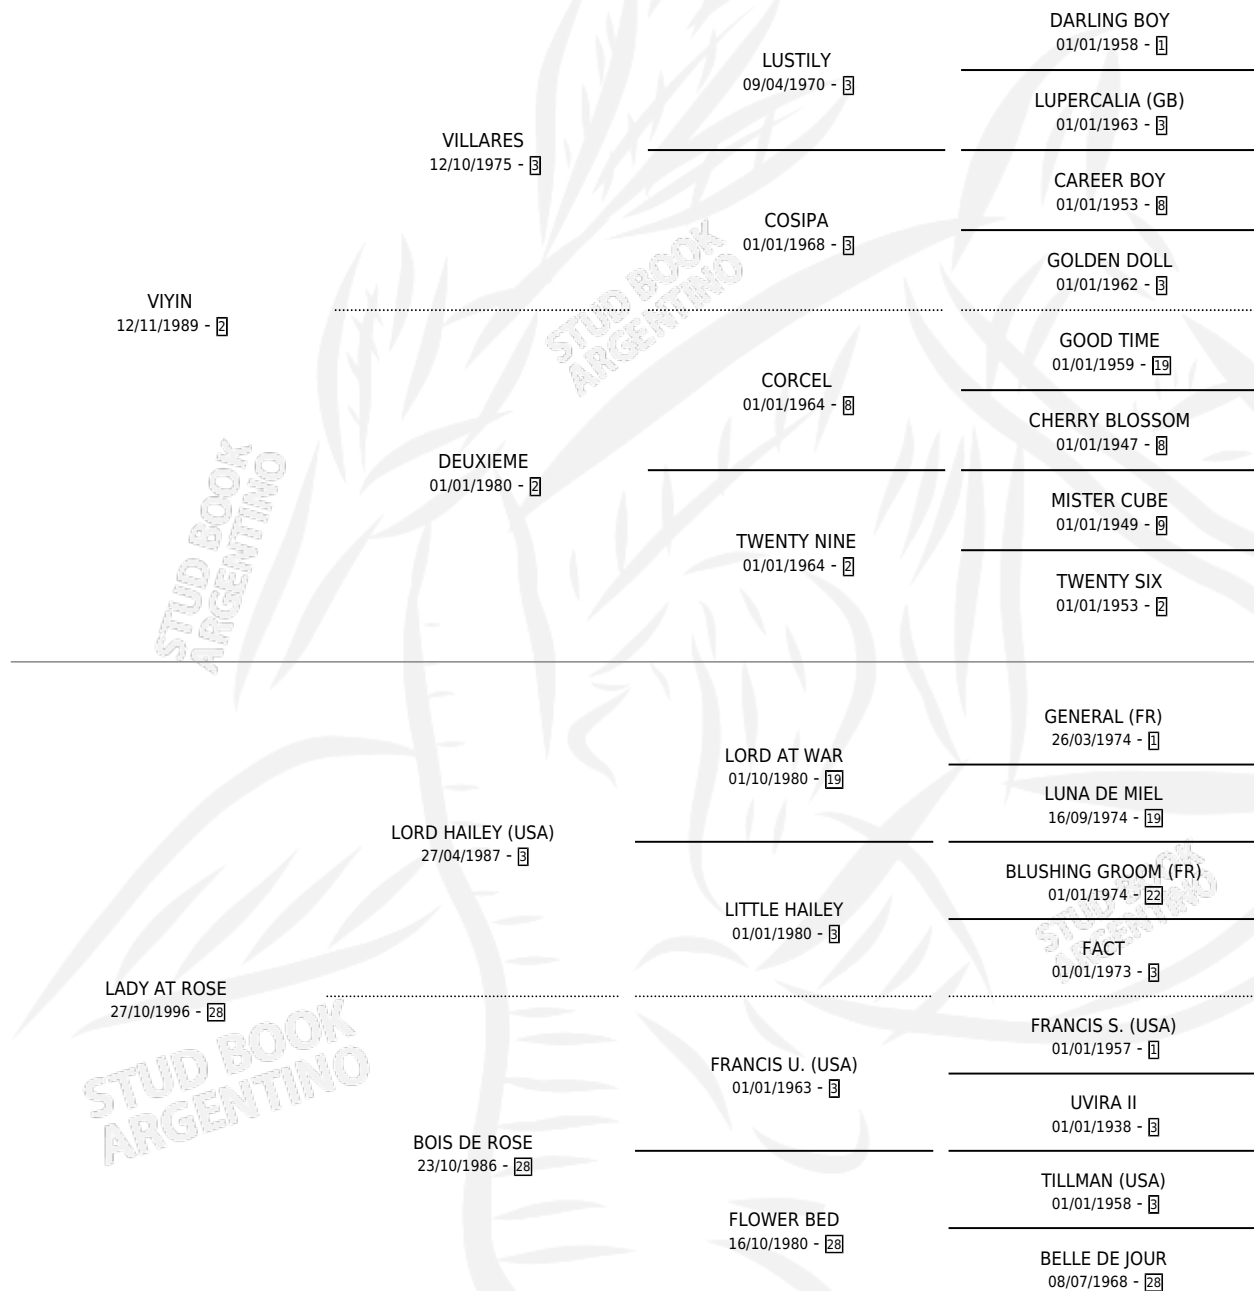

SPECIAL LOBA

por VIYIN y LADY AT ROSE por LORD HAILEY (USA)

Argentina · Hembra · Zaino Negro · SP · 30/08/2005
Familia 28 · Volumen 39

ESTADO

TIPIFICACIÓN SANGUÍNEA	X
TIPIFICACIÓN POR ADN	✓
PASAPORTE	X
IDENTIFICACIÓN POR MICROCHIP	X
REPRODUCTOR	✓

Lugar de nacimiento: La Tana Del Lupo

Criador: La Tana Del Lupo

~

HIJOS

	MACHOS	HEMBRAS
4 NACIERON	1	3
4 CORRIERON	1	3
1 GANARON	0	1
0 GANADORES CL	0 GANADORES GR	0 GANADORES G1

PEDIGREE