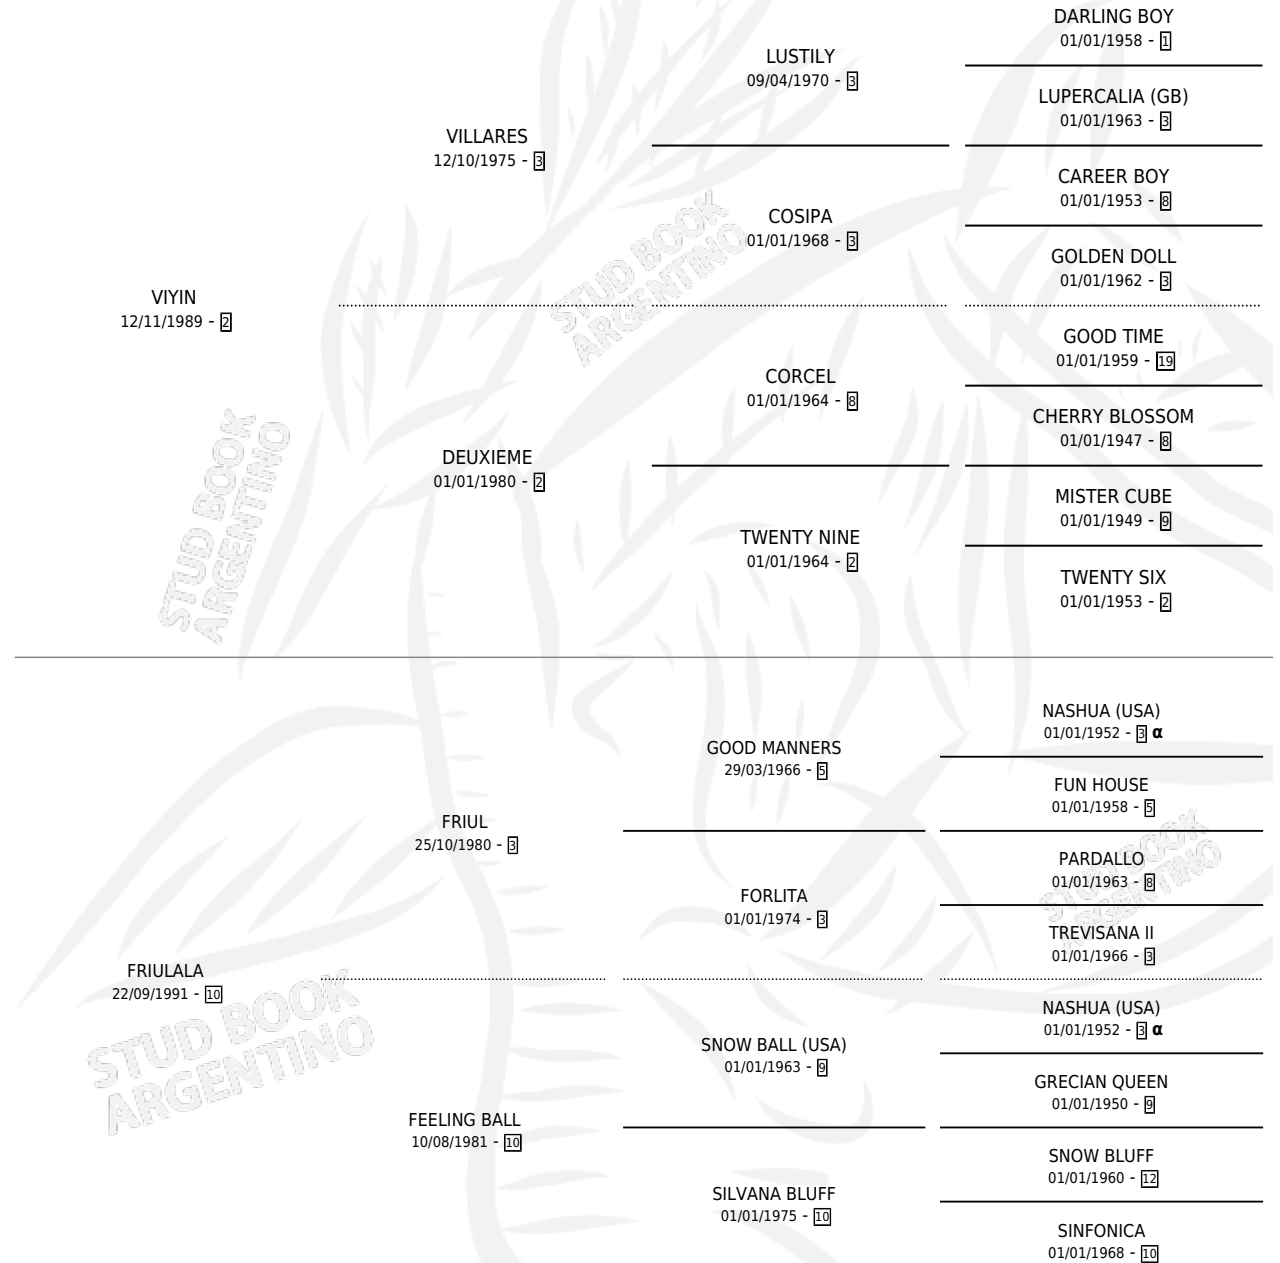

# MISTER LOBO

por VIYIN y FRIULALA por FRIUL

Argentina · Macho · Zaino · SP · 22/09/2005  
Familia 10-e · Volumen 39

## ESTADO

TIPIFICACIÓN SANGUÍNEA	X
TIPIFICACIÓN POR ADN	✓
PASAPORTE	X
IDENTIFICACIÓN POR MICROCHIP	X
REPRODUCTOR	X

**Lugar de nacimiento:** La Tana Del Lupo

**Criador:** La Tana Del Lupo

## PEDIGREE

INBREEDING : α