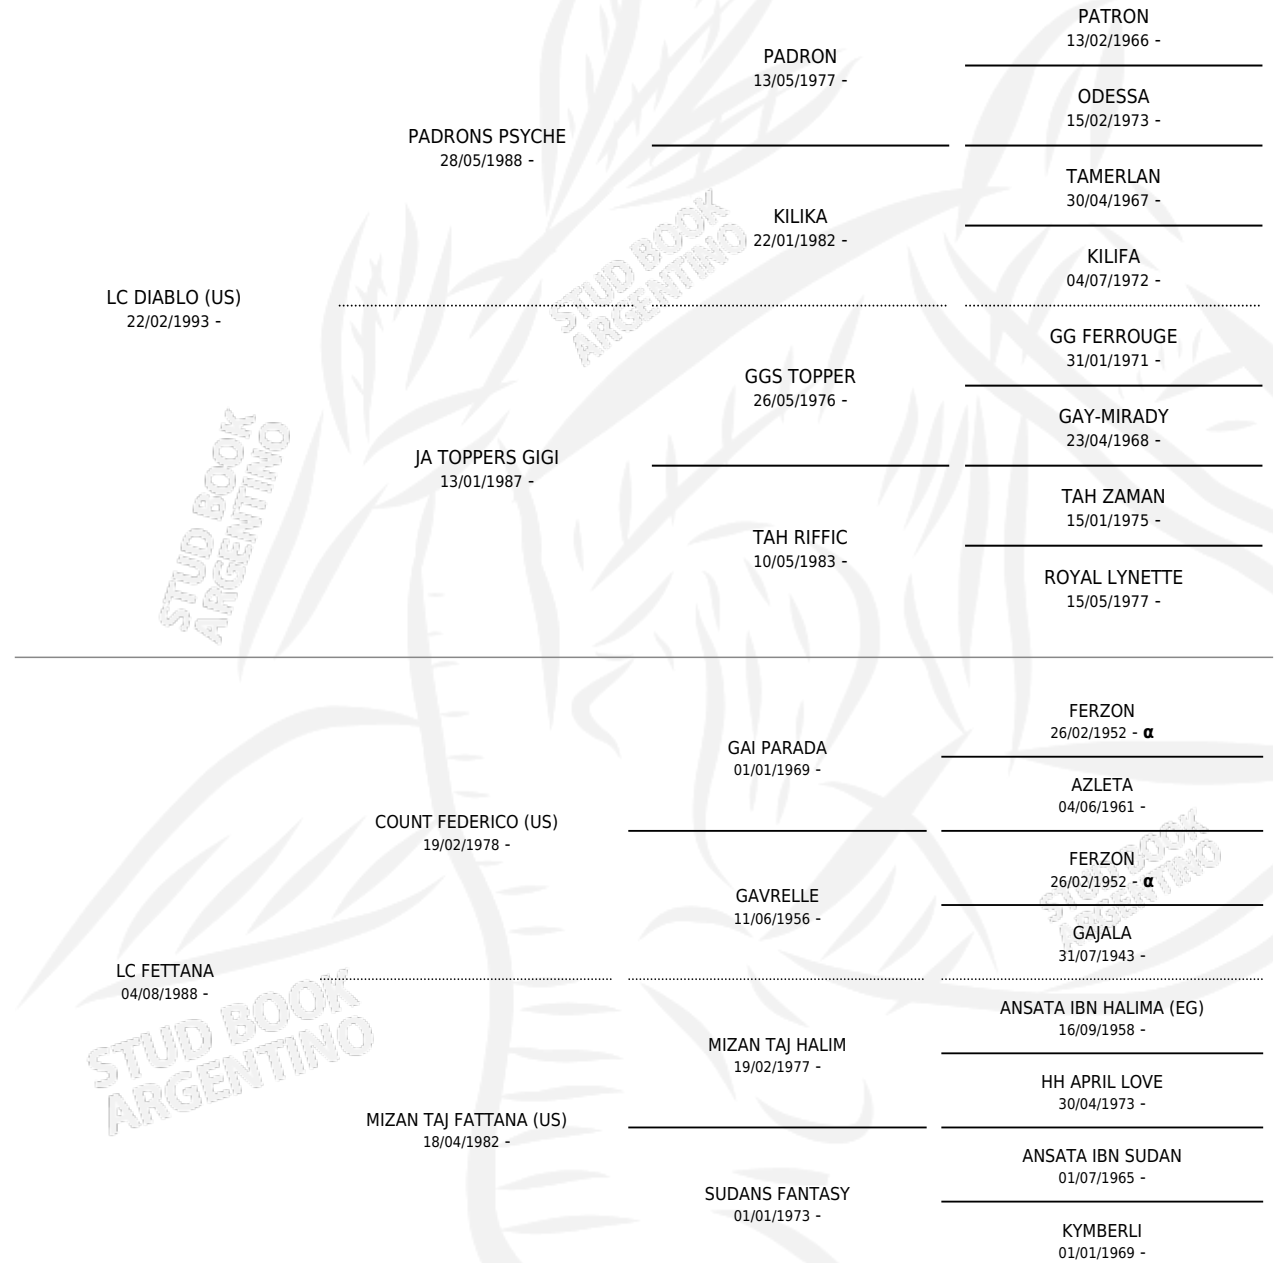

LC STRAUSS

por LC DIABLO (US) y LC FETTANA por COUNT FEDERICO (US)

Argentina · Macho · Tordillo · AP · 22/09/2005
Familia · Volumen 39

ESTADO

TIPIFICACIÓN SANGUÍNEA	X
TIPIFICACIÓN POR ADN	✓
PASAPORTE	X
IDENTIFICACIÓN POR MICROCHIP	✓
REPRODUCTOR	X

Lugar de nacimiento: La Catalina

Criador: La Catalina

PEDIGREE

INBREEDING : α

EXPORTACIÓN / IMPORTACIÓN

FECHA	MOVIMIENTO	PAÍS
30/12/2015	EXPORTADO	EMIRATOS ARABES UNIDOS

LC STRAUSS

Datos oficiales del Stud Book Argentino