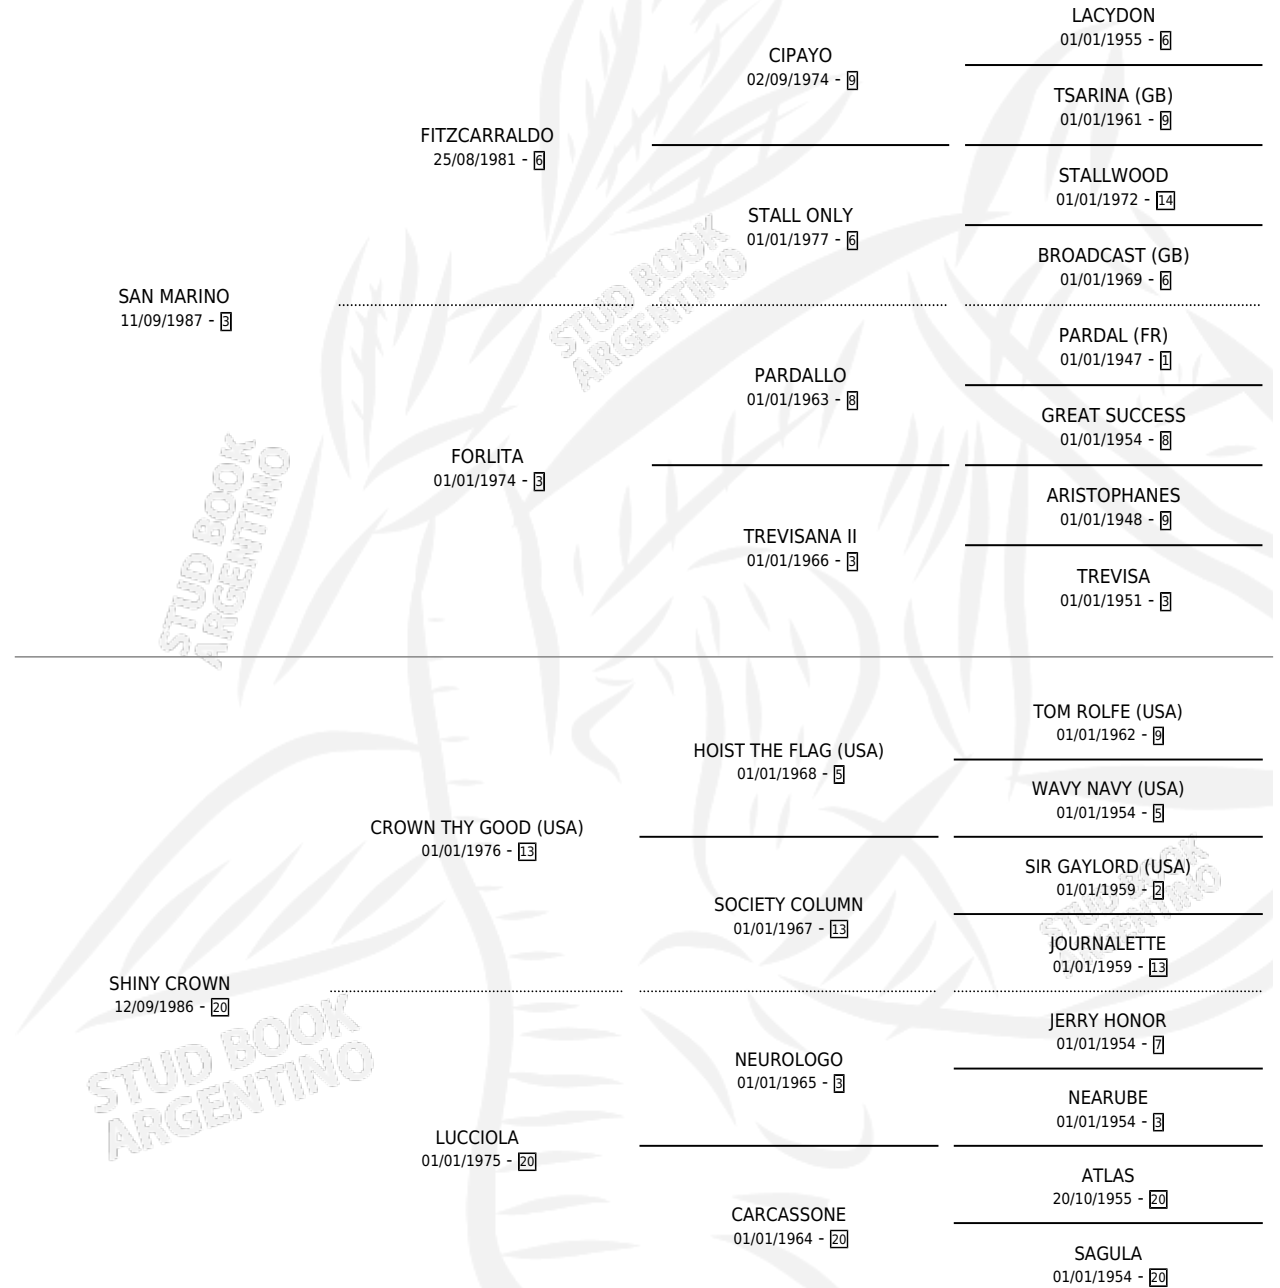

EL CURUNCHO

por **SAN MARINO** y **SHINY CROWN** por **CROWN THY GOOD (USA)**

Argentina · Macho · Zaino Negro · SP · 16/09/2005
Familia 20-c · Volumen 39

ESTADO

TIPIFICACIÓN SANGUÍNEA	✓
TIPIFICACIÓN POR ADN	✓
PASAPORTE	X
IDENTIFICACIÓN POR MICROCHIP	X
REPRODUCTOR	X

Lugar de nacimiento: El Carmen de Rojas

Criador: Sin dato

PEDIGREE

CAMPAÑA

Solo carreras oficiales de Argentina

POR EDAD

EDAD	CC	1°	2°	3°	4°	5°	NP	CLC	CLG	CLCG1	CLGG1	IMPORTE	GANANCIA / CC
2 AÑOS	1	0	0	0	0	0	1	0	0	0	0	\$0	\$0
3 AÑOS	1	0	0	0	0	0	1	0	0	0	0	\$0	\$0
5 AÑOS	1	0	0	0	0	0	1	0	0	0	0	\$0	\$0
6 AÑOS	1	0	0	0	0	0	1	0	0	0	0	\$0	\$0
TOTALES	4	0	0	0	0	0	4	0	0	0	0	\$0	\$0
%		0.0%	0.0%	0.0%	0.0%	0.0%	100%	0.0%	0.0%	0.0%	0.0%		