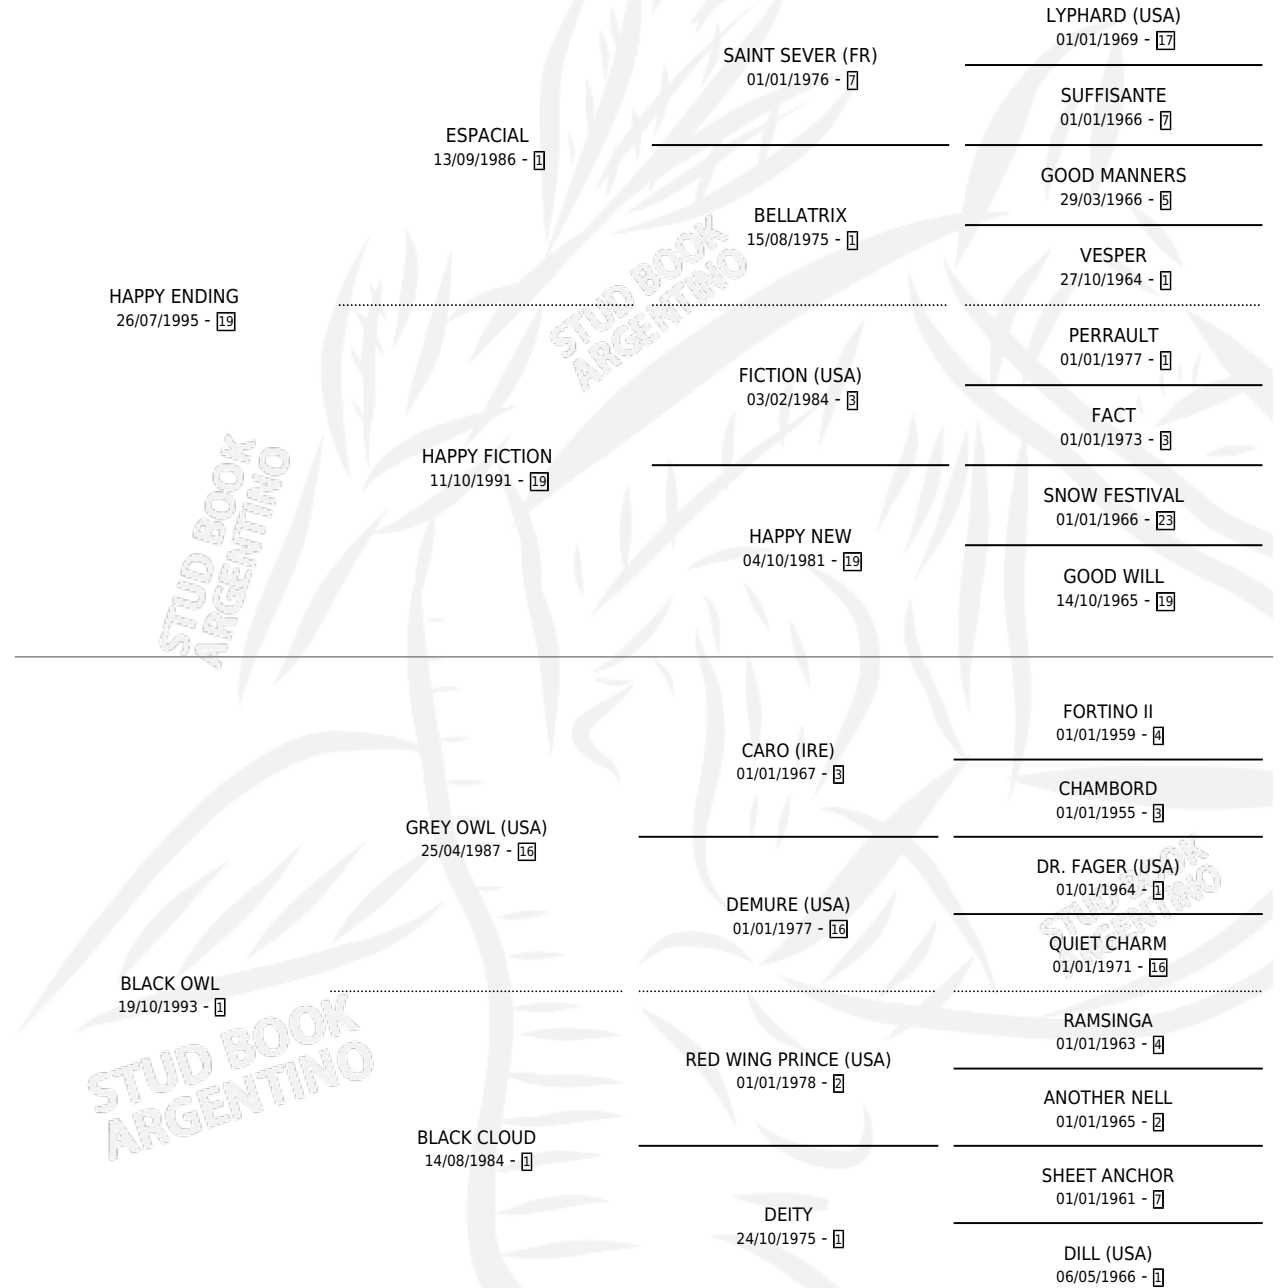

MULTIFACETICO

por HAPPY ENDING y BLACK OWL por GREY OWL (USA)

Argentina · Macho · Tordillo · SP · 15/08/2005
Familia 1-o · Volumen 39

ESTADO

TIPIFICACIÓN SANGUÍNEA	X
TIPIFICACIÓN POR ADN	✓
PASAPORTE	✓
IDENTIFICACIÓN POR MICROCHIP	X
REPRODUCTOR	X

Lugar de nacimiento: Las Guineas

Criador: Sin dato

PEDIGREE