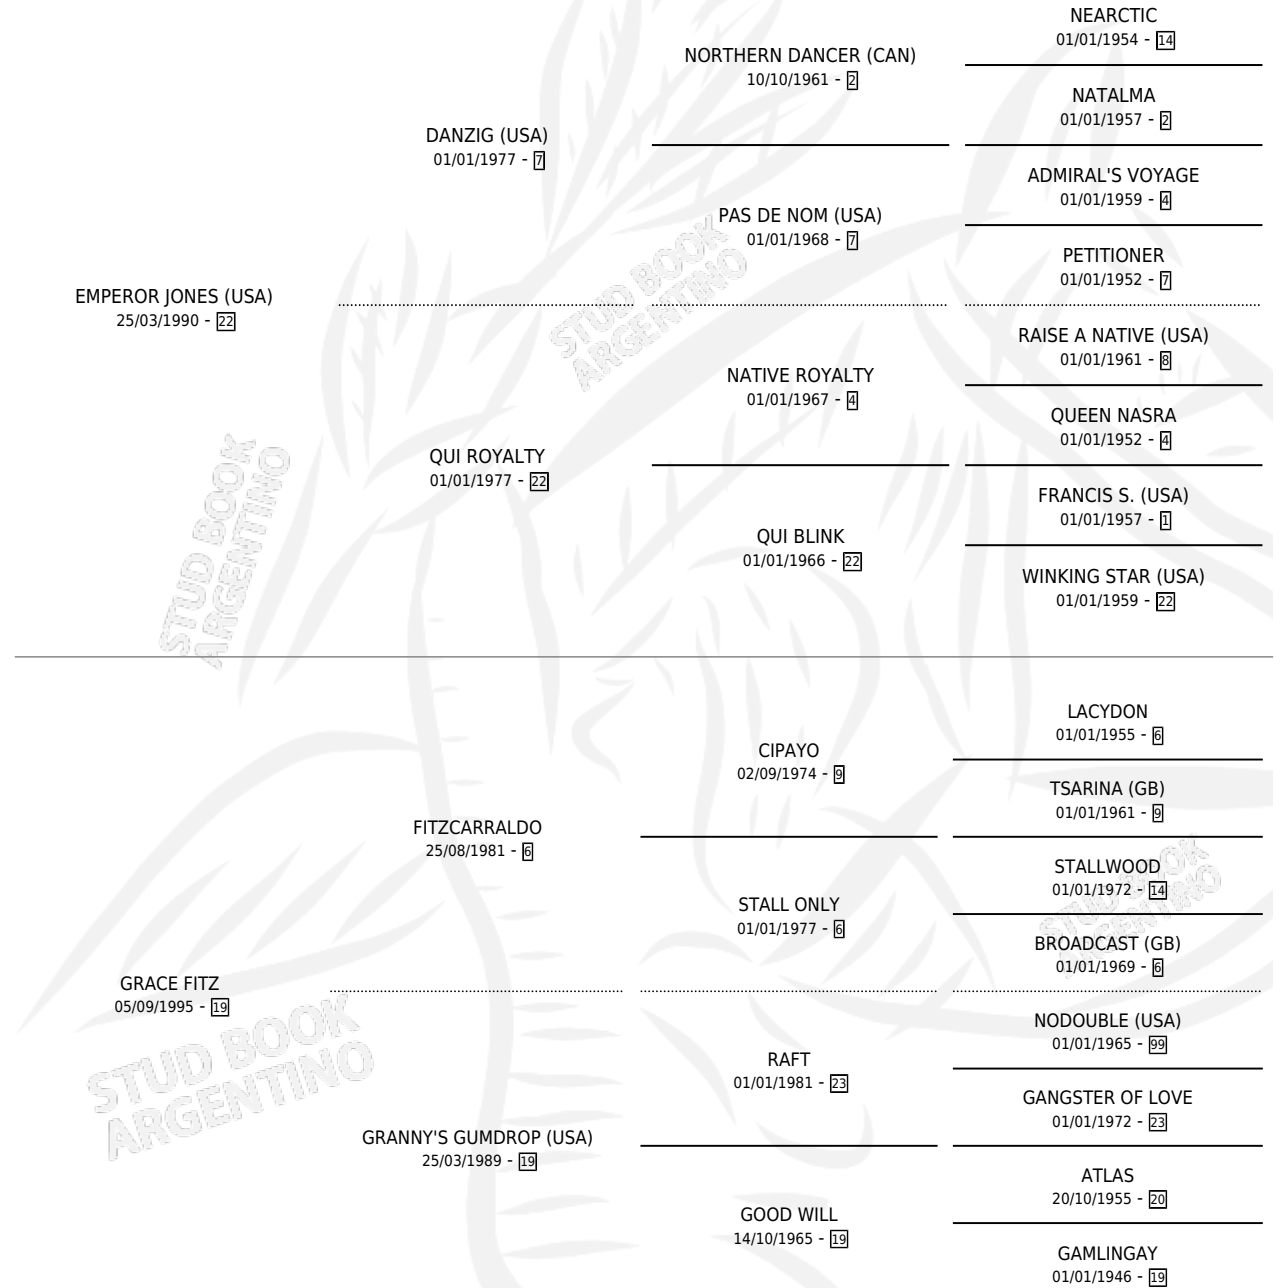

RACE EMPEROR

por **EMPEROR JONES (USA)** y **GRACE FITZ** por **FITZCARRALDO**

Argentina · Macho · Zaino · SP · 04/07/2005
Familia 19-c · Volumen 39

ESTADO

TIPIFICACIÓN SANGUÍNEA	X
TIPIFICACIÓN POR ADN	✓
PASAPORTE	X
IDENTIFICACIÓN POR MICROCHIP	X
REPRODUCTOR	X

Lugar de nacimiento: Firmamento

Criador: Firmamento

PEDIGREE

CAMPAÑA

Solo carreras oficiales de Argentina

POR EDAD

EDAD	CC	1°	2°	3°	4°	5°	NP	CLC	CLG	CLCG1	CLGG1	IMPORTE	GANANCIA / CC
2 AÑOS	2	1	0	0	0	0	1	0	0	0	0	\$40,000	\$20,000
TOTALES	2	1	0	0	0	0	1	0	0	0	0	\$40,000	\$20,000
%		50.0%	0.0%	0.0%	0.0%	0.0%	50.0%	0.0%	0.0%	0.0%	0.0%		