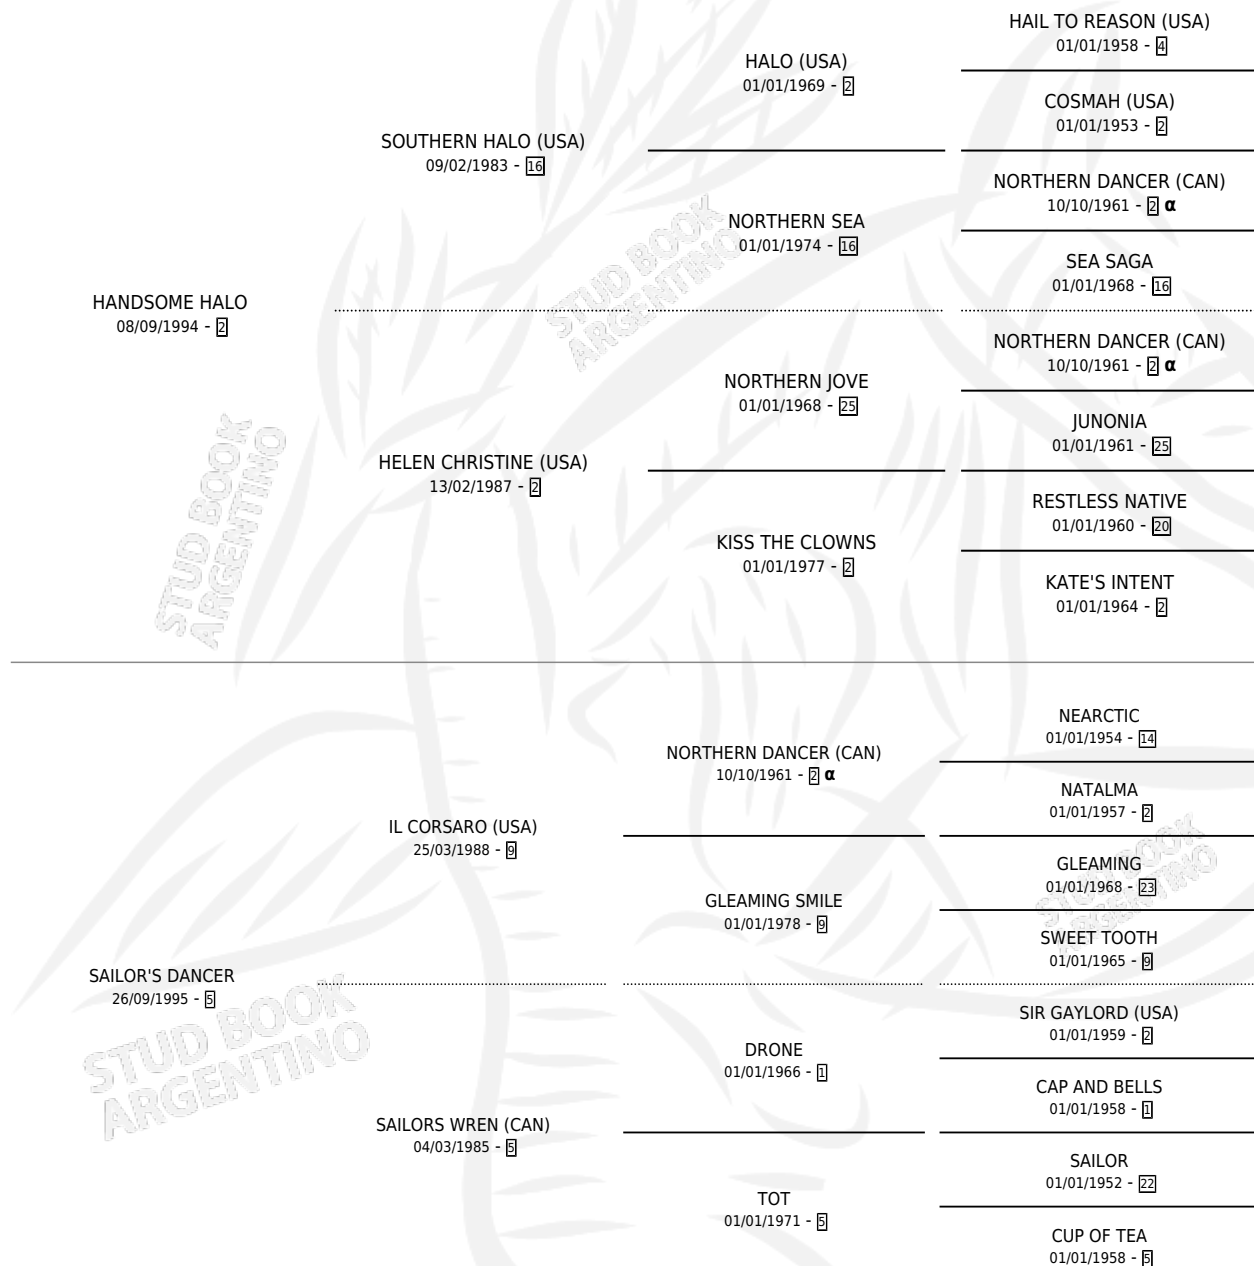

MINOICA

por **HANDSOME HALO** y **SAILOR'S DANCER** por **IL CORSARO (USA)**

Argentina · Hembra · Alazan Tostado · SP · 01/09/2005
Familia 5-f · Volumen 39

ESTADO

TIPIFICACIÓN SANGUÍNEA	X
TIPIFICACIÓN POR ADN	✓
PASAPORTE	X
IDENTIFICACIÓN POR MICROCHIP	X
REPRODUCTOR	✓

Lugar de nacimiento: San Jose del Socorro
Criador: Sin dato

PEDIGREE

INBREEDING : α

CAMPAÑA

Solo carreras oficiales de Argentina

POR EDAD

EDAD	CC	1°	2°	3°	4°	5°	NP	CLC	CLG	CLCG1	CLGG1	IMPORTE	GANANCIA / CC
2 AÑOS	3	0	0	0	0	0	3	0	0	0	0	\$0	\$0
3 AÑOS	16	1	3	2	3	1	6	0	0	0	0	\$60,550	\$3,784
4 AÑOS	4	0	0	0	0	0	4	0	0	0	0	\$0	\$0
5 AÑOS	1	0	0	0	0	0	1	0	0	0	0	\$0	\$0
TOTALES	24	1	3	2	3	1	14	0	0	0	0	\$60,550	\$2,523
%		4.2%	12.5%	8.3%	12.5%	4.2%	58.3%	0.0%	0.0%	0.0%	0.0%		

Ganadora en La Plata - \$60,550, a los 3 años.

POR DISTANCIA

HIPODROMO	CC	1°	2°	3°	4°	5°	NP	CLC	CLG	CLCG1	CLGG1	IMPORTE
SAN ISIDRO	8	0	2	1	0	1	4	0	0	0	0	\$19,950
1200 MTS	5	0	2	0	0	1	2	0	0	0	0	\$16,350
1100 MTS	3	0	0	1	0	0	2	0	0	0	0	\$3,600
LA PLATA	2	1	0	0	0	0	1	0	0	0	0	\$24,000
1200 MTS	2	1	0	0	0	0	1	0	0	0	0	\$24,000
PALERMO	14	0	1	1	3	0	9	0	0	0	0	\$16,600
1200 MTS	8	0	1	1	2	0	4	0	0	0	0	\$14,400
1000 MTS	4	0	0	0	0	0	4	0	0	0	0	\$0
1400 MTS	2	0	0	0	1	0	1	0	0	0	0	\$2,200