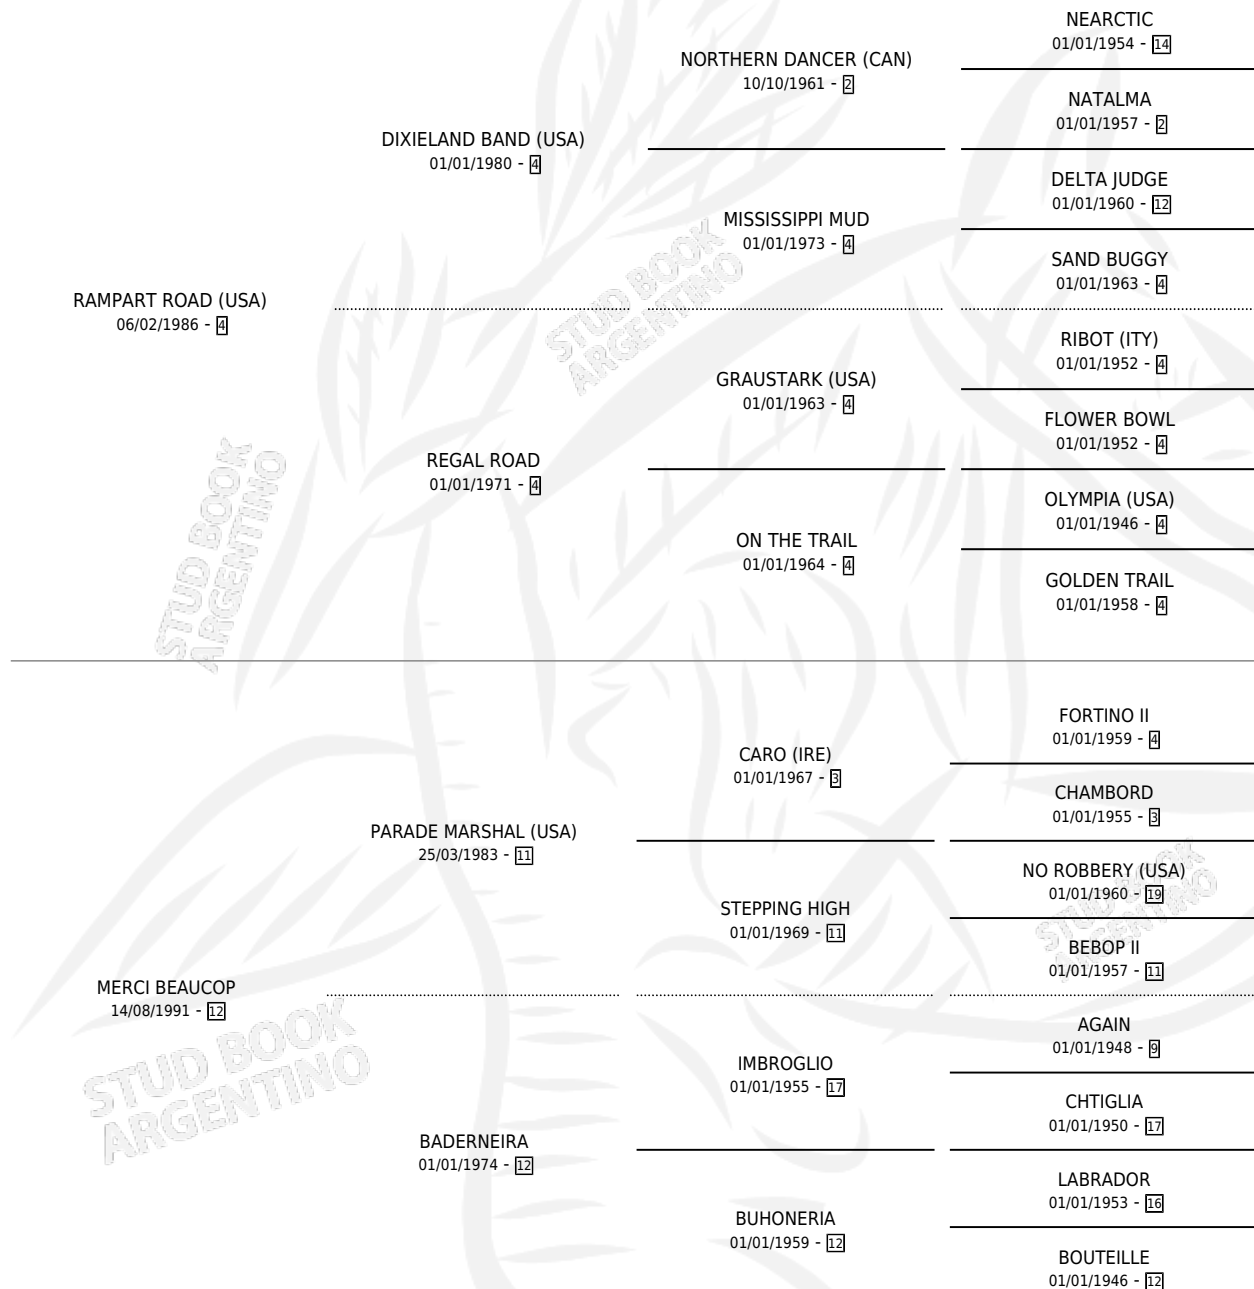

MERCI MADAME

por RAMPART ROAD (USA) y MERCI BEUCOP por
PARADE MARSHAL (USA)

Argentina · Hembra · Alazan · SP · 24/08/2005
Familia 12-d · Volumen 39

ESTADO

TIPIFICACIÓN SANGUÍNEA	X
TIPIFICACIÓN POR ADN	✓
PASAPORTE	X
IDENTIFICACIÓN POR MICROCHIP	X
REPRODUCTOR	✓

Lugar de nacimiento: Don Florentino

Criador: Sin dato

PEDIGREE

CAMPAÑA

Solo carreras oficiales de Argentina

POR EDAD

EDAD	CC	1°	2°	3°	4°	5°	NP	CLC	CLG	CLCG1	CLGG1	IMPORTE	GANANCIA / CC
3 AÑOS	4	0	0	0	0	0	4	0	0	0	0	\$0	\$0
4 AÑOS	2	0	0	0	0	0	2	0	0	0	0	\$0	\$0
TOTALES	6	0	0	0	0	0	6	0	0	0	0	\$0	\$0
%		0.0%	0.0%	0.0%	0.0%	0.0%	100%	0.0%	0.0%	0.0%	0.0%		