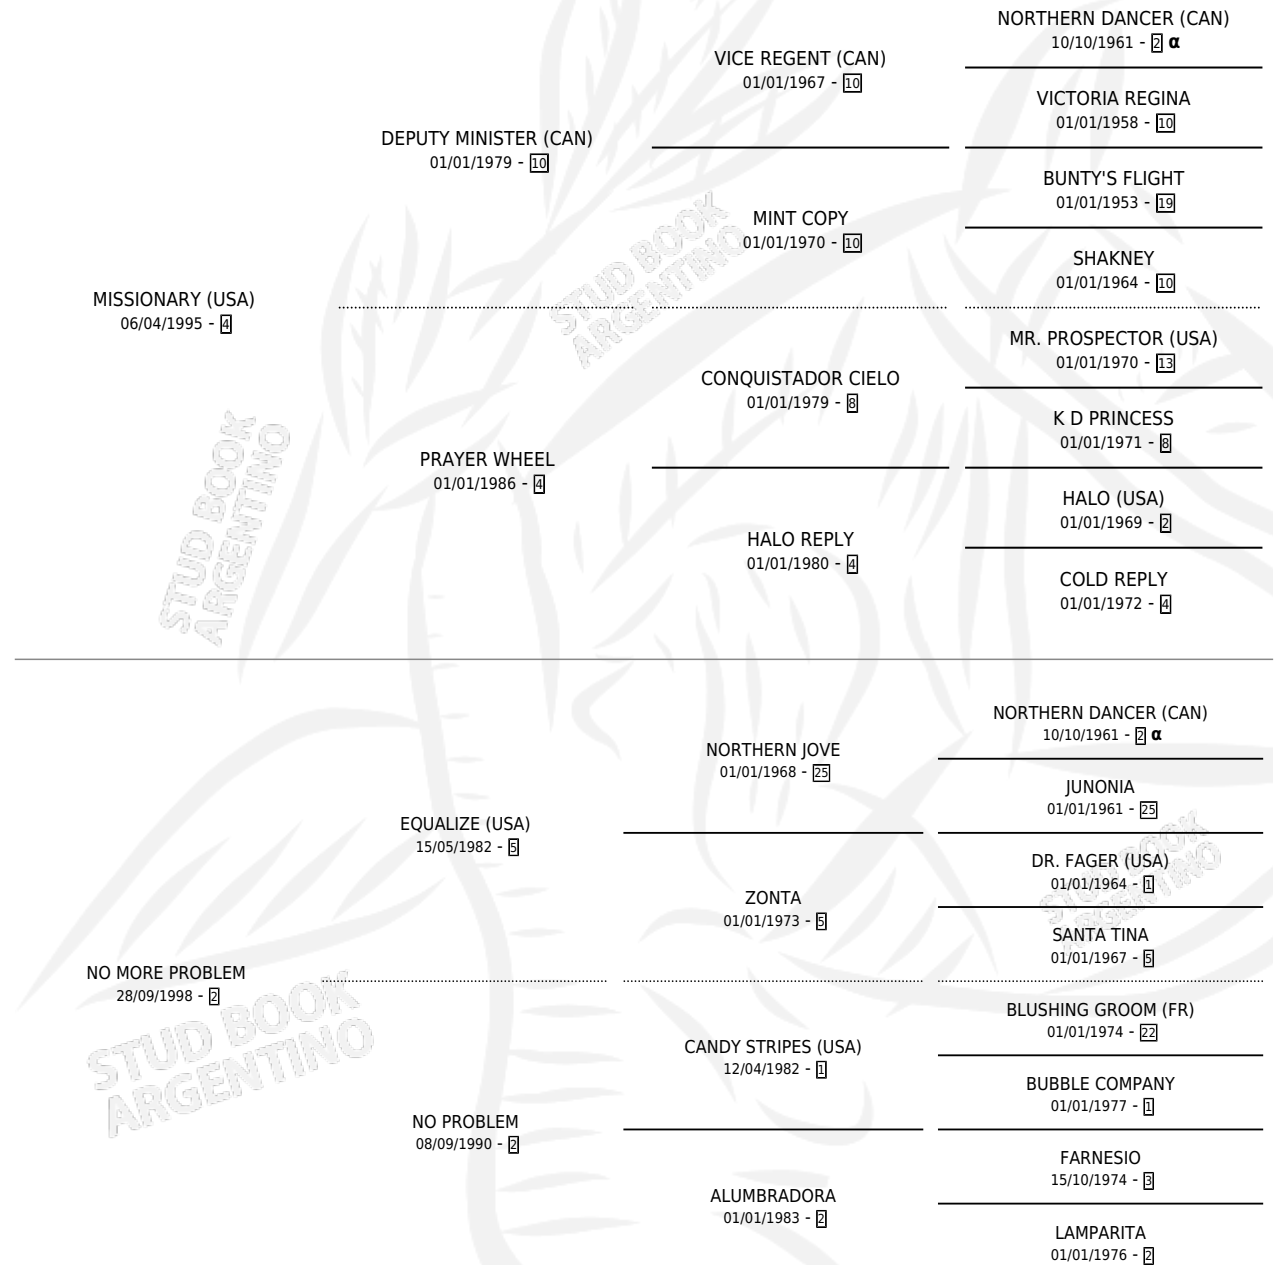

# PROBLEMATIC

por **MISSIONARY (USA)** y **NO MORE PROBLEM** por **EQUALIZE (USA)**

Argentina · Macho · Zaino Doradillo · SP · 05/09/2005  
Familia 2-h · Volumen 39

## ESTADO

TIPIFICACIÓN SANGUÍNEA	X
TIPIFICACIÓN POR ADN	✓
PASAPORTE	X
IDENTIFICACIÓN POR MICROCHIP	X
REPRODUCTOR	X

**Lugar de nacimiento:** Etoile

**Criador:** Sin dato

## PEDIGREE

INBREEDING : α