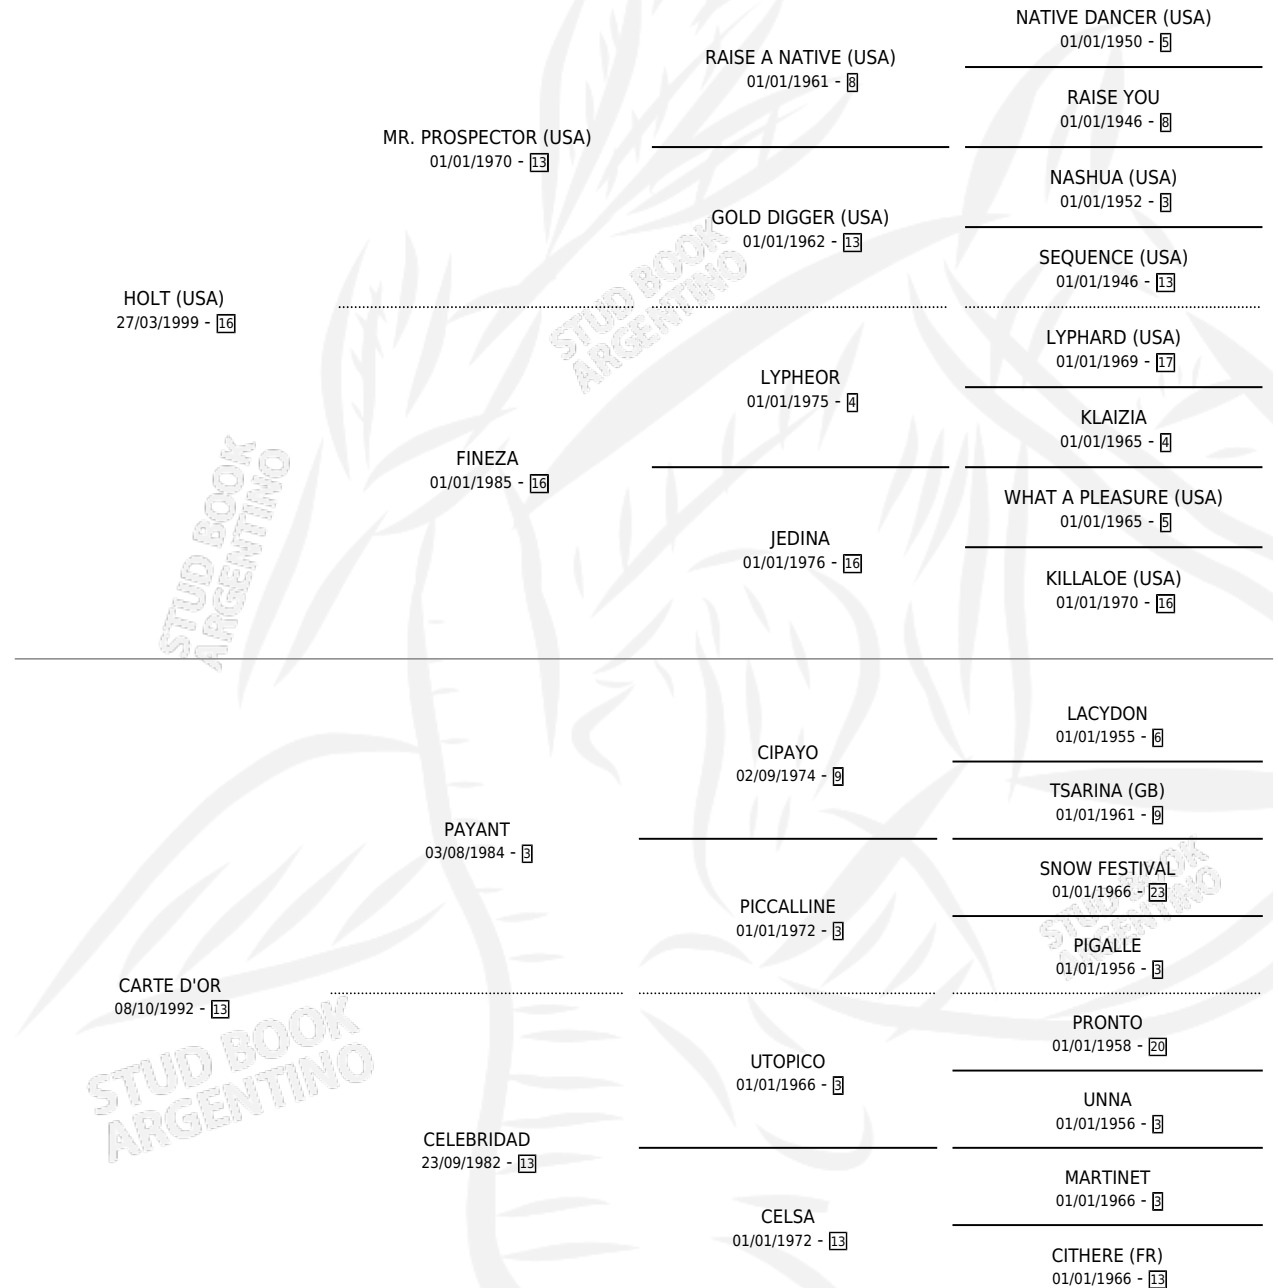

CARTELON

por HOLT (USA) y CARTE D'OR por PAYANT

Argentina · Macho · Alazan · SP · 03/09/2005
Familia 13-c · Volumen 39

ESTADO

TIPIFICACIÓN SANGUÍNEA	X
TIPIFICACIÓN POR ADN	✓
PASAPORTE	X
IDENTIFICACIÓN POR MICROCHIP	X
REPRODUCTOR	X

Lugar de nacimiento: Las Ortigas
Criador: Cotino Ricardo Luis

PEDIGREE

CAMPAÑA

Solo carreras oficiales de Argentina

POR EDAD

EDAD	CC	1°	2°	3°	4°	5°	NP	CLC	CLG	CLCG1	CLGG1	IMPORTE	GANANCIA / CC
2 AÑOS	1	0	0	0	0	0	1	0	0	0	0	\$0	\$0
3 AÑOS	3	0	0	0	0	0	3	0	0	0	0	\$0	\$0
TOTALES	4	0	0	0	0	0	4	0	0	0	0	\$0	\$0
%		0.0%	0.0%	0.0%	0.0%	0.0%	100%	0.0%	0.0%	0.0%	0.0%		