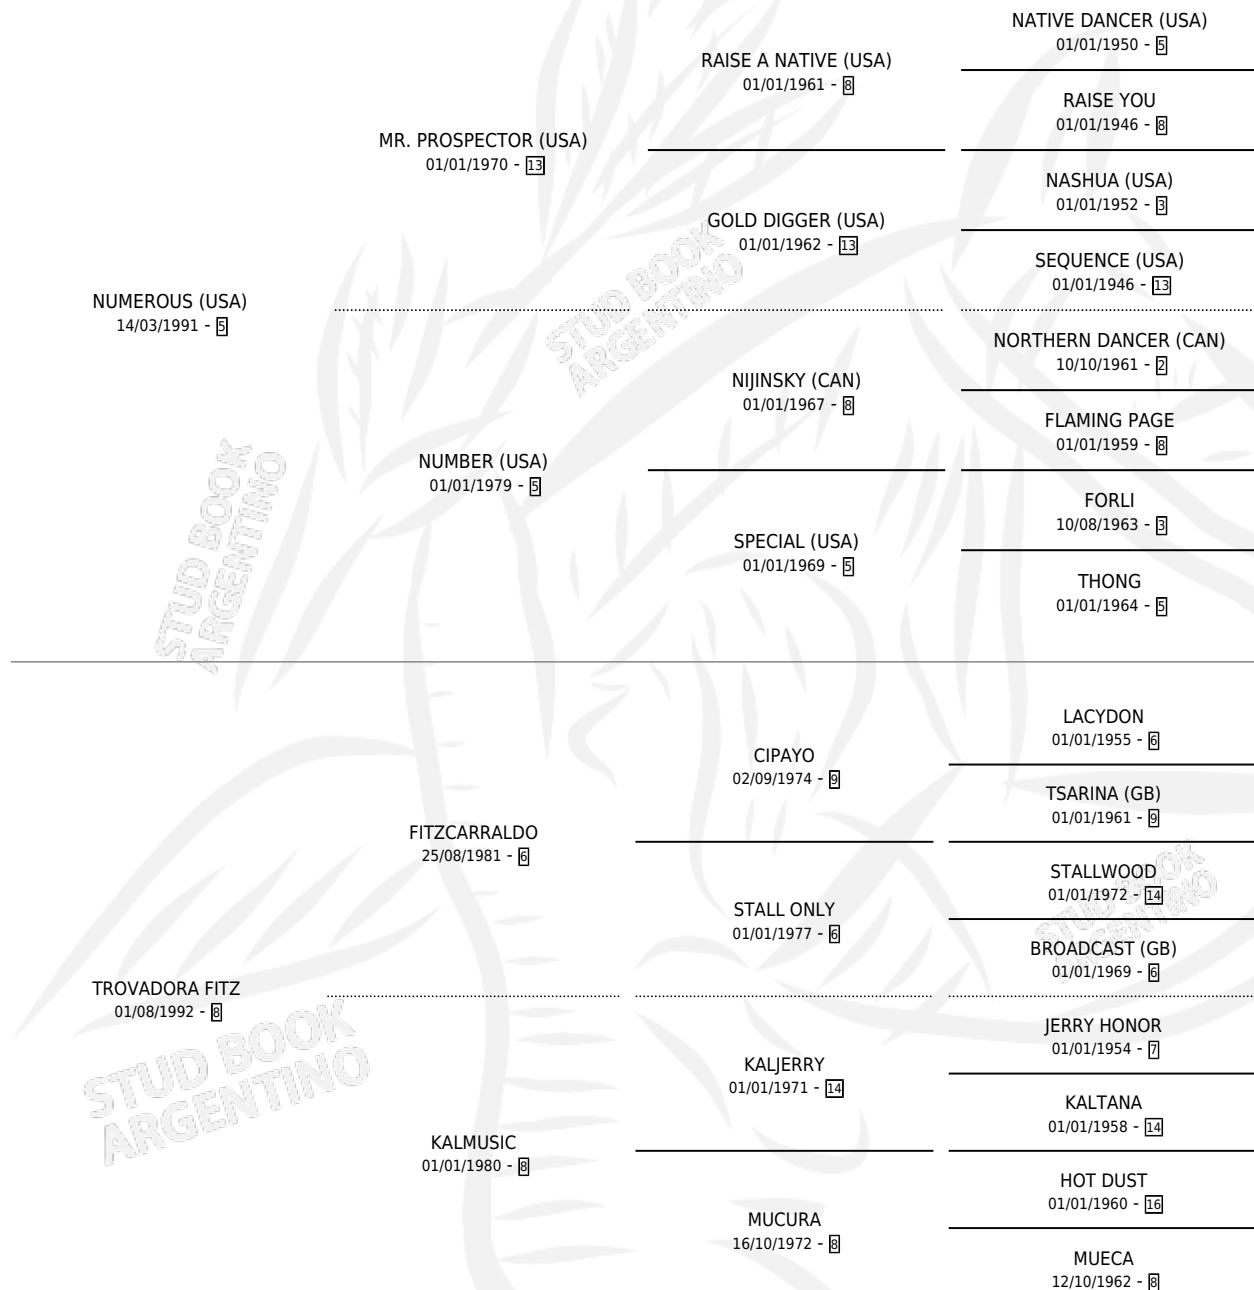

MISS TROVA

por **NUMEROUS (USA)** y **TROVADORA FITZ** por **FITZCARRALDO**

Argentina · Hembra · Tordillo · SP · 22/08/2005
Familia 8-f · Volumen 39

ESTADO

TIPIFICACIÓN SANGUÍNEA	X
TIPIFICACIÓN POR ADN	✓
PASAPORTE	X
IDENTIFICACIÓN POR MICROCHIP	X
REPRODUCTOR	✓

Lugar de nacimiento: Firmamento
Criador: Firmamento

~

HIJOS

	MACHOS	HEMBRAS
10 NACIERON	4	6
8 CORRIERON	4	4
3 GANARON	2	1

0	0	0
GANADORES CL	GANADORES GR	GANADORES G1

PEDIGREE