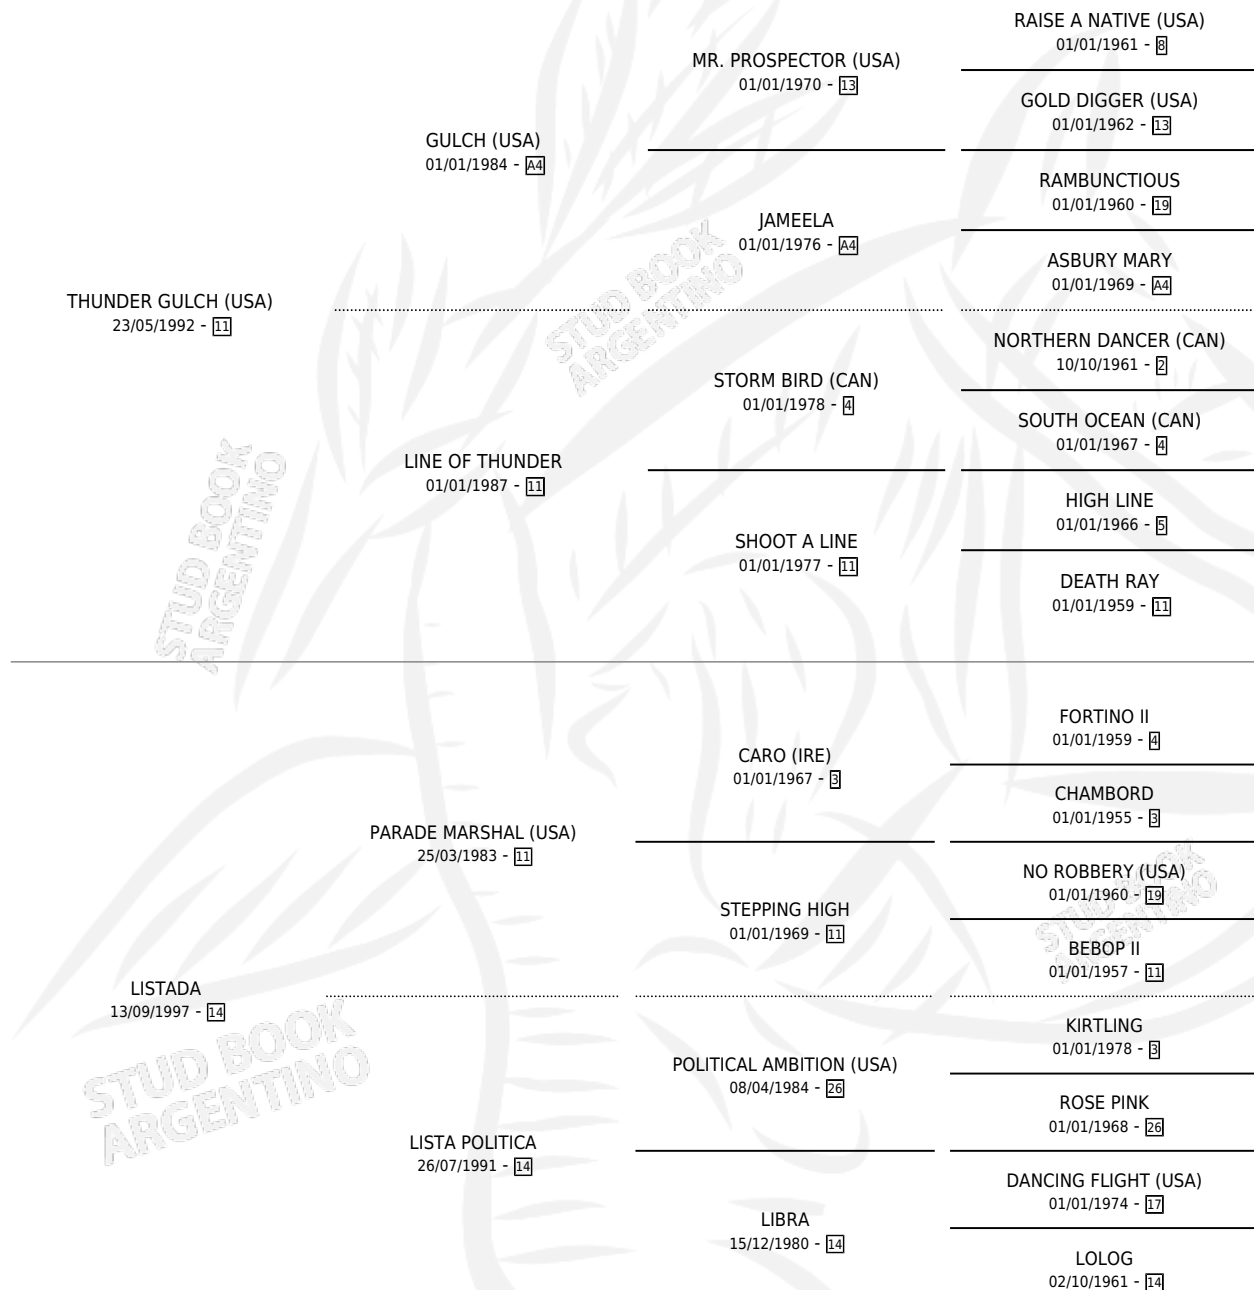

LEGIONADA

por **THUNDER GULCH (USA)** y **LISTADA por PARADE MARSHAL (USA)**

Argentina · Hembra · Zaino · SP · 20/09/2005
Familia 14-e · Volumen 39

ESTADO

TIPIFICACIÓN SANGUÍNEA	X
TIPIFICACIÓN POR ADN	✓
PASAPORTE	X
IDENTIFICACIÓN POR MICROCHIP	X
REPRODUCTOR	✓

Lugar de nacimiento: La Esperanza
Criador: La Esperanza

~

HIJOS

	MACHOS	HEMBRAS
5 NACIERON	1	4
4 CORRIERON	1	3
2 GANARON	0	2
0 GANADORES CL	0 GANADORES GR	0 GANADORES G1

PEDIGREE

CAMPAÑA

Solo carreras oficiales de Argentina