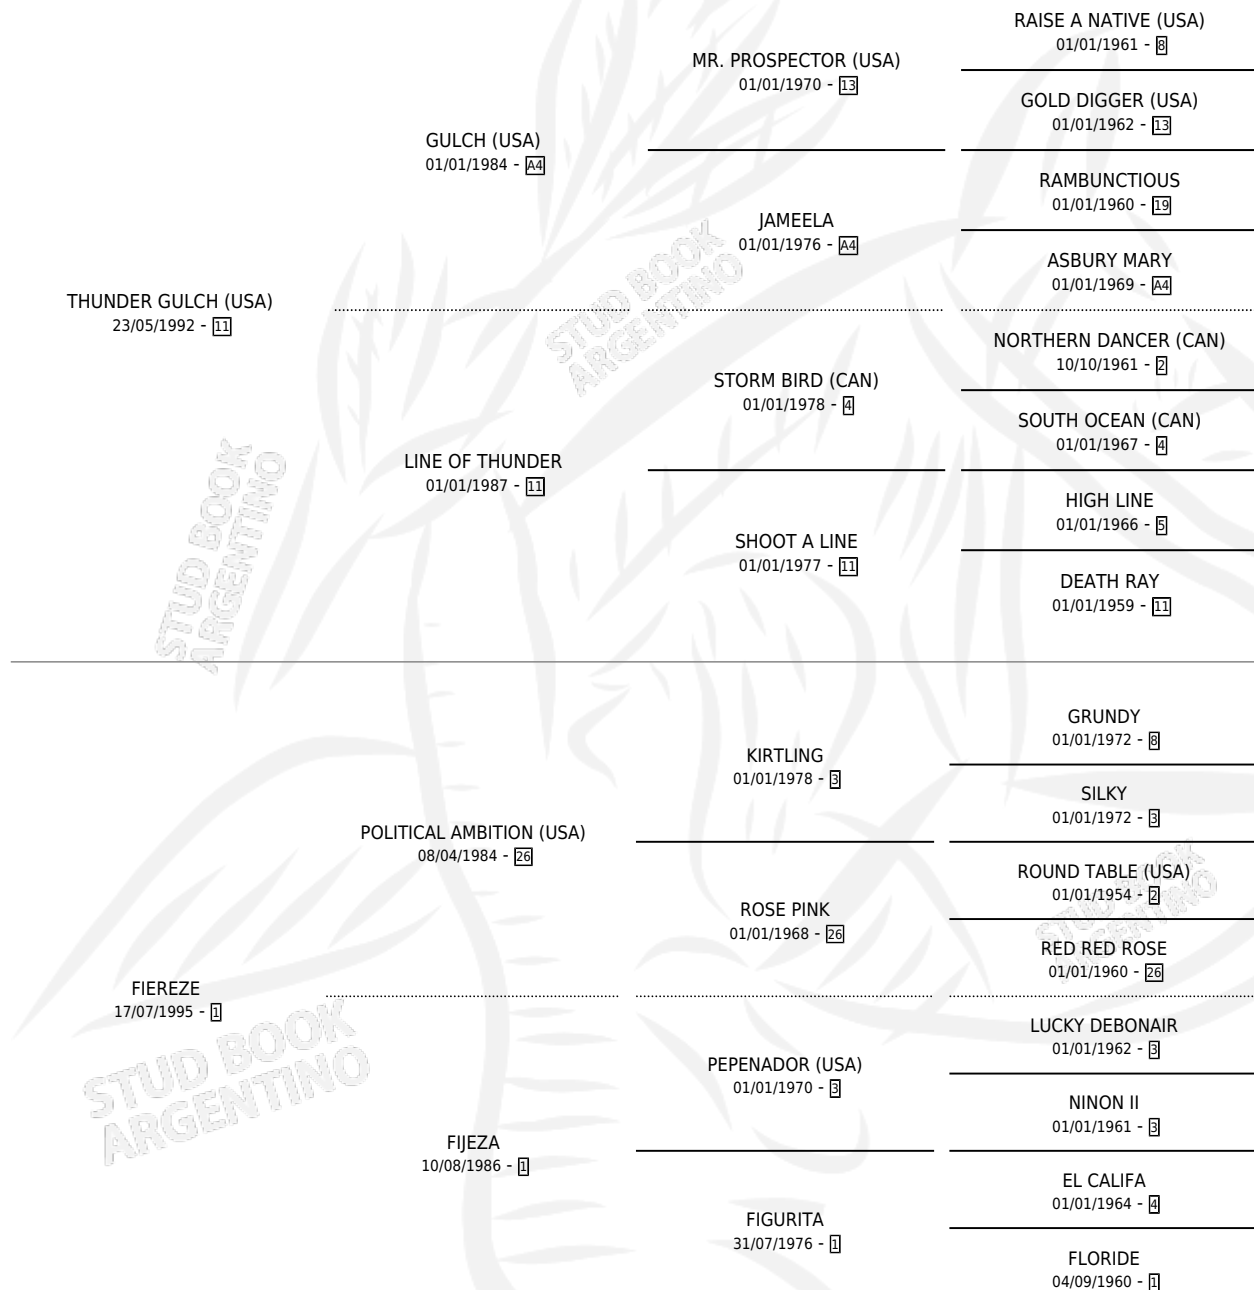

FAIZA

por **THUNDER GULCH (USA)** y **FIEREZE** por **POLITICAL AMBITION (USA)**

Argentina · Hembra · Zaino · SP · 21/09/2005
Familia 1-w · Volumen 39

ESTADO

TIPIFICACIÓN SANGUÍNEA	X
TIPIFICACIÓN POR ADN	✓
PASAPORTE	X
IDENTIFICACIÓN POR MICROCHIP	X
REPRODUCTOR	✓

Lugar de nacimiento: La Esperanza
Criador: La Esperanza

~

HIJOS

	MACHOS	HEMBRAS
7 NACIERON	4	3
4 CORRIERON	3	1
3 GANARON	2	1
0 GANADORES CL	0 GANADORES GR	0 GANADORES G1

PEDIGREE

CAMPAÑA

Solo carreras oficiales de Argentina