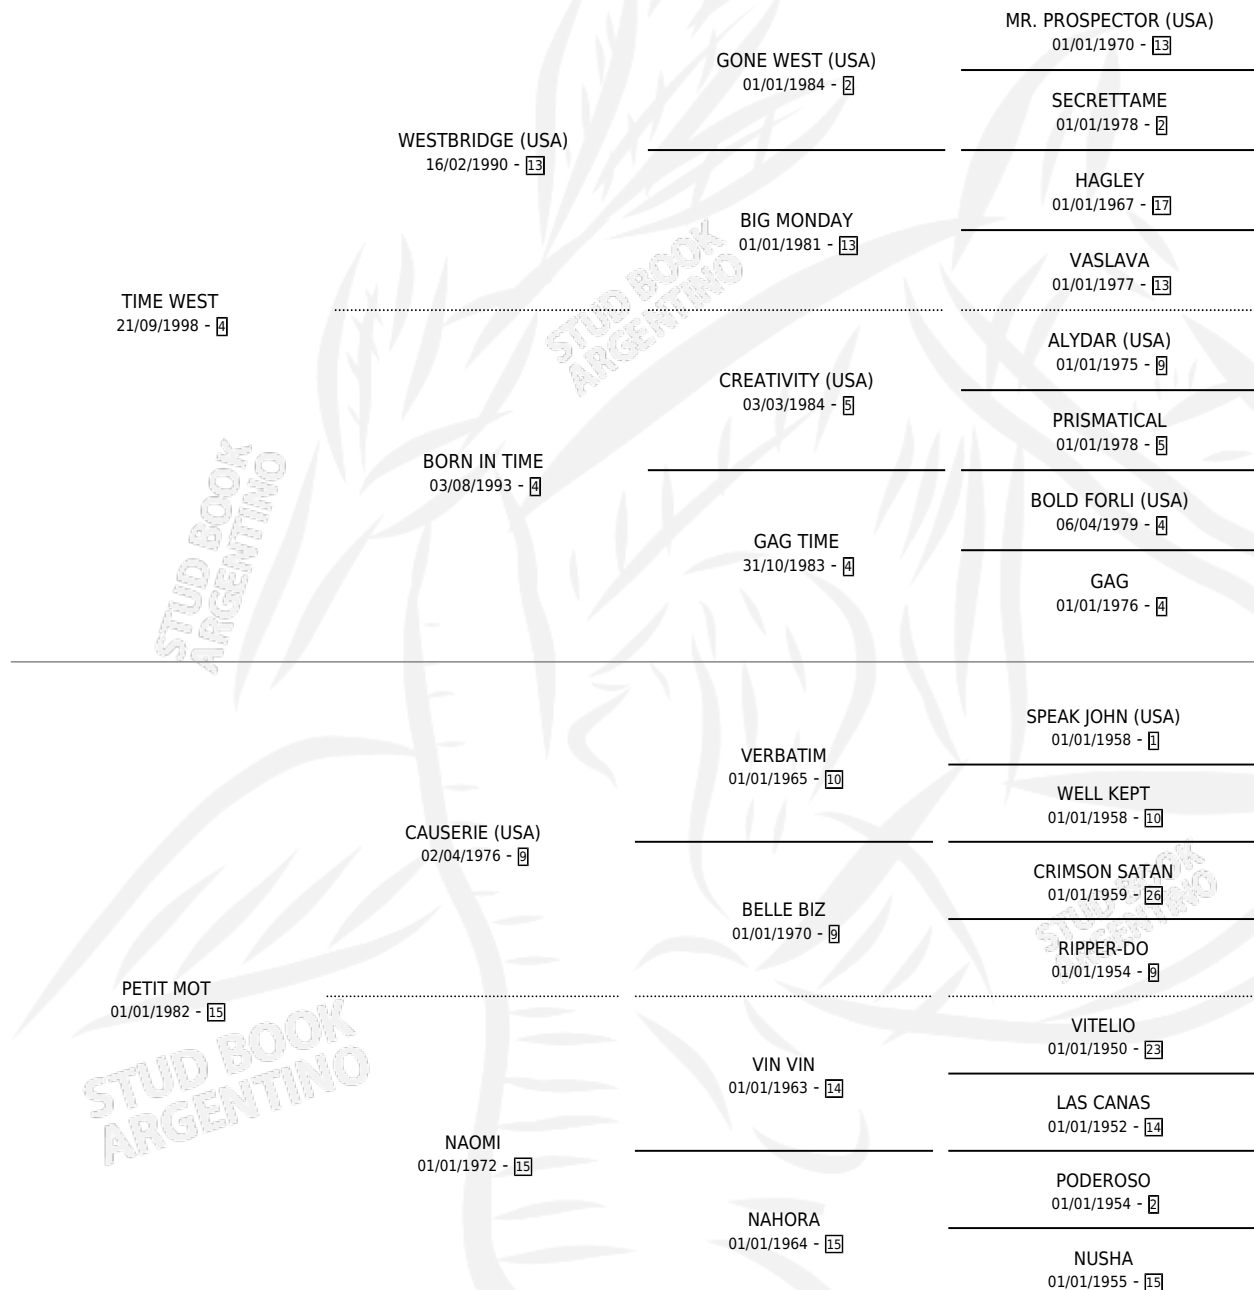

TIME PERUVIAN

por TIME WEST y PETIT MOT por CAUSERIE (USA)

Argentina · Macho · Zaino Colorado · SP · 03/09/2005
Familia 15-d · Volumen 39

ESTADO

TIPIFICACIÓN SANGUÍNEA	X
TIPIFICACIÓN POR ADN	✓
PASAPORTE	✓
IDENTIFICACIÓN POR MICROCHIP	X
REPRODUCTOR	X

Lugar de nacimiento: Cosa Nostra

Criador: Cosa Nostra

PEDIGREE

CAMPAÑA

Solo carreras oficiales de Argentina

POR EDAD

EDAD	CC	1°	2°	3°	4°	5°	NP	CLC	CLG	CLCG1	CLGG1	IMPORTE	GANANCIA / CC
4 AÑOS	1	0	0	0	0	0	1	0	0	0	0	\$0	\$0
5 AÑOS	5	0	0	0	0	1	4	0	0	0	0	\$1,100	\$220
6 AÑOS	2	0	0	0	0	0	2	0	0	0	0	\$0	\$0
TOTALES	8	0	0	0	0	1	7	0	0	0	0	\$1,100	\$138
%		0.0%	0.0%	0.0%	0.0%	12.5%	87.5%	0.0%	0.0%	0.0%	0.0%		