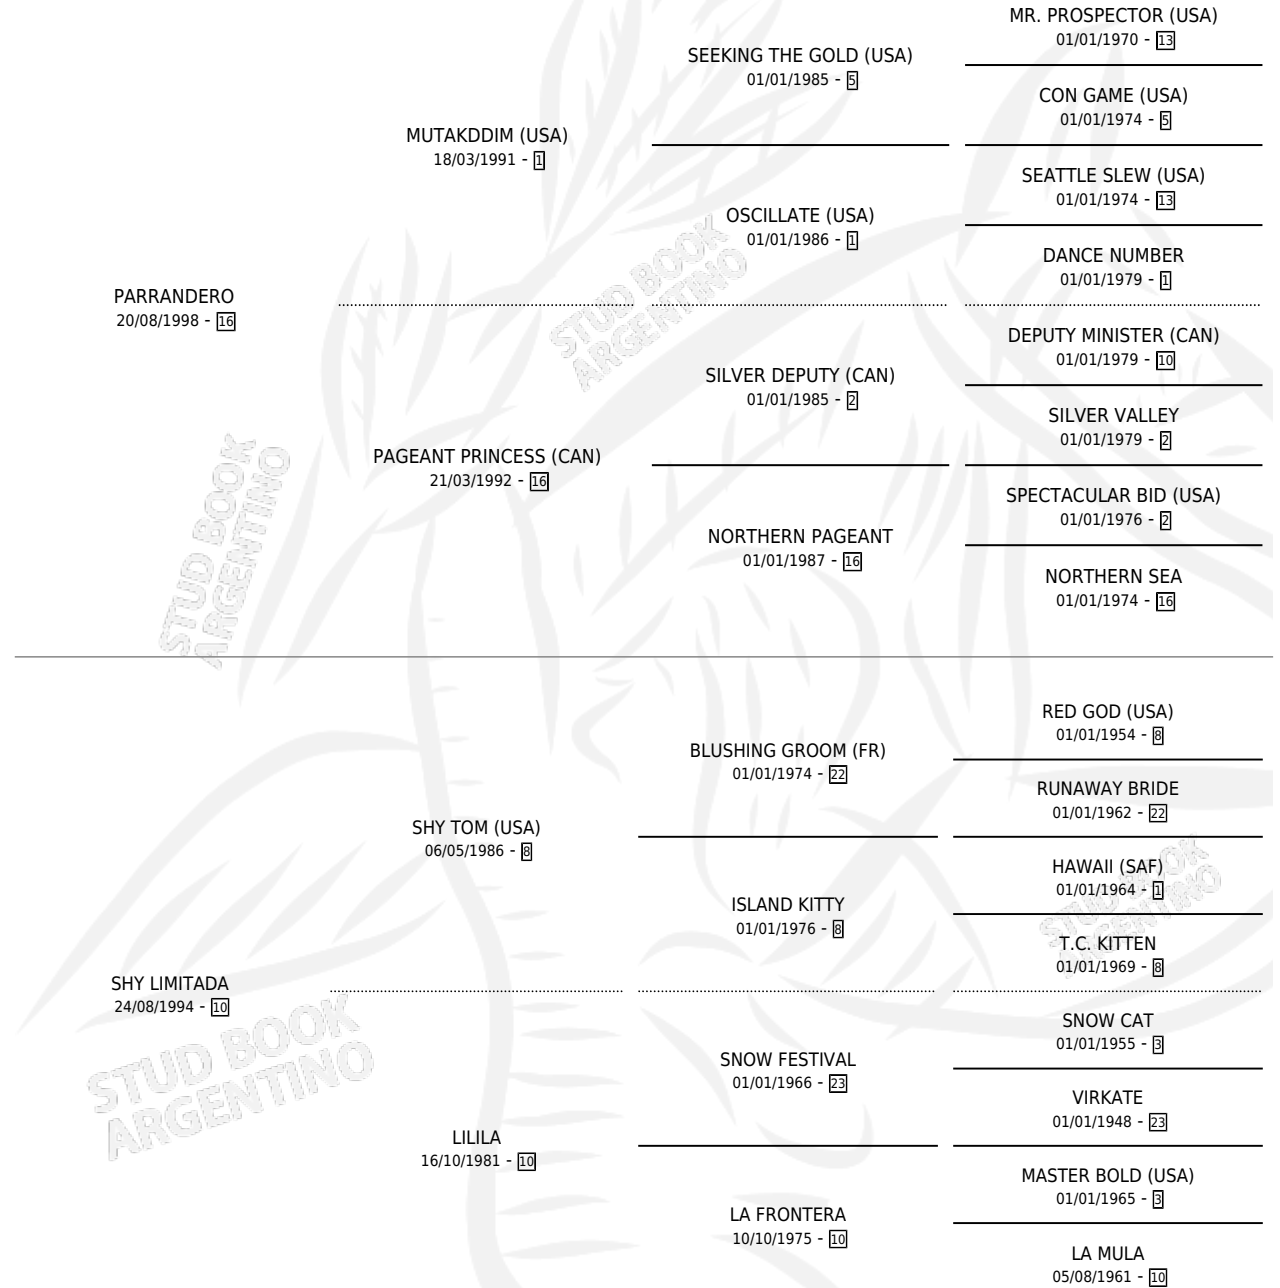

SUA LIMITED

por PARRANDERO y SHY LIMITADA por SHY TOM (USA)

Argentina · Hembra · Alazan · SP · 22/09/2005
Familia 10-a · Volumen 39

ESTADO

TIPIFICACIÓN SANGUÍNEA	X
TIPIFICACIÓN POR ADN	✓
PASAPORTE	✓
IDENTIFICACIÓN POR MICROCHIP	X
REPRODUCTOR	✓

Lugar de nacimiento: La Campana

Criador: Sin dato

PEDIGREE

S

mientos 0 / Efectividad 0.00%

PADRILLO

PRODUCTO

CRIADOR