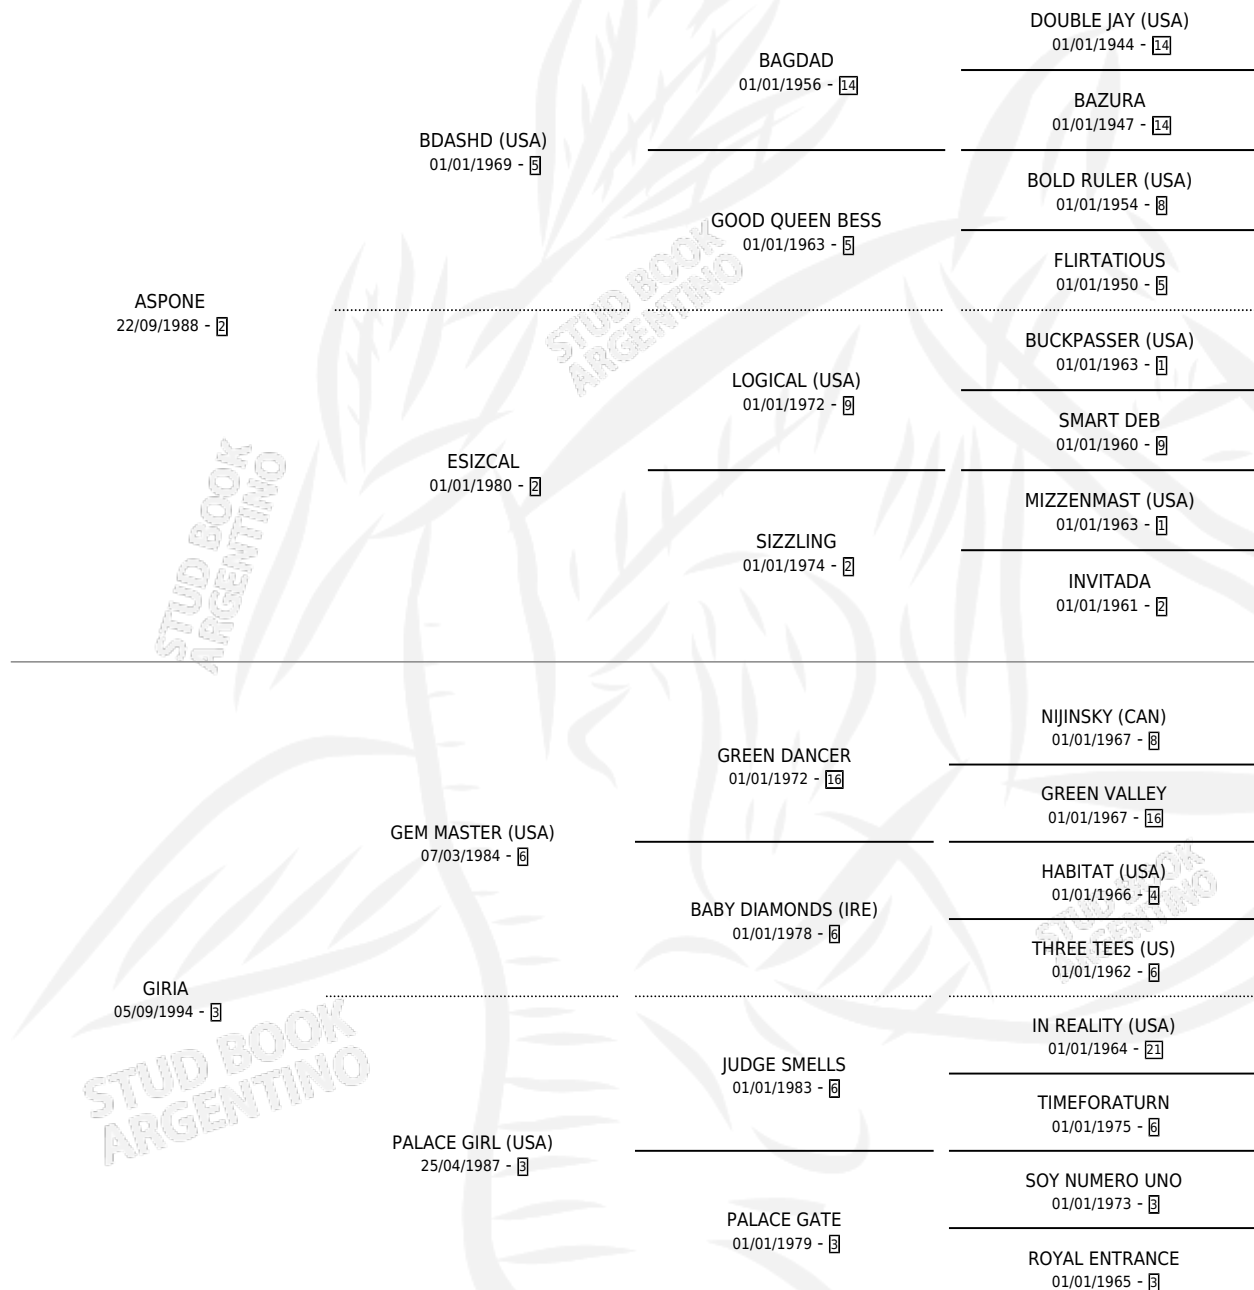

TENRA

por ASPONE y GIRIA por GEM MASTER (USA)

Argentina · Hembra · Zaino · SP · 21/08/2005
Familia 3-I · Volumen 39

ESTADO

TIPIFICACIÓN SANGUÍNEA	X
TIPIFICACIÓN POR ADN	✓
PASAPORTE	✓
IDENTIFICACIÓN POR MICROCHIP	X
REPRODUCTOR	✓

Lugar de nacimiento: El Manzanar

Criador: El Manzanar

~

HIJOS

	MACHOS	HEMBRAS
4 NACIERON	2	2
2 CORRIERON	2	0
1 GANARON	1	0
0 GANADORES CL	0 GANADORES GR	0 GANADORES G1

PEDIGREE

S

mientos 4 / Efectividad 80.00%

PADRILLO	PRODUCTO	CRIADOR	1ER SERVICIO	ÚLTIMO SERVICIO
TUMULTUOSO	∅		27/12/2014	29/12/2014
TENRA	LUNASSA (H Z, 18/11/2014)	LA TRINIDAD	03/10/2013	22/11/2013
TUMULTUOSO	SEGUIME CHANGO (M Z, 26/09/2013)	LA TRINIDAD	06/10/2012	08/10/2012
UPWARD TREND (USA)	REYNA VIRGINIA (H Z, 28/09/2012)	LA TRINIDAD	02/10/2011	02/10/2011
ESPIRRO	ABILE (M Z, 30/08/2010)	EL MANZANAR	13/09/2009	13/09/2009