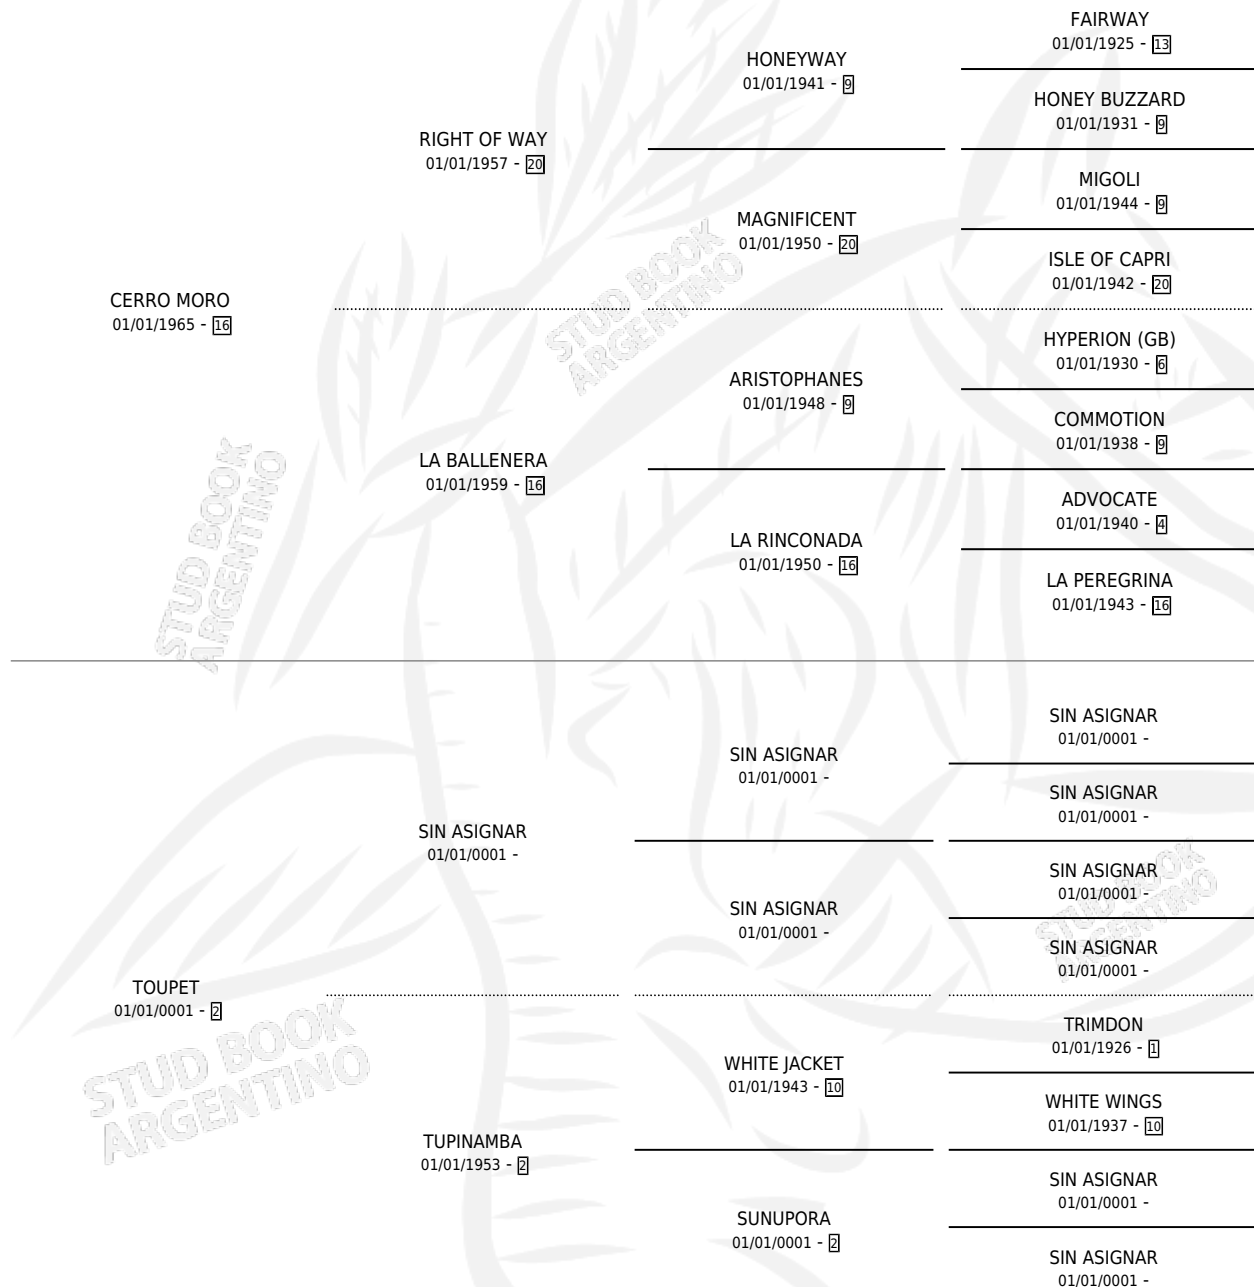

LADY DEMIS

por CERRO MORO y TOUPET por SIN ASIGNAR

Argentina · Hembra · Alazan · SP · 01/01/1974
Familia 2-h · Volumen 28

ESTADO

TIPIFICACIÓN SANGUÍNEA	X
TIPIFICACIÓN POR ADN	X
PASAPORTE	X
IDENTIFICACIÓN POR MICROCHIP	X
REPRODUCTOR	✓

Lugar de nacimiento: Campo particular

Criador: Sin dato

~

HIJOS

	MACHOS	HEMBRAS
6 NACIERON	2	4
SIN ACTUACIONES		

PEDIGREE