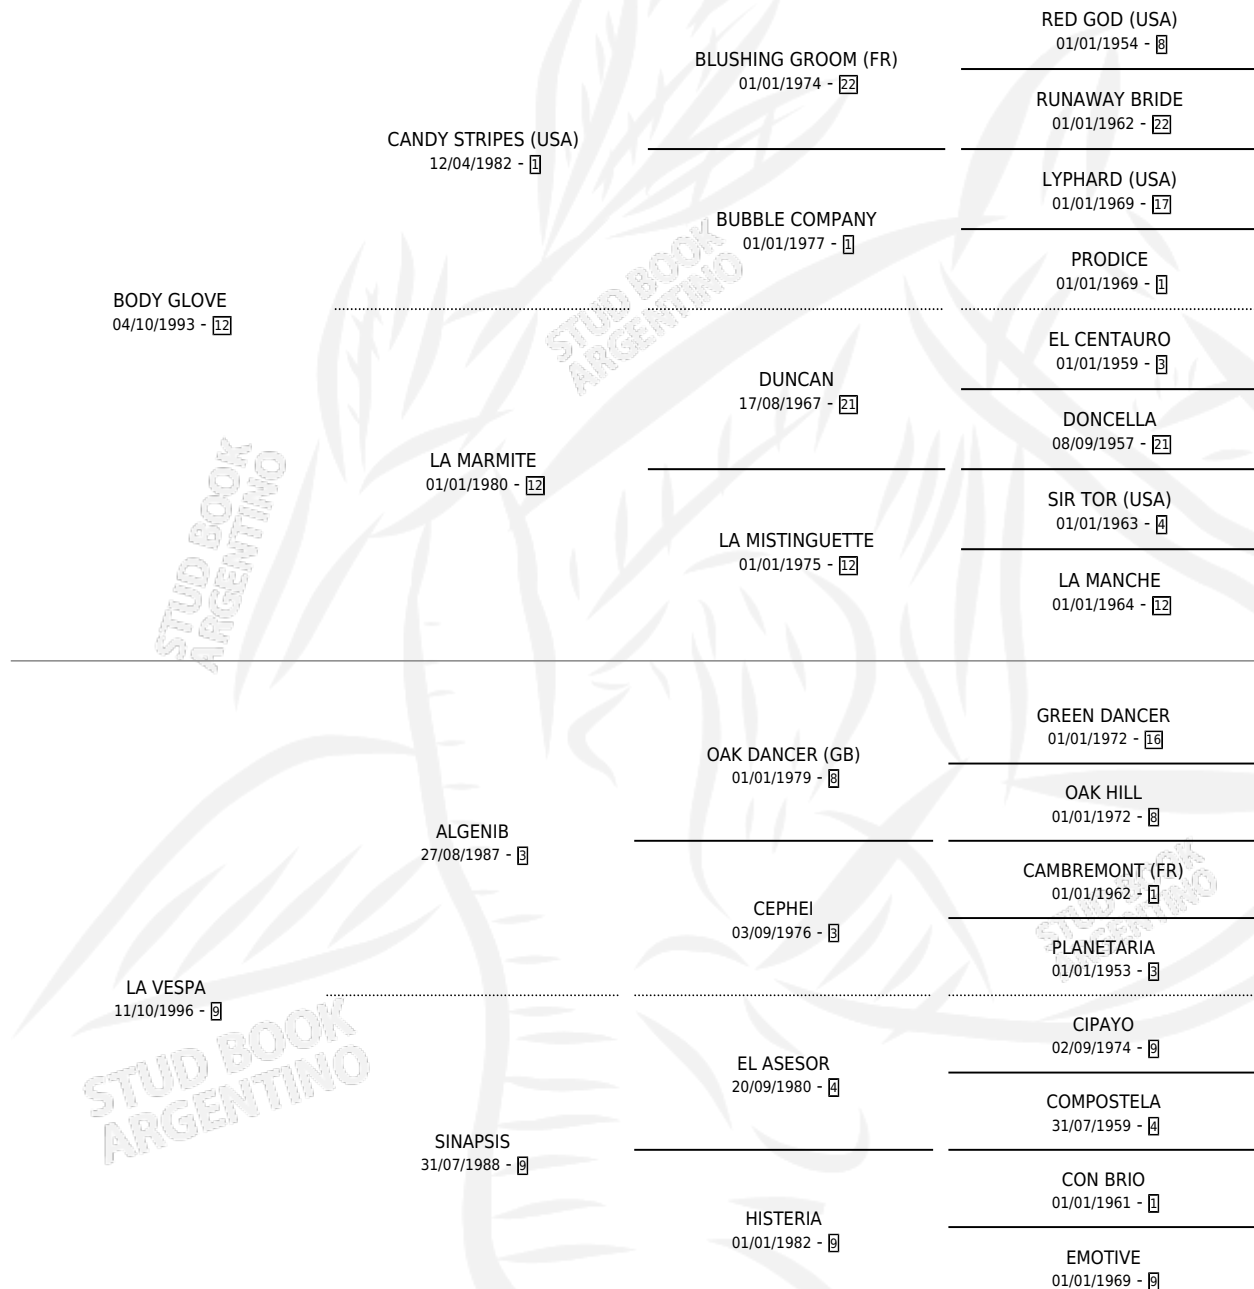

ENTRAÑADA

por **BODY GLOVE** y **LA VESPA** por **ALGENIB**

Argentina · Hembra · Zaino · SP · 29/08/2005
Familia 9-g · Volumen 39

ESTADO

TIPIFICACIÓN SANGUÍNEA	X
TIPIFICACIÓN POR ADN	✓
PASAPORTE	✓
IDENTIFICACIÓN POR MICROCHIP	X
REPRODUCTOR	✓

Lugar de nacimiento: Don Yayo
Criador: Solveyra Eduardo Alfredo

~

HIJOS

	MACHOS	HEMBRAS
1 NACIERON	1	0
1 CORRIERON	1	0

SIN ACTUACIONES

PEDIGREE

S

mientos 1 / Efectividad 33.33%

PADRILLO	PRODUCTO	CRIADOR	1ER SERVICIO	ÚLTIMO SERVICIO
FORTY FABULOSO	∅		03/10/2011	03/10/2011
FORTY FABULOSO	∅		05/11/2010	26/11/2010
FORTY FABULOSO	EMPENADO (M Z, 26/10/2010)	SOLVEYRA EDUARDO ALFREDO	01/09/2009	06/11/2009