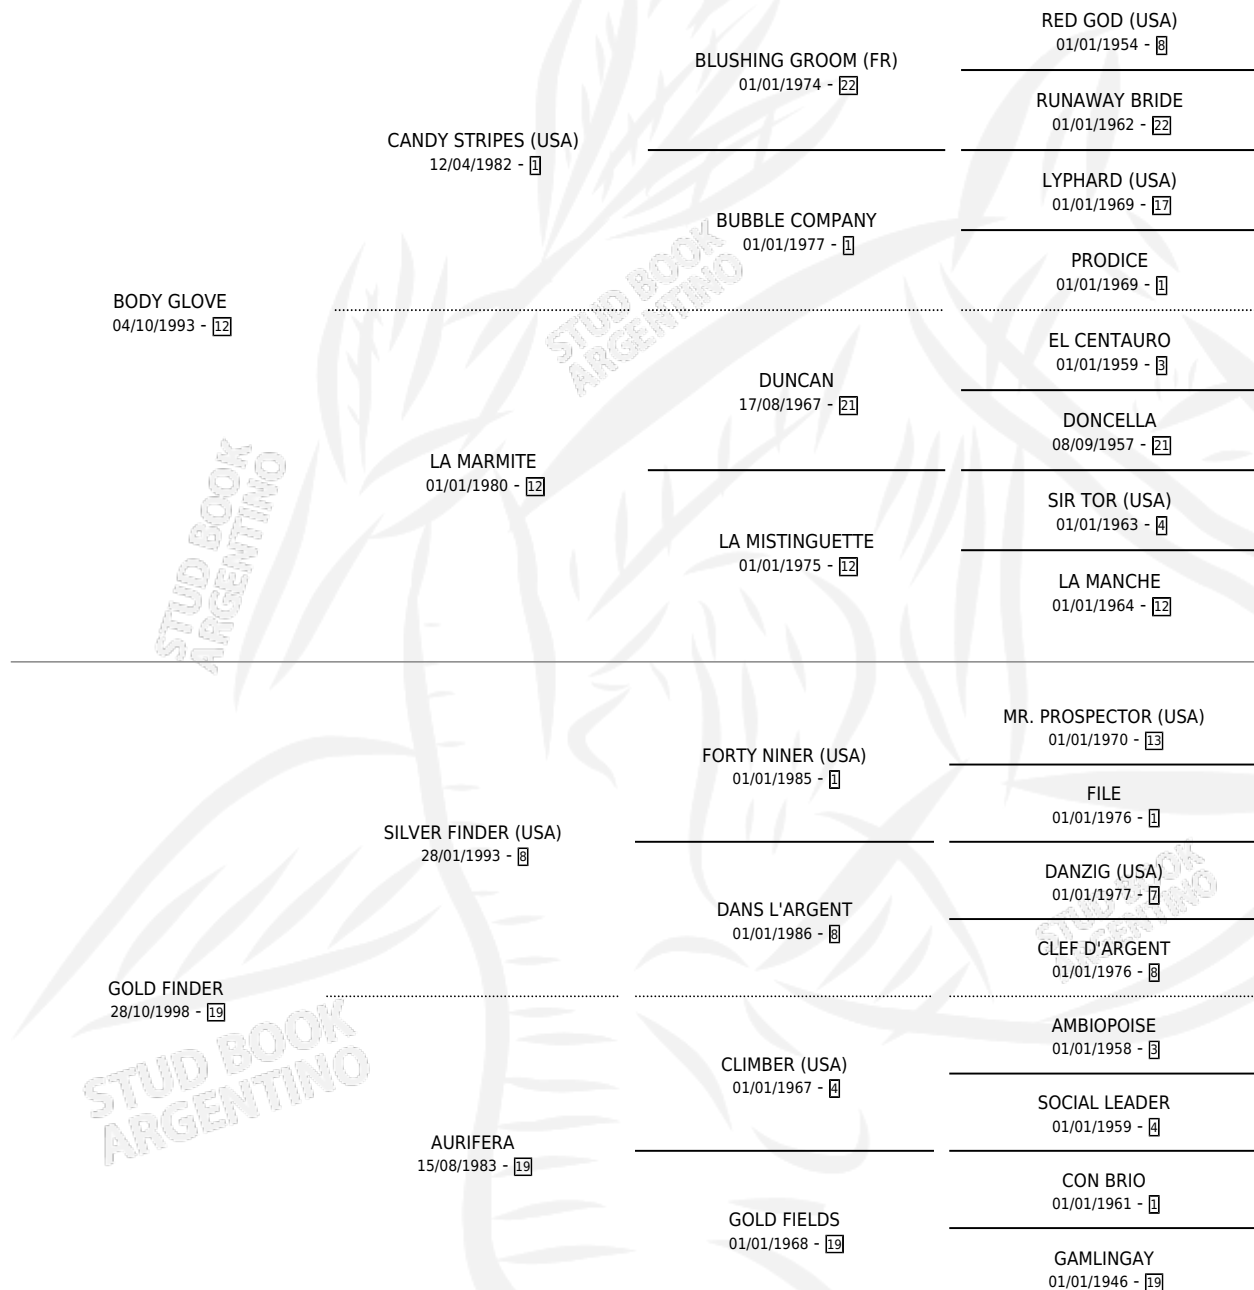

FIND ME GOLD

por **BODY GLOVE** y **GOLD FINDER** por **SILVER FINDER**
(USA)

Argentina · Hembra · Zaino Doradillo · SP · 09/09/2005
Familia 19-c · Volumen 39

ESTADO

TIPIFICACIÓN SANGUÍNEA	X
TIPIFICACIÓN POR ADN	✓
PASAPORTE	X
IDENTIFICACIÓN POR MICROCHIP	X
REPRODUCTOR	✓

Lugar de nacimiento: Don Yayo
Criador: Solveyra Eduardo Alfredo

~

HIJOS

	MACHOS	HEMBRAS
8 NACIERON	5	3
7 CORRIERON	4	3
3 GANARON	3	0
0 GANADORES CL	0 GANADORES GR	0 GANADORES G1

PEDIGREE

CAMPAÑA

Solo carreras oficiales de Argentina